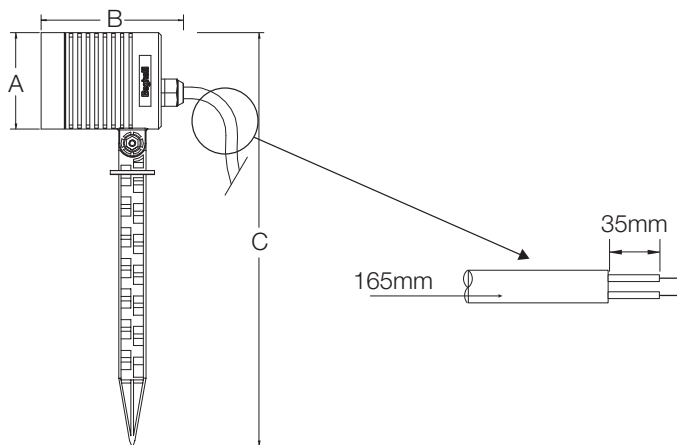

X-Spike LED

Exteriérové svídlo LED

Materiál:

- barva: černá

Stupeň krytí: IP65, IK06

Okolní teplota: -20 ÷ +40°C

Jmenovité napětí: 230 V/50 Hz

Životnost: 25.000h

Vyzařovací úhel: 25°

Montáž: kolík pro zapíchnutí do zeminy

Použití: zahrady, verandy, dvorky

W	• Rozměry (mm) •		
	A (Ø)	B	C
4	44	63	188
6	56,5	84	243

X-SPIKE ECOLED

Kód	EAN	W	Kandel	Svět. tok (lm)	Teplota chrom. K	lm/W	Rozměry	CRI	Balení jednot./min./multipak	EEC
86120	8002219735782	4	600	200	3000	50	ø44x63x188	>80	1/10/40	A
86121	8002219735799	4	600	200	4000	50	ø44x63x188	>80	1/10/40	A
86122	8002219735805	6	1800	420	3000	70	ø56,5x84x243	>80	1/10/40	A+
86123	8002219735812	6	1800	420	4000	70	ø56,5x84x243	>80	1/10/40	A+