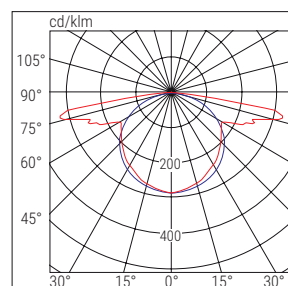

Výkon podle EN 1838 a počáteční sanitační časy

NORMA UNI EN 1838	Výška (m)	Rozestup (m) ÚNIKOVÉ CESTY		Osvětlený povrch(m) VELKÉ OBLASTI	
		Zeď	Strop	Zeď	Strop
	2.5	5	-	3x3	-
	3	-	7	-	5x5
		>1x bez odrazů Emax/Emin <40		>0.5lx podél středové čáry bez odrazů Emax/Emin <40	

	Průtok až 4 m³/h	Počáteční doba sanitace 5h	Počáteční doba sanitace 6h

Parametry se týkají modelu 1499 LUV 120lm instalovaného na zeď

STILE IN SanificaAria

■ C90-C270 ■ C0-C180

TR	Kód	W	Popis	Verze	Autonomie h	Baterie	Svět. tok SE lm	Svět. tok SA lm	Rychlost čištění m³/h			Výkon W	Hmot. Kg	Balení	
									1	2	3				
	1499LUV	8	STILE IN LED SE TR UVOXY	SE	8	LiFe 3.2V 1.5Ah	120	-	4	-	-	2.1	10	0.7	12

PŘÍSLUŠENSTVÍ - dodáváno včetně

VESTAVNÝ BOX

Obj. kód 3733

PŘÍSLUŠENSTVÍ - nutno objednat zvlášť

ČISTÍCÍ KAZETA uvOxy® STILE IN

Obj. kód 26724

DRŽÁKY PRO MONTÁŽ DO SÁDROKARTONU

Velikost otvoru: 279x94 mm

Obj. kód 4266

OCHRANNÁ MŘÍŽKA

Rozměry: 440x215x99 mm

Obj. kód 3912

NÁLEPKY VLEVO/VPRAVO/DOLŮ

Obj. kód 4278