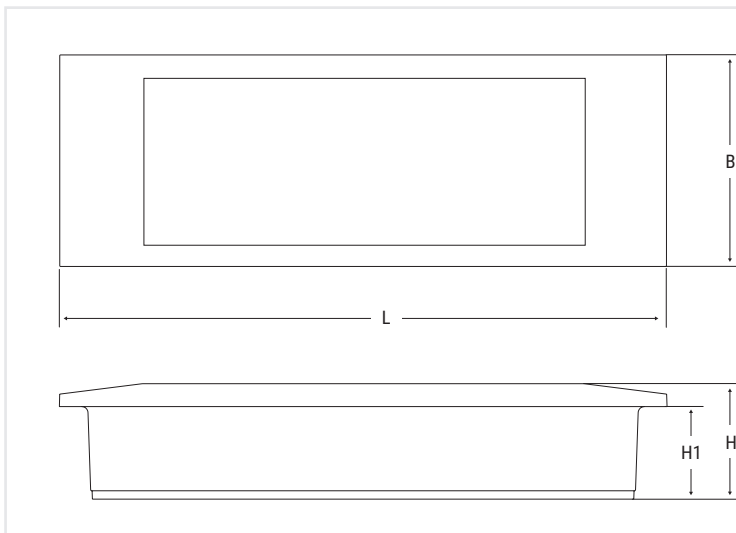

4EVEQIXVMWXMOZHGL

.QIRSZMRET 230Vac ± 10%, 50÷60Hz
4SR Z3 10 W
:PRSZHPOE9 254nm
6GLPSWXMXR 4 m³/h
:OSR9 7W
>MZOSR 9 2,4W
:IPSGMXHMWERMCEMSRISingola
2EEWSZR 8-12-24h
(STSMVZXRSWXOEX) 2 měsíčů

IP20 IK05 850° +40°C / 0°C 8-12-24h

070