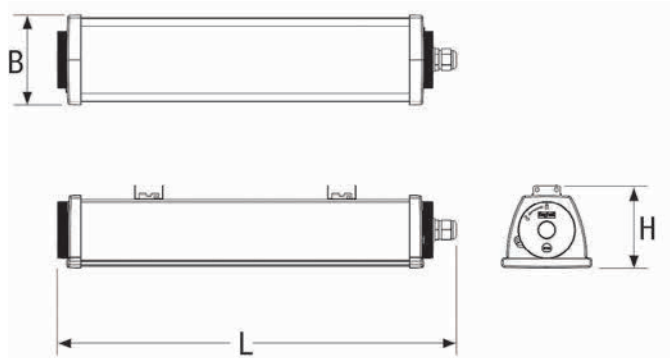

W**	• Rozměry (mm) •			Hmotnost max. kg
	L	B	H	
24. 24S	477	108	98,5	3,2

* Referenční výkon pro účely porovnání se zářivkami

Příslušenství

nutno objednat zvlášť

Kód	Popis
19046	BATERIE ICE PACK (pouze pro kód objednávky 15030–15031)
19064	DIFUZÉR S PIKTOGRAMEM ŠIPKA VLEVO, VPRAVO, DOLŮ BANDIERA
12101	ŘÍDICÍ JEDNOTKA LOGICA (FUNKCE RM INHIBIT)

TECHNICKÁ DATA

Ekvivalent*	24 W
Samostatnost	1h, 2h, 3h
Verze	Stále svítící (SA), Nouzově svítící (SE) Režim odpočinku: s volitelným ovládacím zařízením (kód 12101)
Normy	EN 60598-1, EN 60598-2-2, EN 60598-2-22, EN 1838, EN 50172, ATEX 2014/34/EU
Klasifikace ATEX	CE EX II 3G Ex nA IIB T4 Gc, CE EX II 3D Ex tc IIIC T80°C Dc
Stupeň krytí	IP66
Pracovní teplota SE	0 ÷ +50 °C
Pracovní teplota SA	0 ÷ +40 °C
Pracovní teplota s ICE PACK	-40 ÷ +50 °C (+40 °C SA Model)
Montáž	Stěna, strop, stropní závěs, napájecí lišta
Těleso	lakovaný ocelový plech RAL 7035 šedá
Koncová čela	technopolymer PC + PBT
Reflektor	leštěný hliníkový plech
Difuzér	speciální skleněný mikropřismatický 3mm
Světelný zdroj	LED