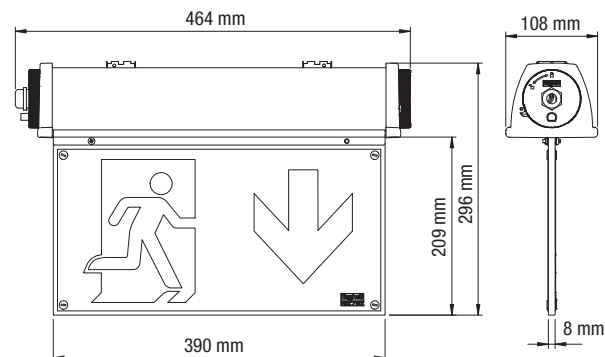

W**	• Rozměry (mm) •			Hmotnost max. kg
	L	B	H	
24. 24S	477	108	98,5	3,2

* Referenční výkon pro účely porovnání se zářivkami

Příslušenství

nutno objednat zvlášť

Kód	Popis
19046	BATERIE ICE PACK (pouze pro kód objednávky 15030–15031)
19064	DIFUZÉR S PIKTOGRAMEM ŠIPKA VLEVO, VPRAVO, DOLŮ BANDIERA
12101	ŘÍDICÍ JEDNOTKA LOGICA (FUNKCE RM INHIBIT)

TECHNICKÁ DATA

Ekvivalent*	24 W
Samostatnost	1h, 2h, 3h
Verze	Stále svítící (SA), Nouzově svítící (SE) Režim odpočinku: s volitelným ovládacím zařízením (kód 12101)
Normy	EN 60598-1, EN 60598-2-2, EN 60598-2-22, EN 1838, EN 50172, ATEX 2014/34/EU
Klasifikace ATEX	CE EX II 3G Ex nA IIB T4 Gc, CE EX II 3D Ex tc IIIC T80°C Dc
Stupeň krytí	IP66
Pracovní teplota SE	0 ÷ +50 °C
Pracovní teplota SA	0 ÷ +40 °C
Pracovní teplota s ICE PACK	-40 ÷ +50 °C (+40 °C SA Model)
Montáž	Stěna, strop, stropní závěs, napájecí lišta
Těleso	lakovaný ocelový plech RAL 7035 šedá
Koncová čela	technopolymer PC + PBT
Reflektor	leštěný hliníkový plech
Difuzér	speciální skleněný mikropřismatický 3mm
Světelný zdroj	LED