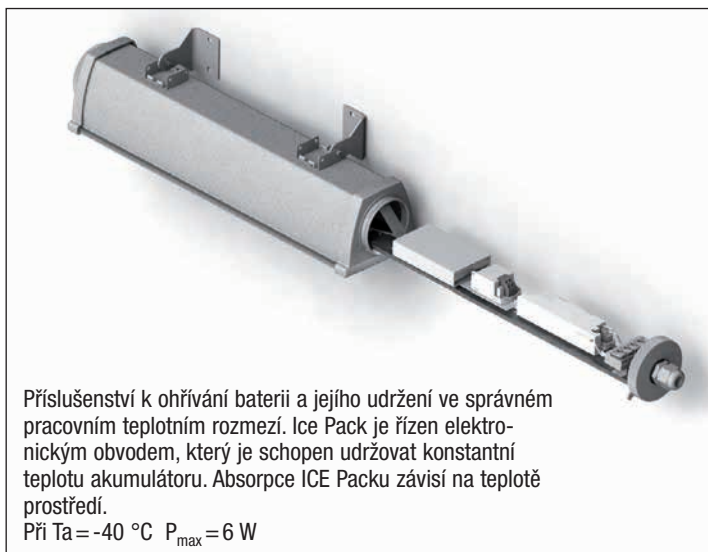

Acciaio Emergency LED

Nouzové svítidlo

Acciaio Emergency LED reaguje na požadavky trhu ohledně konstrukčně profesionálně zpracovaného svítidla pro náročné aplikace ve vysoce rizikových oblastech. Ocelové těleso a skleněný difuzér zajišťují vysokou mechanickou odolnost IK09 a také odolnost vůči agresivním chemickým látkám. V průmyslových aplikacích je svítidlo možné použít i do prostředí s nebezpečím výbuchu hořlavých plynů, par a prachu. V souladu s ATEX 2014/34/EU pro zóny 02 a 22. Optický systém je tvořen reflektorem, který se skládá ze 4 segmentů pro optimální vyzařovací charakteristiku a difuzérem z vysoce transparentního mikropřismatického skla. Acciaio Emergency LED je vhodné také pro těžké pracovní podmínky ve venkovním krytém prostředí. Bylo designováno za účelem odolat i mechanickým vibracím, které jsou typické právě pro některé průmyslové aplikace. Kompatibilní příslušenství, objednané samostatně, ohřívá akumulátor a umožňuje instalaci v místech s teplotami až -40 °C.

TECHNICKÁ DATA

Ekvivalent*	24 W
Samostatnost	1h, 2h, 3h
Verze	Stále svítící (SA), Nouzově svítící (SE) Režim odpočinku: s volitelným ovládacím zařízením (kód 12101)
Normy	EN 60598-1, EN 60598-2-2, EN 60598-2-22, EN 1838, EN 50172, ATEX 2014/34/EU
Klasifikace ATEX	CE EX II 3G Ex nA IIB T4 Gc, CE EX II 3D Ex tc IIIC T80°C Dc
Stupeň krytí	IP66
Pracovní teplota SE	0 ÷ +50 °C
Pracovní teplota SA	0 ÷ +40 °C
Pracovní teplota s ICE PACK	-40 ÷ +50 °C (+40 °C SA Model)
Montáž	Stěna, strop, stropní závěs, napájecí lišta
Těleso	lakovaný ocelový plech RAL 7035 šedá
Koncová čela	technopolymer PC + PBT
Reflektor	leštěný hliníkový plech
Difuzér	speciální skleněný mikropřismatický 3mm
Světelný zdroj	LED

* Referenční výkon pro účely porovnání se zářivkami

MONTÁŽ NA STĚNU

NASTAVITELNÁ KONZOLA

Příslušenství

dodáno včetně

Kód	Popis
–	NASTAVITELNÁ KONZOLA PRO MONTÁŽ NA STĚNU

19046 ICE PACK

nutno objednat zvlášť