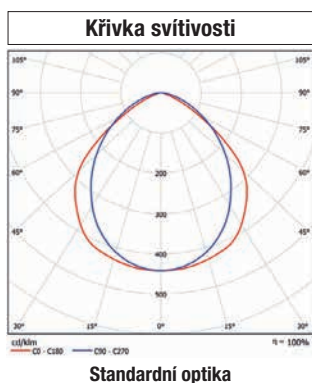

Acciaio Emergency LED

Nouzové svítidlo

Acciaio Emergency LED reaguje na požadavky trhu ohledně konstrukčně profesionálně zpracovaného svítidla pro náročné aplikace ve vysoce rizikových oblastech. Ocelové těleso a skleněný difuzér zajišťují vysokou mechanickou odolnost IK09 a také odolnost vůči agresivním chemickým látkám. V průmyslových aplikacích je svítidlo možné použít i do prostředí s nebezpečím výbuchu hořlavých plynů, par a prachu. V souladu s ATEX 2014/34/EU pro zóny 02 a 22. Optický systém je tvořen reflektorem, který se skládá ze 4 segmentů pro optimální vyzařovací charakteristiku a difuzérem z vysoce transparentního mikropřismatického skla. Acciaio Emergency LED je vhodné také pro těžké pracovní podmínky ve venkovním krytém prostředí. Bylo designováno za účelem odolat i mechanickým vibracím, které jsou typické právě pro některé průmyslové aplikace. Kompatibilní příslušenství, objednané samostatně, ohřívá akumulátor a umožňuje instalaci v místech s teplotami až -40 °C.

W**	• Rozměry (mm) •			Hmotnost max. kg
	L	B	H	
24. 24S	477	108	98,5	3,2

* Referenční výkon pro účely porovnání se zářivkami

Příslušenství

nutno objednat zvlášť

Kód	Popis
19046	BATERIE ICE PACK (pouze pro kód objednávky 15030–15031)
19064	DIFUZÉR S PIKTOGRAMEM ŠIPKA VLEVO, VPRAVO, DOLŮ BANDIERA
12101	ŘÍDICÍ JEDNOTKA LOGICA (FUNKCE RM INHIBIT)

TECHNICKÁ DATA