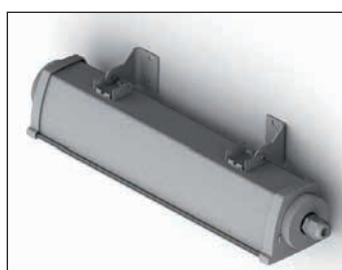

MONTÁŽ NA STĚNU

NASTAVITELNÁ KONZOLA

Příslušenství

dodáno včetně

Kód	Popis
–	NASTAVITELNÁ KONZOLA PRO MONTÁŽ NA STĚNU