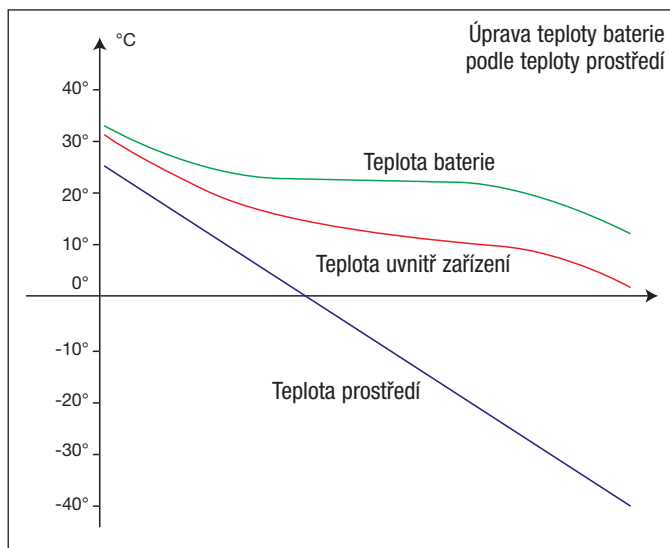

TECHNICKÁ DATA

Ekvivalent*	24 W
Samostatnost	1h, 2h, 3h
Verze	Stále svítící (SA), Nouzově svítící (SE) Režim odpočinku: s volitelným ovládacím zařízením (kód 12101)
Normy	EN 60598-1, EN 60598-2-2, EN 60598-2-22, EN 1838, EN 50172, ATEX 2014/34/EU
Klasifikace ATEX	CE EX II 3G Ex nA IIB T4 Gc, CE EX II 3D Ex tc IIIC T80°C Dc
Stupeň krytí	IP66
Pracovní teplota SE	0 ÷ +50 °C
Pracovní teplota SA	0 ÷ +40 °C
Pracovní teplota s ICE PACK	-40 ÷ +50 °C (+40 °C SA Model)
Montáž	Stěna, strop, stropní závěs, napájecí lišta
Těleso	lakovaný ocelový plech RAL 7035 šedá
Koncová čela	technopolymer PC + PBT
Reflektor	leštěný hliníkový plech
Difuzér	speciální skleněný mikropřismatický 3mm
Světelný zdroj	LED

* Referenční výkon pro účely porovnání se zářivkami

MONTÁŽ NA STĚNU

NASTAVITELNÁ KONZOLA

Příslušenství

dodáno včetně

Kód	Popis
–	NASTAVITELNÁ KONZOLA PRO MONTÁŽ NA STĚNU

19046 ICE PACK

nutno objednat zvlášť