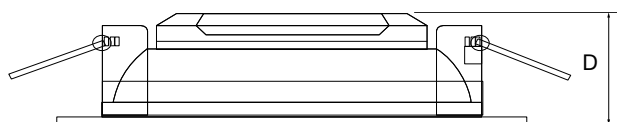

Materiál:

- těleso: polykarbonát
- difuzér: opálový polykarbonát

Teplota okolí: -20 ÷ 40 °C

Stupeň krytí: IP42

Jmenovité napětí: 230 V / 50 Hz

Zapojení: integrovaný LED driver

Životnost: 30 000 hodin

Montáž: vestavná do stropu

Použití: schodiště, chodby v nákupních centrech, restaurace, vestibuly, obchody a hotely

W	• Rozměry (mm) •		Montážní otvor	Hmotnost Kg
	Ø	D		
10	126	100	90	0,14
15	150	100	120	0,20
25	200	100	170	0,33
30	230	100	200	0,48

Downlight Compact LED NAHRAZUJE SVÍTIDLA S FLUO ZÁŘIVKAMI

10W   **2x10W**
15W   **2x13W**
25W   **2x18W**
30W   **2x26W**

Kód	Popis	Příkon W	Svět. tok (lm)	lm/W	Teplota chrom. K	Ra	EEC	N°LED
71052	DWL LED 10W 3000K	10	900	90	3 000	>80	A++	30
71053	DWL LED 10W 4000K	10	900	90	4 000	>80	A++	30
71054	DWL LED 15W 3000K	15	1 350	90	3 000	>80	A++	40
71055	DWL LED 15W 4000K	15	1 350	90	4 000	>80	A++	40
71056	DWL LED 25W 3000K	25	2 250	90	3 000	>80	A++	70
71057	DWL LED 25W 4000K	25	2 250	90	4 000	>80	A++	70
71058	DWL LED 30W 3000K	30	2 700	90	3 000	>80	A++	80
71059	DWL LED 30W 4000K	30	2 700	90	4 000	>80	A++	80