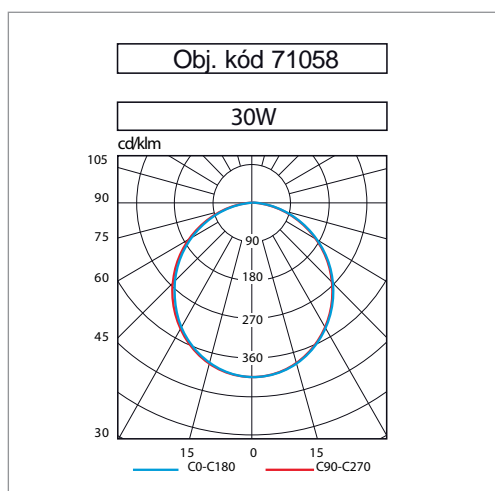

Downlight Compact LED

Vestavná LED svítidla

Novinka

Materiál:

- těleso: polykarbonát
- difuzér: opálový polykarbonát

Teplota okolí: -20 ÷ 40 °C

Stupeň krytí: IP42

Jmenovité napětí: 230 V / 50 Hz

Zapojení: integrovaný LED driver

Životnost: 30 000 hodin

Montáž: vestavná do stropu

Použití: schodiště, chodby v nákupních centrech, restaurace, vestibuly, obchody a hotely

W	• Rozměry (mm) •		Montážní otvor	Hmotnost Kg
	Ø	D		
10	126	100	90	0,14
15	150	100	120	0,20
25	200	100	170	0,33
30	230	100	200	0,48

Downlight Compact LED NAHRAZUJE SVÍTIDLA S FLUO ZÁŘIVKAMI

10W **2x10W**
15W **2x13W**
25W **2x18W**
30W **2x26W**

Kód	Popis	Příkon W	Svět. tok (lm)	lm/W	Teplota chrom. K	Ra	EEC	N°LED
71052	DWL LED 10W 3000K	10	900	90	3 000	>80	A++	30
71053	DWL LED 10W 4000K	10	900	90	4 000	>80	A++	30
71054	DWL LED 15W 3000K	15	1 350	90	3 000	>80	A++	40
71055	DWL LED 15W 4000K	15	1 350	90	4 000	>80	A++	40
71056	DWL LED 25W 3000K	25	2 250	90	3 000	>80	A++	70
71057	DWL LED 25W 4000K	25	2 250	90	4 000	>80	A++	70
71058	DWL LED 30W 3000K	30	2 700	90	3 000	>80	A++	80
71059	DWL LED 30W 4000K	30	2 700	90	4 000	>80	A++	80