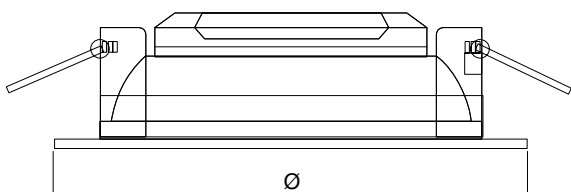

Downlight Compact LED

Vestavná LED svítidla

Novinka

Materiál:

- těleso: polykarbonát
- difuzér: opálový polykarbonát

Teplota okolí: -20 ÷ 40 °C

Stupeň krytí: IP42

Jmenovité napětí: 230 V / 50 Hz

Zapojení: integrovaný LED driver

Životnost: 30 000 hodin

Montáž: vestavná do stropu

Použití: schodiště, chodby v nákupních centrech, restaurace, vestibuly, obchody a hotely

W	• Rozměry (mm) •		Montážní otvor	Hmotnost Kg
	Ø	D		
10	126	100	90	0,14
15	150	100	120	0,20
25	200	100	170	0,33
30	230	100	200	0,48