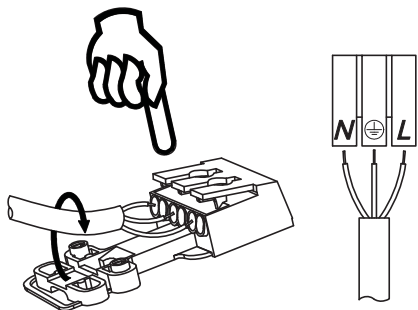

CZ - Před jakýmkoliv zásahem do svítidla nebo prováděním údržby a servisu je nutno svítidlo odpojit od elektrické sítě.
EN - A luminaire must be disconnected from the mains before any interference with a luminaire, service or maintenance.
DE - Vor einem beliebigen Eingriff in die Leuchte, bzw. vor der Instandhaltung und dem Service ist die Leuchte von dem Stromnetz zu trennen.