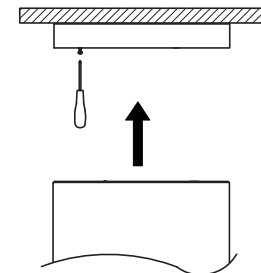

Dorado, serie 82-04 (Downlight)

BEGHELLI - ELPLAST, a.s.
Pořiči 3A, 603 16 Brno - CZ
beghelli@beghelli.cz, www.beghelli.cz

Beghelli

Montážní návod
Installation instructions
Montageanleitung

IP20

230 V
50 Hz

CZ - Před jakýmkoliv zásahem do svítidla nebo prováděním údržby a servisu je nutno svítidlo odpojit od elektrické sítě.
EN - A luminaire must be disconnected from the mains before any interference with a luminaire, service or maintenance.
DE - Vor einem beliebigen Eingriff in die Leuchte, bzw. vor der Instandhaltung und dem Service ist die Leuchte von dem Stromnetz zu trennen.

①

②