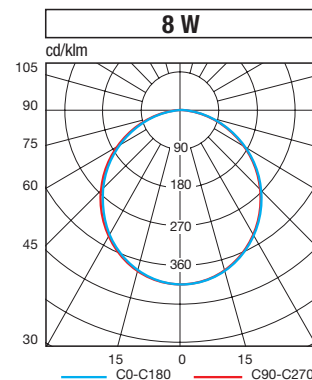

Downlight Ultra Compact LED NAHRAZUJE:

zářivková svítidla

50 W

Downlight Ultra Compact LED

W	Kód	Popis	EAN	Příkon W	n° LED	Teplota chrom.	CRI	Svět. tok LED (lm)	Svět. tok (lm)	lm/W	EEC	Balení
8	71050	DWL LED 8W 3K	8002219722690	8	24	3000K	>80	1080	720	90	A++	1/12
8	71051	DWL LED 8W 4K	8002219722706	8	24	4000K	>80	1080	720	90	A++	1/12