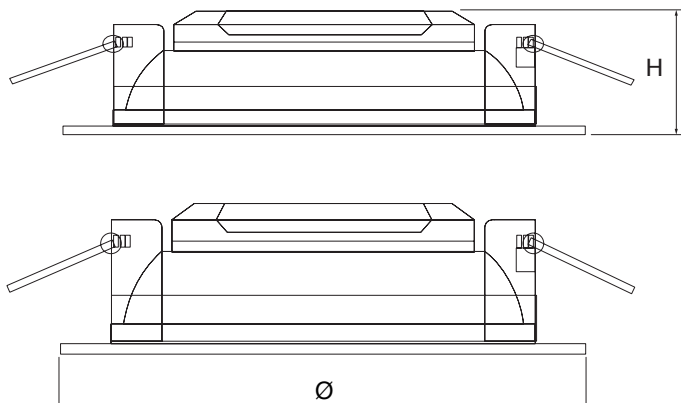

TECHNICKÁ DATA

Ekvivalent 8 W

Jmenovité napětí 220/240 V_{AC} – 50/60 Hz

Normy EN 60598-1; EN 60598-2-2;
EN 62471

UGR <25

Stupeň krytí IP42

Okolní teplota -20 °C až +40 °C

Montáž vestavná

Těleso polykarbonát

Difuzér polykarbonát, opálový

Zapojení integrovaný LED driver

Teplota chrom. 3 000 K, 4 000 K

Životnost 35 000 h^φ

W	• Rozměry (mm) •		Montážní otvor mm	Hmotnost kg
	Ø	H		
8	85	65	ø 70	0,07