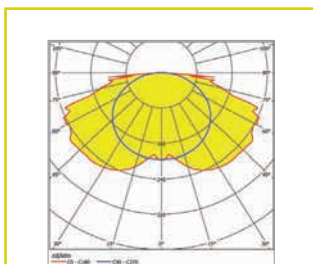

Křivka svítivosti