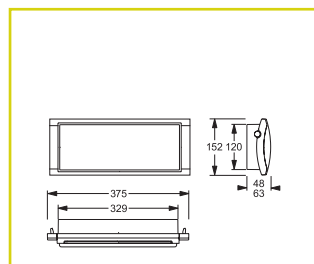

Přisazená nástěnná montáž