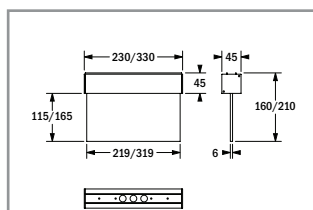

Přisazená nástěnná montáž

Přisazená stropní montáž

Vestavná stropní montáž

Lankový závěs

Výložník

S VLASTNÍM NAPÁJENÍM

Autotest Kód	Logica Kód	Logica FM Kód					
Přisazená nástěnná montáž (jednostranný piktogram), přisazená stropní montáž nebo výložník (oboustranný piktogram) ¹							
19810	19810+15036²	19810+15037²	20 m	24	1 h / 3 h / 8 h	1× LTO 7,2 V / 0,5 Ah	9 VA
19811	19811+15036²	19811+15037²	30 m	36	1 h / 3 h / 8 h	2× LTO 7,2 V / 0,5 Ah	9 VA
Lankový závěs (oboustranný piktogram)							
19812	19812+15036²	19812+15037²	20 m	24	1 h / 3 h / 8 h	1× LTO 7,2 V / 0,5 Ah	9 VA
19813	19813+15036²	19813+15037²	30 m	36	1 h / 3 h / 8 h	2× LTO 7,2 V / 0,5 Ah	9 VA