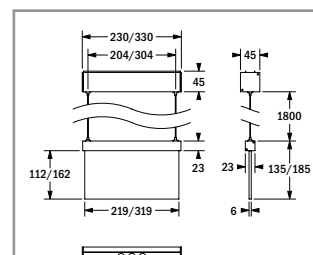

Přisazená nástěnná montáž

Přisazená stropní montáž

Vestavná stropní montáž

Lankový závěs

Výložník

S VLASTNÍM NAPÁJENÍM

Autotest Kód	Logica Kód	Logica FM Kód					
Přisazená nástěnná montáž (jednostranný piktogram), přisazená stropní montáž nebo výložník (oboustranný piktogram) ¹							
19810	19810+15036²	19810+15037²	20 m	24	1 h / 3 h / 8 h	1× LTO 7,2 V / 0,5 Ah	9 VA
19811	19811+15036²	19811+15037²	30 m	36	1 h / 3 h / 8 h	2× LTO 7,2 V / 0,5 Ah	9 VA
Lankový závěs (oboustranný piktogram)							
19812	19812+15036²	19812+15037²	20 m	24	1 h / 3 h / 8 h	1× LTO 7,2 V / 0,5 Ah	9 VA
19813	19813+15036²	19813+15037²	30 m	36	1 h / 3 h / 8 h	2× LTO 7,2 V / 0,5 Ah	9 VA