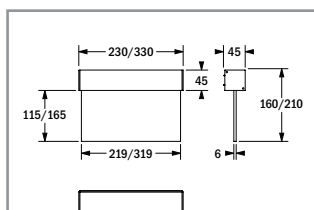

Přisazená nástěnná montáž

Přisazená stropní montáž

Vestavná stropní montáž

Lankový závěs

Výložník

S VLASTNÍM NAPÁJENÍM

Autotest Kód	Logica Kód	Logica FM Kód					
Přisazená nástěnná montáž (jednostranný piktogram), přisazená stropní montáž nebo výložník (oboustranný piktogram) ¹							
19810	19810+15036²	19810+15037²	20 m	24	1 h / 3 h / 8 h	1× LTO 7,2 V / 0,5 Ah	9 VA
19811	19811+15036²	19811+15037²	30 m	36	1 h / 3 h / 8 h	2× LTO 7,2 V / 0,5 Ah	9 VA
Lankový závěs (oboustranný piktogram)							
19812	19812+15036²	19812+15037²	20 m	24	1 h / 3 h / 8 h	1× LTO 7,2 V / 0,5 Ah	9 VA
19813	19813+15036²	19813+15037²	30 m	36	1 h / 3 h / 8 h	2× LTO 7,2 V / 0,5 Ah	9 VA