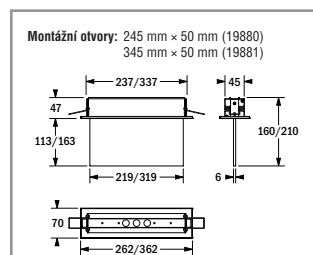

Přisazená nástěnná montáž

Přisazená stropní montáž

Vestavná stropní montáž

Lankový závěs

Výložník

S VLASTNÍM NAPÁJENÍM

Autotest Kód	Logica Kód	Logica FM Kód					
Přisazená nástěnná montáž (jednostranný piktogram), přisazená stropní montáž nebo výložník (oboustranný piktogram) ¹							
19810	19810+15036²	19810+15037²	20 m	24	1 h / 3 h / 8 h	1× LTO 7,2 V / 0,5 Ah	9 VA
19811	19811+15036²	19811+15037²	30 m	36	1 h / 3 h / 8 h	2× LTO 7,2 V / 0,5 Ah	9 VA
Lankový závěs (oboustranný piktogram)							
19812	19812+15036²	19812+15037²	20 m	24	1 h / 3 h / 8 h	1× LTO 7,2 V / 0,5 Ah	9 VA
19813	19813+15036²	19813+15037²	30 m	36	1 h / 3 h / 8 h	2× LTO 7,2 V / 0,5 Ah	9 VA