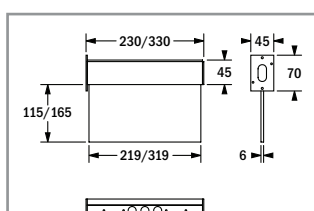

Přisazená nástěnná montáž

Přisazená stropní montáž

Vestavná stropní montáž

Lankový závěs

Výložník

S VLASTNÍM NAPÁJENÍM

Autotest Kód	Logica Kód	Logica FM Kód					
Přisazená nástěnná montáž (jednostranný piktogram), přisazená stropní montáž nebo výložník (oboustranný piktogram) ¹							
19810	19810+15036²	19810+15037²	20 m	24	1 h / 3 h / 8 h	1× LTO 7,2 V / 0,5 Ah	9 VA
19811	19811+15036²	19811+15037²	30 m	36	1 h / 3 h / 8 h	2× LTO 7,2 V / 0,5 Ah	9 VA
Lankový závěs (oboustranný piktogram)							
19812	19812+15036²	19812+15037²	20 m	24	1 h / 3 h / 8 h	1× LTO 7,2 V / 0,5 Ah	9 VA
19813	19813+15036²	19813+15037²	30 m	36	1 h / 3 h / 8 h	2× LTO 7,2 V / 0,5 Ah	9 VA