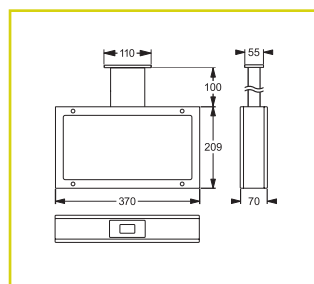

Přisazená stropní montáž

Trubkový závěs, hranatý

Trubkový závěs, kulatý

Montáž na výložník

S VLASTNÍM NAPÁJENÍM

Autotest Kód	LOGICA Kód	LOGICA FM Kód					
Přisazená nástěnná montáž (jednostranný piktogram)							
37060	37061	37062	32 m	48	1 h / 3 h / 8 h	2× LTO 7,2 V / 0,5 Ah	4,85 VA
Přisazená stropní montáž, závěs, montáž na výložník (oboustranný piktogram) ¹							
37063	37064	37065	32 m	48	1 h / 3 h / 8 h	2× LTO 7,2 V / 0,5 Ah	4,85 VA
nerezová ocel V2A							
Přisazená nástěnná montáž (jednostranný piktogram) ¹							
37066	37067	37068	32 m	48	1 h / 3 h / 8 h	2× LTO 7,2 V / 0,5 Ah	4,85 VA
Přisazená stropní montáž, závěs, montáž na výložník (oboustranný piktogram) ¹							
37069	37070	37071	32 m	48	1 h / 3 h / 8 h	2× LTO 7,2 V / 0,5 Ah	4,85 VA