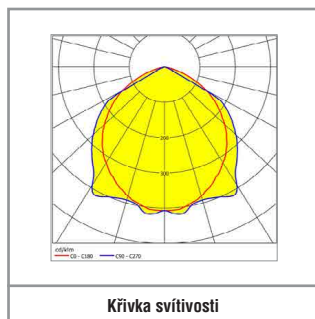

SICURO DECENTRALIZOVANÉ NAPÁJENÍ

Sicuro24 Kód	Verze		LED	$\Phi=$	P=
Přisazená nástěnná montáž (jednostranné značení únikových cest / osvětlení), přisazená stropní montáž (osvětlení)					
32020	bílá²	32 m	48	350 lm	4,3 W
32022	V2A	32 m	48	350 lm	4,3 W
Adaptér pro závěsnou montáž (oboustranné značení únikových cest)¹					
32021	bílá²	32 m	48	–	4,3 W
32023	V2A	32 m	48	–	4,3 W

SICURO CENTRÁLNÍ NAPÁJENÍ

Sicuro230 Kód	Verze		LED	$\Phi=$	S~	P=
Přisazená nástěnná montáž (jednostranné značení únikových cest / osvětlení), přisazená stropní montáž (osvětlení)						
31020	bílá²	32 m	48	350 lm	9,4 VA / 4,7 W	
31022	V2A	32 m	48	350 lm	9,4 VA / 4,7 W	
Adaptér pro závěsnou montáž (oboustranné značení únikových cest)¹						
31021	bílá²	32 m	48	–	9,4 VA / 4,7 W	
31023	V2A	32 m	48	–	9,4 VA / 4,7 W	

¹ Příslušenství pro závěsnou montáž a montáž na výložník nutno objednat zvlášť. Svítidla s adaptérem pro závěsnou montáž jsou vyžadována pro všechny typy závěsů i pro montáž na výložník.

² Bílá varianta vhodná pouze pro interiéry.

Příslušenství – nutno objednat zvlášť

Kód	Popis	
E16700M	Sada folií s piktogramy	
E16701M	Sada folií s piktogramy	
E16708M	Folie s piktogramem – šipka vpravo dolů	
E16709M	Folie s piktogramem – šipka vlevo dolů	
E16788M	Folie s piktogramem – šipka vpravo nahoru	
E16789M	Folie s piktogramem – šipka vlevo nahoru	

Příslušenství – nutno objednat zvlášť

Kód	Popis	
White	V2A	
F95612	F95613	Konzola pro závěsnou stropní montáž
F95603	F95608	Trubkový závěs, hranatý, 100 mm
F95604	F95609	Trubkový závěs, kulatý, 500 mm
F95605	F95610	Trubkový závěs, kulatý, 1 000 mm
F95606	F95611	Výložník
F95607	F95607	Ochranný koš (pouze pro přisazenou nástěnnou a stropní montáž bez závěsu, pro výložník)