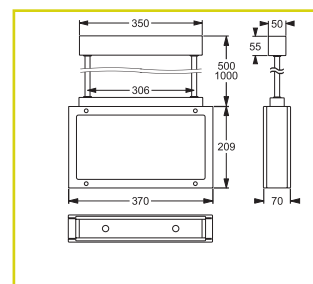

Přisazená stropní montáž

Trubkový závěs, hranatý

Trubkový závěs, kulatý

Montáž na výložník

S VLASTNÍM NAPÁJENÍM

Autotest Kód	LOGICA Kód	LOGICA FM Kód					
Přisazená nástěnná montáž (jednostranný piktogram)							
37060	37061	37062	32 m	48	1 h / 3 h / 8 h	2× LTO 7,2 V / 0,5 Ah	4,85 VA
Přisazená stropní montáž, závěs, montáž na výložník (oboustranný piktogram) ¹							
37063	37064	37065	32 m	48	1 h / 3 h / 8 h	2× LTO 7,2 V / 0,5 Ah	4,85 VA
nerezová ocel V2A							
Přisazená nástěnná montáž (jednostranný piktogram) ¹							
37066	37067	37068	32 m	48	1 h / 3 h / 8 h	2× LTO 7,2 V / 0,5 Ah	4,85 VA
Přisazená stropní montáž, závěs, montáž na výložník (oboustranný piktogram) ¹							
37069	37070	37071	32 m	48	1 h / 3 h / 8 h	2× LTO 7,2 V / 0,5 Ah	4,85 VA