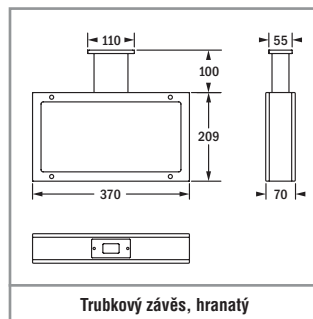

SICURO DECENTRALIZOVANÉ NAPÁJENÍ

Sicuro24 Kód	Verze		LED	$\Phi=$	P=
Přisazená nástěnná montáž (jednostranné značení únikových cest / osvětlení), přisazená stropní montáž (osvětlení)					
32020	bílá²	32 m	48	350 lm	4,3 W
32022	V2A	32 m	48	350 lm	4,3 W
Adaptér pro závěsnou montáž (oboustranné značení únikových cest)¹					
32021	bílá²	32 m	48	–	4,3 W
32023	V2A	32 m	48	–	4,3 W

SICURO CENTRÁLNÍ NAPÁJENÍ

Sicuro230 Kód	Verze		LED	$\Phi=$	S~	P=
Přisazená nástěnná montáž (jednostranné značení únikových cest / osvětlení), přisazená stropní montáž (osvětlení)						
31020	bílá²	32 m	48	350 lm	9,4 VA / 4,7 W	
31022	V2A	32 m	48	350 lm	9,4 VA / 4,7 W	
Adaptér pro závěsnou montáž (oboustranné značení únikových cest)¹						
31021	bílá²	32 m	48	–	9,4 VA / 4,7 W	
31023	V2A	32 m	48	–	9,4 VA / 4,7 W	

¹ Příslušenství pro závěsnou montáž a montáž na výložník nutno objednat zvlášť. Svítidla s adaptérem pro závěsnou montáž jsou vyžadována pro všechny typy závěsů i pro montáž na výložník.

² Bílá varianta vhodná pouze pro interiéry.

Příslušenství – nutno objednat zvlášť

Kód	Popis	
E16700M	Sada folií s piktogramy	
E16701M	Sada folií s piktogramy	
E16708M	Folie s piktogramem – šipka vpravo dolů	
E16709M	Folie s piktogramem – šipka vlevo dolů	
E16788M	Folie s piktogramem – šipka vpravo nahoru	
E16789M	Folie s piktogramem – šipka vlevo nahoru	

Příslušenství – nutno objednat zvlášť

Kód	Popis	
White	V2A	
F95612	F95613	Konzola pro závěsnou stropní montáž
F95603	F95608	Trubkový závěs, hranatý, 100 mm
F95604	F95609	Trubkový závěs, kulatý, 500 mm
F95605	F95610	Trubkový závěs, kulatý, 1 000 mm
F95606	F95611	Výložník
F95607	F95607	Ochranný koš (pouze pro přisazenou nástěnnou a stropní montáž bez závěsu, pro výložník)