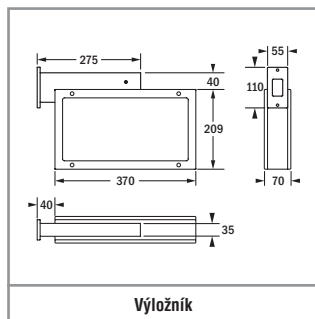

SICURO DECENTRALIZOVANÉ NAPÁJENÍ

Sicuro24 Kód	Verze		LED	$\Phi=$	P=
Přisazená nástěnná montáž (jednostranné značení únikových cest / osvětlení), přisazená stropní montáž (osvětlení)					
32020	bílá²	32 m	48	350 lm	4,3 W
32022	V2A	32 m	48	350 lm	4,3 W
Adaptér pro závěsnou montáž (oboustranné značení únikových cest)¹					
32021	bílá²	32 m	48	–	4,3 W
32023	V2A	32 m	48	–	4,3 W

SICURO CENTRÁLNÍ NAPÁJENÍ

Sicuro230 Kód	Verze		LED	$\Phi=$	S~	P=
Přisazená nástěnná montáž (jednostranné značení únikových cest / osvětlení), přisazená stropní montáž (osvětlení)						
31020	bílá²	32 m	48	350 lm	9,4 VA / 4,7 W	
31022	V2A	32 m	48	350 lm	9,4 VA / 4,7 W	
Adaptér pro závěsnou montáž (oboustranné značení únikových cest)¹						
31021	bílá²	32 m	48	–	9,4 VA / 4,7 W	
31023	V2A	32 m	48	–	9,4 VA / 4,7 W	

¹ Příslušenství pro závěsnou montáž a montáž na výložník nutno objednat zvlášť. Svítidla s adaptérem pro závěsnou montáž jsou vyžadována pro všechny typy závěsů i pro montáž na výložník.

² Bílá varianta vhodná pouze pro interiéry.

Příslušenství – nutno objednat zvlášť

Kód	Popis	
E16700M	Sada folií s piktogramy	
E16701M	Sada folií s piktogramy	
E16708M	Folie s piktogramem – šipka vpravo dolů	
E16709M	Folie s piktogramem – šipka vlevo dolů	
E16788M	Folie s piktogramem – šipka vpravo nahoru	
E16789M	Folie s piktogramem – šipka vlevo nahoru	

Příslušenství – nutno objednat zvlášť

Kód	Popis	
White	V2A	
F95612	F95613	Konzola pro závěsnou stropní montáž
F95603	F95608	Trubkový závěs, hranatý, 100 mm
F95604	F95609	Trubkový závěs, kulatý, 500 mm
F95605	F95610	Trubkový závěs, kulatý, 1 000 mm
F95606	F95611	Výložník
F95607	F95607	Ochranný koš (pouze pro přisazenou nástěnnou a stropní montáž bez závěsu, pro výložník)