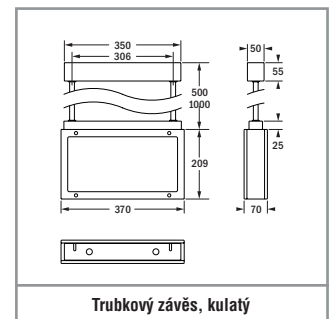

SICURO DECENTRALIZOVANÉ NAPÁJENÍ

Sicuro24 Kód	Verze		LED	$\Phi=$	P=
Přisazená nástěnná montáž (jednostranné značení únikových cest / osvětlení), přisazená stropní montáž (osvětlení)					
32020	bílá²	32 m	48	350 lm	4,3 W
32022	V2A	32 m	48	350 lm	4,3 W
Adaptér pro závěsnou montáž (oboustranné značení únikových cest)¹					
32021	bílá²	32 m	48	–	4,3 W
32023	V2A	32 m	48	–	4,3 W

SICURO CENTRÁLNÍ NAPÁJENÍ

Sicuro230 Kód	Verze		LED	$\Phi=$	S~	P=
Přisazená nástěnná montáž (jednostranné značení únikových cest / osvětlení), přisazená stropní montáž (osvětlení)						
31020	bílá²	32 m	48	350 lm	9,4 VA / 4,7 W	
31022	V2A	32 m	48	350 lm	9,4 VA / 4,7 W	
Adaptér pro závěsnou montáž (oboustranné značení únikových cest)¹						
31021	bílá²	32 m	48	–	9,4 VA / 4,7 W	
31023	V2A	32 m	48	–	9,4 VA / 4,7 W	

¹ Příslušenství pro závěsnou montáž a montáž na výložník nutno objednat zvlášť. Svítidla s adaptérem pro závěsnou montáž jsou vyžadována pro všechny typy závěsů i pro montáž na výložník.

² Bílá varianta vhodná pouze pro interiéry.

Příslušenství – nutno objednat zvlášť

Kód	Popis	
E16700M	Sada folií s piktogramy	
E16701M	Sada folií s piktogramy	
E16708M	Folie s piktogramem – šipka vpravo dolů	
E16709M	Folie s piktogramem – šipka vlevo dolů	
E16788M	Folie s piktogramem – šipka vpravo nahoru	
E16789M	Folie s piktogramem – šipka vlevo nahoru	

Příslušenství – nutno objednat zvlášť

Kód	Popis	
White	V2A	
F95612	F95613	Konzola pro závěsnou stropní montáž
F95603	F95608	Trubkový závěs, hranatý, 100 mm
F95604	F95609	Trubkový závěs, kulatý, 500 mm
F95605	F95610	Trubkový závěs, kulatý, 1 000 mm
F95606	F95611	Výložník
F95607	F95607	Ochranný koš (pouze pro přisazenou nástěnnou a stropní montáž bez závěsu, pro výložník)