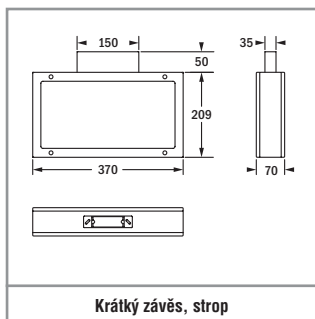

SICURO DECENTRALIZOVANÉ NAPÁJENÍ

Sicuro24 Kód	Verze		LED	$\Phi=$	P=
Přisazená nástěnná montáž (jednostranné značení únikových cest / osvětlení), přisazená stropní montáž (osvětlení)					
32020	bílá²	32 m	48	350 lm	4,3 W
32022	V2A	32 m	48	350 lm	4,3 W
Adaptér pro závěsnou montáž (oboustranné značení únikových cest)¹					
32021	bílá²	32 m	48	–	4,3 W
32023	V2A	32 m	48	–	4,3 W

SICURO CENTRÁLNÍ NAPÁJENÍ

Sicuro230 Kód	Verze		LED	$\Phi=$	S~	P=
Přisazená nástěnná montáž (jednostranné značení únikových cest / osvětlení), přisazená stropní montáž (osvětlení)						
31020	bílá²	32 m	48	350 lm	9,4 VA / 4,7 W	
31022	V2A	32 m	48	350 lm	9,4 VA / 4,7 W	
Adaptér pro závěsnou montáž (oboustranné značení únikových cest)¹						
31021	bílá²	32 m	48	–	9,4 VA / 4,7 W	
31023	V2A	32 m	48	–	9,4 VA / 4,7 W	

¹ Příslušenství pro závěsnou montáž a montáž na výložník nutno objednat zvlášť. Svítidla s adaptérem pro závěsnou montáž jsou vyžadována pro všechny typy závěsů i pro montáž na výložník.

² Bílá varianta vhodná pouze pro interiéry.

Příslušenství – nutno objednat zvlášť

Kód	Popis	
E16700M	Sada folií s piktogramy	
E16701M	Sada folií s piktogramy	
E16708M	Folie s piktogramem – šipka vpravo dolů	
E16709M	Folie s piktogramem – šipka vlevo dolů	
E16788M	Folie s piktogramem – šipka vpravo nahoru	
E16789M	Folie s piktogramem – šipka vlevo nahoru	

Příslušenství – nutno objednat zvlášť

Kód	Popis	
White	V2A	
F95612	F95613	Konzola pro závěsnou stropní montáž
F95603	F95608	Trubkový závěs, hranatý, 100 mm
F95604	F95609	Trubkový závěs, kulatý, 500 mm
F95605	F95610	Trubkový závěs, kulatý, 1 000 mm
F95606	F95611	Výložník
F95607	F95607	Ochranný koš (pouze pro přisazenou nástěnnou a stropní montáž bez závěsu, pro výložník)