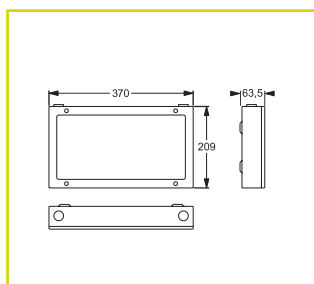

CENTRÁLNÍ NAPÁJENÍ

Napájení z baterie: 176–276 V

Teplota okolí: -20 °C až +40 °C

Síťové napájení: 198–254 V/50 Hz

Třída ochrany: I

Přisazená nástěnná montáž