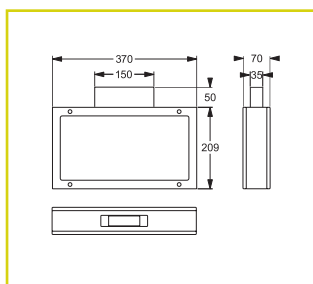

Přisazená stropní montáž

Trubkový závěs, hranatý

Trubkový závěs, kulatý

Montáž na výložník

S VLASTNÍM NAPÁJENÍM

Autotest Kód	LOGICA Kód	LOGICA FM Kód					
Přisazená nástěnná montáž (jednostranný piktogram)							
37060	37061	37062	32 m	48	1 h / 3 h / 8 h	2× LTO 7,2 V / 0,5 Ah	4,85 VA
Přisazená stropní montáž, závěs, montáž na výložník (oboustranný piktogram) ¹							
37063	37064	37065	32 m	48	1 h / 3 h / 8 h	2× LTO 7,2 V / 0,5 Ah	4,85 VA
nerezová ocel V2A							
Přisazená nástěnná montáž (jednostranný piktogram) ¹							
37066	37067	37068	32 m	48	1 h / 3 h / 8 h	2× LTO 7,2 V / 0,5 Ah	4,85 VA
Přisazená stropní montáž, závěs, montáž na výložník (oboustranný piktogram) ¹							
37069	37070	37071	32 m	48	1 h / 3 h / 8 h	2× LTO 7,2 V / 0,5 Ah	4,85 VA