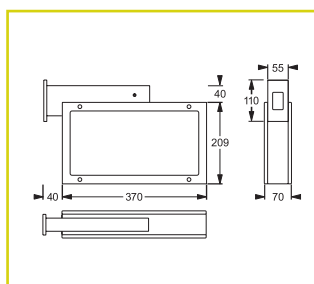

Přisazená stropní montáž

Trubkový závěs, hranatý

Trubkový závěs, kulatý

Montáž na výložník

S VLASTNÍM NAPÁJENÍM

Autotest Kód	LOGICA Kód	LOGICA FM Kód					
Přisazená nástěnná montáž (jednostranný piktogram)							
37060	37061	37062	32 m	48	1 h / 3 h / 8 h	2× LTO 7,2 V / 0,5 Ah	4,85 VA
Přisazená stropní montáž, závěs, montáž na výložník (oboustranný piktogram) ¹							
37063	37064	37065	32 m	48	1 h / 3 h / 8 h	2× LTO 7,2 V / 0,5 Ah	4,85 VA
nerezová ocel V2A							
Přisazená nástěnná montáž (jednostranný piktogram) ¹							
37066	37067	37068	32 m	48	1 h / 3 h / 8 h	2× LTO 7,2 V / 0,5 Ah	4,85 VA
Přisazená stropní montáž, závěs, montáž na výložník (oboustranný piktogram) ¹							
37069	37070	37071	32 m	48	1 h / 3 h / 8 h	2× LTO 7,2 V / 0,5 Ah	4,85 VA