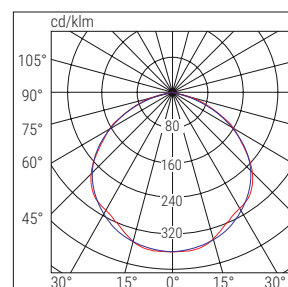

PRATICA MODULA

■ C0-C180

■ C90-C270

Rozměry mm				Dohledová vzdálenost (DV)
L	B	H	H1	
265	119	39	50	25 m

	Kód	W	Popis	Verze	Autonomie h	Svět. tok SE lm	Svět. tok SA lm	Příkon		Pozn.
								DC	AC	
TR	18500	11	PM EASY EU 100 1/3h IP42 TRSA	SE/SA	1/3	100/40	250	2W	-	IP42
	18501	11	PM EASY EU 100 1/3h IP65 TRSA	SE/SA	1/3	100/40	250	2W	-	IP65
	18510	24	PM EASY EU 200 1/3h IP42 TRSA	SE/SA	1/3	200/80	250	2W	-	IP42
	18511	24	PM EASY EU 200 1/3h IP65 TRSA	SE/SA	1/3	200/80	250	2W	-	IP65