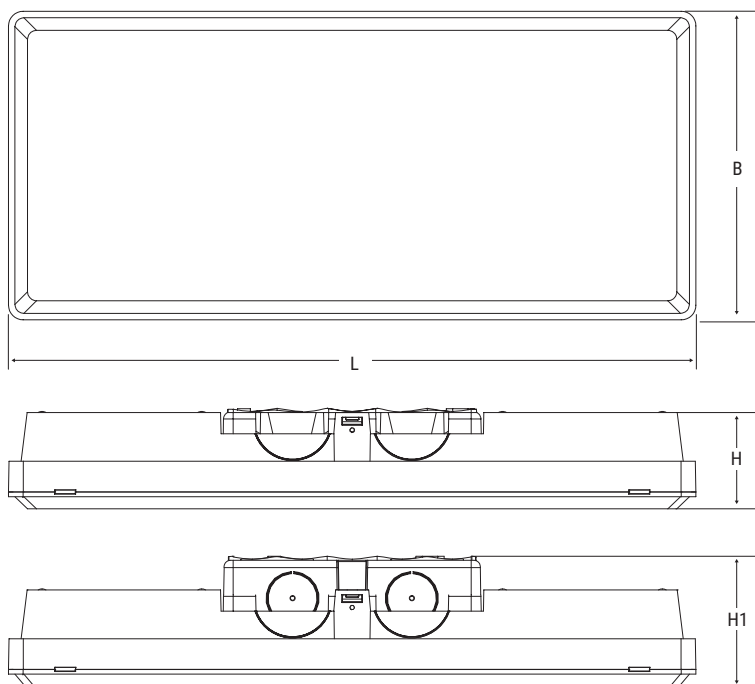

PRATICA MODULA

■ C0-C180

■ C90-C270

Rozměry mm				Dohledová vzdálenost (DV)
L	B	H	H1	
265	119	39	50	25 m

	Kód	W	Popis	Verze	Autonomie h	Svět. tok SE lm	Svět. tok SA lm	Příkon		Pozn.
								DC	AC	
TR	18500	11	PM EASY EU 100 1/3h IP42 TRSA	SE/SA	1/3	100/40	250	2W	-	IP42
	18501	11	PM EASY EU 100 1/3h IP65 TRSA	SE/SA	1/3	100/40	250	2W	-	IP65
	18510	24	PM EASY EU 200 1/3h IP42 TRSA	SE/SA	1/3	200/80	250	2W	-	IP42
	18511	24	PM EASY EU 200 1/3h IP65 TRSA	SE/SA	1/3	200/80	250	2W	-	IP65

PŘÍSLUŠENSTVÍ - dodáváno včetně

INSTALAČNÍ KRABICE EASY BOX
 pouze vysoká rozvodná krabice na produktu IP65
 pouze nízká rozvodná krabice na produktu IP42

PŘÍSLUŠENSTVÍ - nutno objednat zvlášť

INSTALAČNÍ KRABICE EASY BOX
 Kód 18589