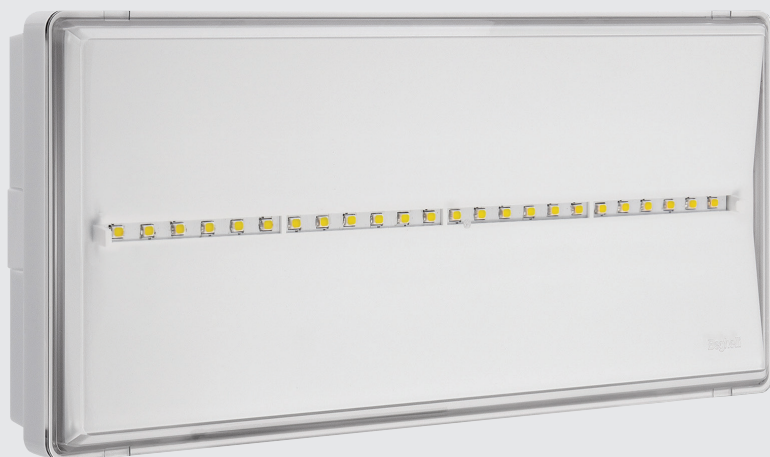

Pratica Modula Easy

nozové svítidlo

IP65

IK07

850°

+40°C
0°C

RM

Integrovaný systém Modula s instalační krabicí pro nastavení, montáž a údržbu, bez nutnosti otevírání svítidla.

230Vac \pm 10%, 50÷60Hz

Montáž nástěnná, stropní, vestavná, podhled, vložka, úhel 45°, třífázová lišta, závěsná, na konzolu

Doba nabíjení 12h

Těleso polykarbonát, bílá RAL 9003

Difuzér čirý polykarbonát

Normy ČSN EN 60598-1, ČSN EN 60598-2-22, ČSN EN 60598-2-2, ČSN EN 62034, ČSN EN 1838, UNI 11222, ČSN EN 60598-2-22