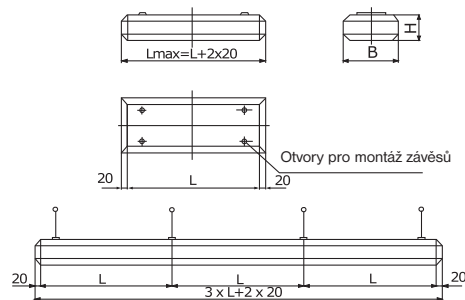

pavo | 13-03, 13-06

závěsy pro jednozdrojová svítidla 13-03 a dvouzdroj. 13-06

délka (mm)	bez el. přívodu	s přívodem 3x1,5 mm ²	s přívodem 5x1,5 mm ²
1200 (lanka)	99-080/120	99-081/120	99-082/120
400 (trubky)	99-090/040	99-091/040	99-092/040
600 (trubky)	99-090/060	99-091/060	99-092/060
900 (trubky)	99-090/090	99-091/090	99-092/090
1200 (trubky)	99-090/120	99-091/120	99-092/120

závěsy pro dvouzdrojová svítidla 13-03

délka (mm)	bez el. přívodu	s přívodem 3x1,5 mm ²	s přívodem 5x1,5 mm ²
1200 (lanka)	99-083/120	99-084/120	99-085/120
400 (trubky)	99-093/040	99-094/040	99-095/040
600 (trubky)	99-093/060	99-094/060	99-095/060
900 (trubky)	99-093/090	99-094/090	99-095/090
1200 (trubky)	99-093/120	99-094/120	99-095/120

Svítidla přisazená a závěsná pro zářivky T5, direkt/indirekt – propojovací

Materiál:

- těleso: ocelový plech povrchově chráněný lakem nanášeným práškovou technologií
- barva: bílá RAL 9003
- mřížka: vysoce leštěná nebo matovaná parabolická mřížka, leštěná nebo matovaná mřížka s lamelami stromečkového profilu