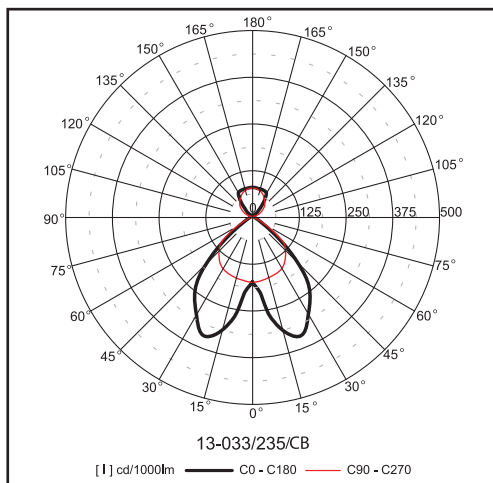

pavo | 13-03, 13-06

závěsy pro jednozdrojová svítidla 13-03 a dvouzdroj. 13-06

délka (mm)	bez el. přívodu	s přívodem 3x1,5 mm ²	s přívodem 5x1,5 mm ²
1200 (lanka)	99-080/120	99-081/120	99-082/120
400 (trubky)	99-090/040	99-091/040	99-092/040
600 (trubky)	99-090/060	99-091/060	99-092/060
900 (trubky)	99-090/090	99-091/090	99-092/090
1200 (trubky)	99-090/120	99-091/120	99-092/120

závěsy pro dvouzdrojová svítidla 13-03

délka (mm)	bez el. přívodu	s přívodem 3x1,5 mm ²	s přívodem 5x1,5 mm ²
1200 (lanka)	99-083/120	99-084/120	99-085/120
400 (trubky)	99-093/040	99-094/040	99-095/040
600 (trubky)	99-093/060	99-094/060	99-095/060
900 (trubky)	99-093/090	99-094/090	99-095/090
1200 (trubky)	99-093/120	99-094/120	99-095/120