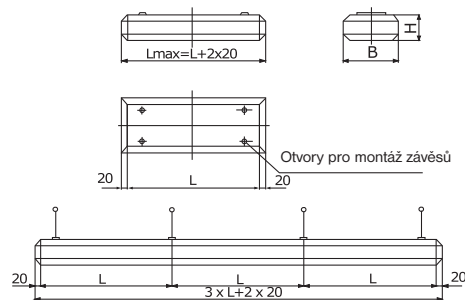

pavo | 13-03, 13-06

závěsy pro jednozdrojová svítidla 13-03 a dvouzdroj. 13-06

délka (mm)	bez el. přívodu	s přívodem 3x1,5 mm ²	s přívodem 5x1,5 mm ²
1200 (lanka)	99-080/120	99-081/120	99-082/120
400 (trubky)	99-090/040	99-091/040	99-092/040
600 (trubky)	99-090/060	99-091/060	99-092/060
900 (trubky)	99-090/090	99-091/090	99-092/090
1200 (trubky)	99-090/120	99-091/120	99-092/120

závěsy pro dvouzdrojová svítidla 13-03

délka (mm)	bez el. přívodu	s přívodem 3x1,5 mm ²	s přívodem 5x1,5 mm ²
1200 (lanka)	99-083/120	99-084/120	99-085/120
400 (trubky)	99-093/040	99-094/040	99-095/040
600 (trubky)	99-093/060	99-094/060	99-095/060
900 (trubky)	99-093/090	99-094/090	99-095/090
1200 (trubky)	99-093/120	99-094/120	99-095/120

www.beghelli.cz

Svítidla přisazená a závěsná pro zářivky T5, direkt/indirekt – propojovací

Materiál:

- těleso: ocelový plech povrchově chráněný lakem nanášeným práškovou technologií
- barva: bílá RAL 9003
- mřížka: vysoce leštěná nebo matovaná parabolická mřížka, leštěná nebo matovaná mřížka s lamelami stromečkového profilu