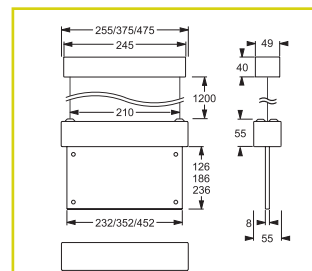

Lankový závěs

Trubkový závěs

Montáž na výložník

CLASSIC S VLASTNÍM NAPÁJENÍM

Autotest Kód	LOGICA Kód	LOGICA FM Kód				 Autotest	 LOGICA	
Přisazená nástěnná montáž (jednostranný piktogram), přisazená nebo vestavná stropní montáž, lankový a trubkový závěs, montáž na výložník (oboustranný piktogram) ¹								
36238	36239	36240	22 m	24	1 h / 3 h	NiMH 7,2 V / 0,6 Ah	NiMH 7,2 V / 1,2 Ah	7 VA
36241	36242	36243	34 m	32	1 h / 3 h	NiMH 7,2 V / 0,6 Ah	NiMH 7,2 V / 1,2 Ah	8 VA
36244	36245	36246	44 m	48	1 h / 3 h	NiMH 7,2 V / 0,6 Ah	NiMH 7,2 V / 1,2 Ah	10 VA