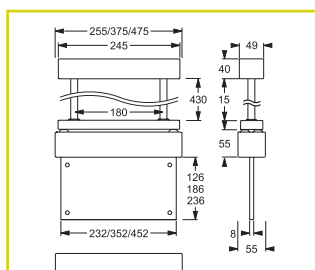

Lankový závěs

Trubkový závěs

Montáž na výložník

CLASSIC S VLASTNÍM NAPÁJENÍM

Autotest Kód	LOGICA Kód	LOGICA FM Kód				 Autotest	 LOGICA	
Přisazená nástěnná montáž (jednostranný piktogram), přisazená nebo vestavná stropní montáž, lankový a trubkový závěs, montáž na výložník (oboustranný piktogram) ¹								
36238	36239	36240	22 m	24	1 h / 3 h	NiMH 7,2 V / 0,6 Ah	NiMH 7,2 V / 1,2 Ah	7 VA
36241	36242	36243	34 m	32	1 h / 3 h	NiMH 7,2 V / 0,6 Ah	NiMH 7,2 V / 1,2 Ah	8 VA
36244	36245	36246	44 m	48	1 h / 3 h	NiMH 7,2 V / 0,6 Ah	NiMH 7,2 V / 1,2 Ah	10 VA