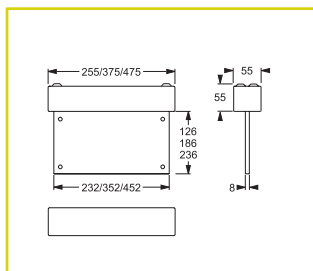

Přisazená stropní montáž