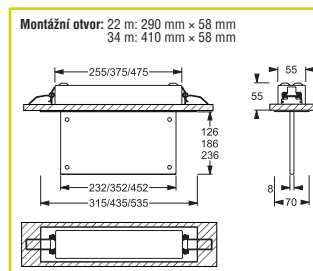

Vestavná stropní montáž