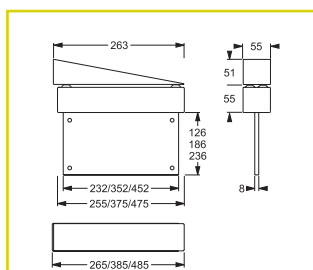

Lankový závěs

Trubkový závěs

Montáž na výložník

CLASSIC S VLASTNÍM NAPÁJENÍM

Autotest Kód	LOGICA Kód	LOGICA FM Kód				 Autotest	 LOGICA	
Přisazená nástěnná montáž (jednostranný piktogram), přisazená nebo vestavná stropní montáž, lankový a trubkový závěs, montáž na výložník (oboustranný piktogram) ¹								
36238	36239	36240	22 m	24	1 h / 3 h	NiMH 7,2 V / 0,6 Ah	NiMH 7,2 V / 1,2 Ah	7 VA
36241	36242	36243	34 m	32	1 h / 3 h	NiMH 7,2 V / 0,6 Ah	NiMH 7,2 V / 1,2 Ah	8 VA
36244	36245	36246	44 m	48	1 h / 3 h	NiMH 7,2 V / 0,6 Ah	NiMH 7,2 V / 1,2 Ah	10 VA