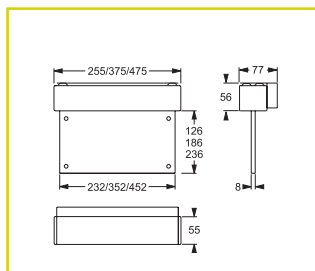

CENTRÁLNÍ NAPÁJENÍ

Napájení z baterie: 176–254 V
Teplota okolí: -20 °C až +40 °C
Sítové napájení: 198–254 V/50 Hz
Třída ochrany: I

Přisazená nástěnná montáž