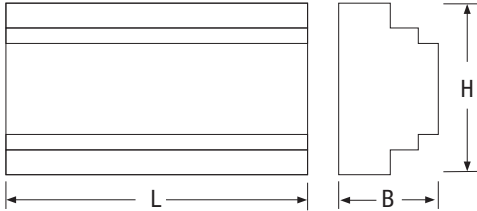

Centrální řídicí jednotka Logica FM

Řídicí jednotka Logica FM pro centralizované řízení nouzových systémů pomocí rádia. Systém SFH DSS, který pochází z leteckého průmyslu, je lépe známý jako technologie Spread Spectrum, který nezpůsobuje elektromagnetické znečištění. Představuje nejlepší radiokomunikační technologii dostupnou v civilním sektoru. Pro standardní aplikace může každá řídicí jednotka spravovat až 500 svídel pro nouzové osvětlení a/nebo signalizaci. Řídicí jednotka, která je dodávána se speciálně navrženou anténou, zabírá 9 DIN modulů a je vybavena portem RS232 pro připojení k tiskárně, stejně jako portem RS485 pro vzdálené připojení. Řídicí jednotka je také vybavena příkazovým displejem s posuvným menu. Může být propojena se systémem MODBUS (RTU).

• Rozměry (mm) •		
L	B	H
160	75	90

LGFM

Logica FM

Kód	Popis	Samostatnost	Baterie	Hmotnost kg	Balení
12128	CENTRÁLNÍ ŘÍDICÍ JEDNOTKA LOGICA FM	1h	NiCd 7,2 V 0,75 Ah	0,8	1