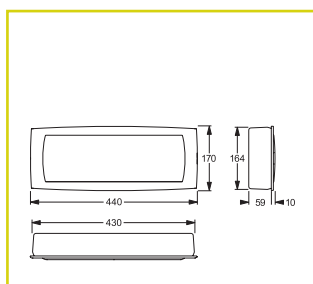

MOŽNOSTI MONTÁŽE

MOŽNOSTI MONTÁŽE S PŘÍSLUŠENSTVÍM

TECHNICKÁ DATA

Těleso:	polykarbonát, šedý (RAL 7035)
Difuzér:	polykarbonát, průhledný
Reflektor:	polykarbonát, zrcadlový
Stupeň krytí:	IP65 (přisazená a vestavná nástěnná montáž), IP40 (přisazená a vestavná stropní montáž)

Křivka svítivosti

Přisazená nástěnná nebo stropní montáž

Vestavná nástěnná montáž

Montážní otvor: 430 mm × 165 mm

Vestavná stropní montáž

CLASSIC S VLASTNÍM NAPÁJENÍM

Autotest Kód	LOGICA Kód	LOGICA FM Kód	LED	Φ 1 h	Φ 3 h	Autotest	LOGICA	S~
Přisazená nástěnná nebo stropní montáž, vestavná stropní montáž pro osvětlení únikových cest ¹								
12187S	12187S	12187FMS	30	1 500 lm	700 lm	NiMH 7,2 V / 4 Ah	NiMH 7,2 V / 4 Ah	15 VA