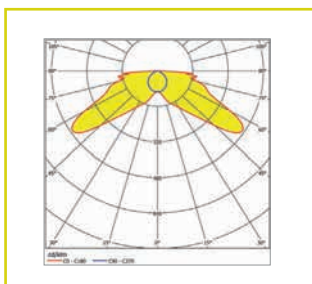

Křivka svítivosti

Přisazená nástěnná nebo stropní montáž

Vestavná nástěnná montáž

Montážní otvor: 430 mm × 165 mm

Vestavná stropní montáž

CLASSIC S VLASTNÍM NAPÁJENÍM

Autotest Kód	LOGICA Kód	LOGICA FM Kód	LED	Φ 1 h	Φ 3 h	Autotest	LOGICA	S~
Přisazená nástěnná nebo stropní montáž, vestavná stropní montáž pro osvětlení únikových cest ¹								
12187S	12187S	12187FMS	30	1 500 lm	700 lm	NiMH 7,2 V / 4 Ah	NiMH 7,2 V / 4 Ah	15 VA