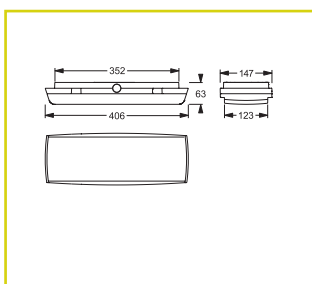

Křivka svítivosti

Přisazená nástěnná nebo stropní montáž

Vestavná nástěnná montáž

Montážní otvor: 430 mm × 165 mm

Vestavná stropní montáž

CLASSIC S VLASTNÍM NAPÁJENÍM

Autotest Kód	LOGICA Kód	LOGICA FM Kód	LED	Φ 1 h	Φ 3 h	Autotest	LOGICA	S~
Přisazená nástěnná nebo stropní montáž, vestavná stropní montáž pro osvětlení únikových cest ¹								
12187S	12187S	12187FMS	30	1 500 lm	700 lm	NiMH 7,2 V / 4 Ah	NiMH 7,2 V / 4 Ah	15 VA