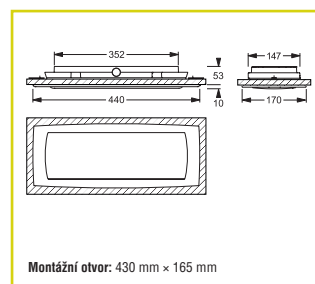

Křivka svítivosti

Přisazená nástěnná nebo stropní montáž

Vestavná nástěnná montáž

Montážní otvor: 430 mm × 165 mm

Vestavná stropní montáž

CLASSIC S VLASTNÍM NAPÁJENÍM

Autotest Kód	LOGICA Kód	LOGICA FM Kód	LED	Φ 1 h	Φ 3 h	Autotest	LOGICA	S~
Přisazená nástěnná nebo stropní montáž, vestavná stropní montáž pro osvětlení únikových cest ¹								
12187S	12187S	12187FMS	30	1 500 lm	700 lm	NiMH 7,2 V / 4 Ah	NiMH 7,2 V / 4 Ah	15 VA