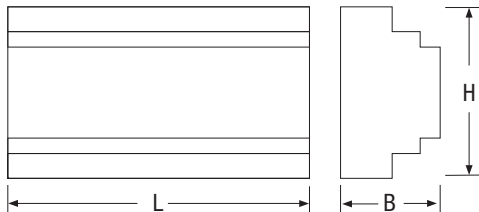

Centrální řídicí jednotka

Centrální jednotka pro kontrolu osvětlení a nouzového osvětlení. Součástí je software SD Manager pro správu systému.

Centrální jednotka je vybavena integrovaným GSM modemem.

• Rozměry (mm) •		
L	B	H
160	75	90