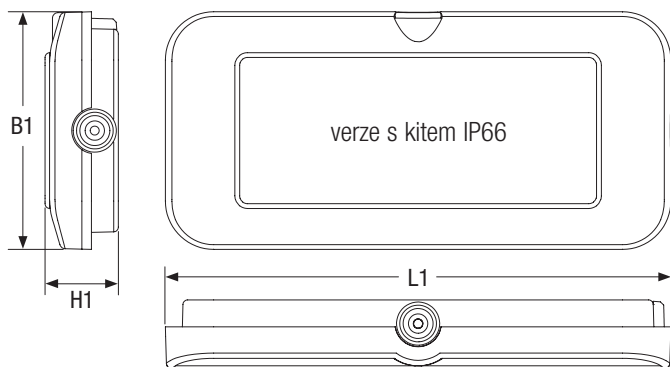

**Stupeň krytí** IP40 - IK05, IP66 - IK07 (s dodatečným příslušenstvím)

**Samostatnost** 1h, 3h

**Nabíjení** 12h

**Okolní teplota** 0°C ÷ +40°C

**Montáž** nástěnná, stropní, vestavná, podhledový strop, stropní konzola

**Těleso** Bílý polykarbonát RAL 9003

**Optika** symetrická, bílá

**Difuzér** transparentní polykarbonát

**Světelný zdroj** LED

\* Referenční výkon pro účely porovnání se zářivkami.

W*	• Rozměry (mm) •										Pozorovací vzdálenost DV	
	L	B	H	L1	B1	H1	L2	B2	H2	H3	S piktogramem	Bandiera
6	294	126	34	317	149	46	292	124	35	12	15 m	20 m
8	294	126	34	317	149	46	292	124	35	12	15 m	20 m
11	294	126	34	317	149	46	292	124	35	12	15 m	20 m
18,24	294	126	34	317	149	46	292	124	35	12	15 m	20 m