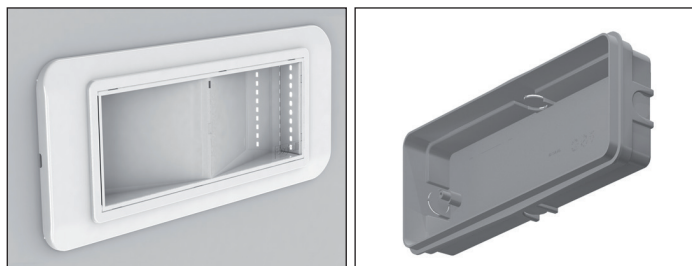

Příslušenství

dodáváno včetně

Kód	Popis
4278	SADA PIKTOGRAMŮ (VPRAVO, VLEVO, DOLŮ)
3733	VESTAVNÝ MONTÁŽNÍ BOX DO STĚNY

Příslušenství

nutno objednat zvlášť

Kód	Popis
4112	IP65-KIT COMPLETEA LED
4265	KONZOLA PRO VLAJKOVOU MONTÁŽ NA STĚNU
4266	DRŽÁKY DO PODHLEDU
4267	DIFUZÉR S PIKTOGRAMEM VPRAVO, VLEVO BANDIERA
4268	DIFUZÉR S PIKTOGRAMEM DOLŮ BANDIERA
4269	DIFUZÉR S PIKTOGRAMEM VPRAVO, VLEVO, DOLŮ COMPLETEA
4278	DIFUZÉR S PIKTOGRAMEM 3 VPRAVO, VLEVO, DOLŮ COMPLETEA

VESTAVNÁ MONTÁŽ DO STĚNY

3733 VESTAVNÝ MONTÁŽNÍ BOX 6, 8, 11, 18, 24 W dodáváno včetně