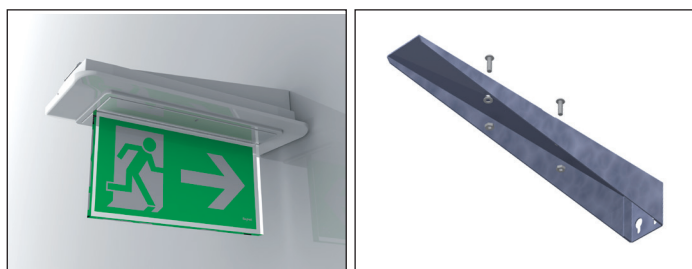

VLAJKOVÁ MONTÁŽ NA STĚNU

4265 KONZOLA PRO VLAJKOVOU MONTÁŽ NA STĚNU nutno objednat zvlášť

4267 DIFUZÉR S PIKTOGRAMEM VPRAVO, VLEVO BANDIERA nutno objednat zvlášť

4268 DIFUZÉR S PIKTOGRAMEM DOLŮ BANDIERA nutno objednat zvlášť