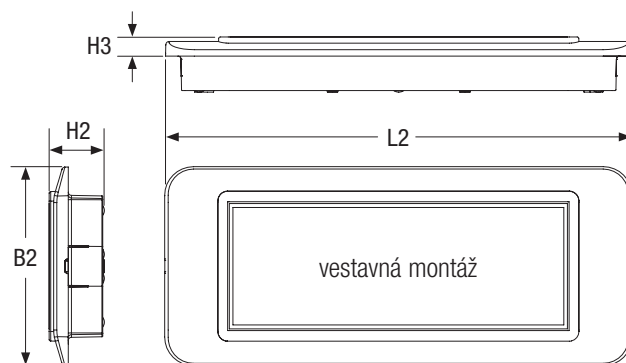

**Stupeň krytí** IP40 - IK05, IP66 - IK07 (s dodatečným příslušenstvím)

**Samostatnost** 1h, 3h

**Nabíjení** 12h

**Okolní teplota** 0°C ÷ +40°C

**Montáž** nástěnná, stropní, vestavná, podhledový strop, stropní konzola

**Těleso** Bílý polykarbonát RAL 9003

**Optika** symetrická, bílá

**Difuzér** transparentní polykarbonát

**Světelný zdroj** LED

\* Referenční výkon pro účely porovnání se zářivkami.

W*	• Rozměry (mm) •										Pozorovací vzdálenost DV	
	L	B	H	L1	B1	H1	L2	B2	H2	H3	S piktogramem	Bandiera
6	294	126	34	317	149	46	292	124	35	12	15 m	20 m
8	294	126	34	317	149	46	292	124	35	12	15 m	20 m
11	294	126	34	317	149	46	292	124	35	12	15 m	20 m
18,24	294	126	34	317	149	46	292	124	35	12	15 m	20 m