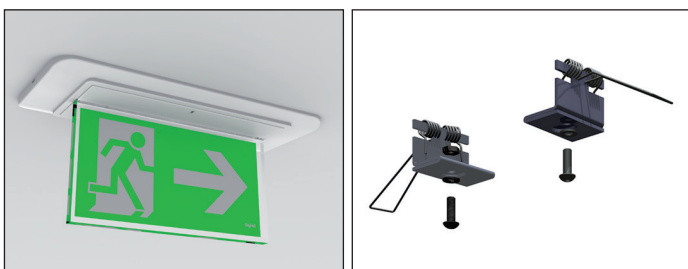

VESTAVNÁ MONTÁŽ DO STROPU BANDIERA

4266 DRŽÁKY DO PODHLEDU nutno objednat zvlášť

4267 DIFUZÉR S PIKTOGRAMEM VPRAVO, VLEVO BANDIERA nutno objednat zvlášť

4268 DIFUZÉR S PIKTOGRAMEM DOLŮ BANDIERA nutno objednat zvlášť

TR

System kontroly baterie

W*	Kód	Popis	Verze	N° LED	Samostatnost	Baterie	Prům. svět. tok SE lm**	Prům. svět. tok SA lm	Příkon max. W	Hmotnost kg	Balení
6	4101	COMPLETEA LED 6W SE 1N IP40	SE	10	1h	NC HT 3.6V 0.75A	70	-	10,5	6	
8	4102	COMPLETEA LED 8W SE 1N IP40	SE	16	1h	NC HT 3.6V 0.75A	120	-	10,5	6	
11	4103	COMPLETEA LED 11W SE 1N IP40	SE	20	1h	NC HT 3.6V 0.75A	140	-	10,5	6	
11	4104	COMPLETEA LED 11W SE 3H IP40	SE	20	3h	NIMH HT 3.6V 1.2A	105	-	10,5	6	
11	4105	COMPLETEA LED 11W SA 1N IP40	SA	20	1h	NC HT 3.6V 0.75A	140	90	1/2,5	0,5	6
11	4106	COMPLETEA LED 11W SA 3H IP40	SA	20	3h	NIMH HT 3.6V 1.2A	105	70	1/2,5	0,5	6
18	4107	COMPLETEA LED 18W SE 1N IP40	SE	32	1h	NC HT 3.6V 0.75A	200	-	10,6	6	
24	4108	COMPLETEA LED 24W SE 1N IP40	SE	32	1h	2xNC HT 3.6V 0.75A	225	-	10,6	6	
24	4109	COMPLETEA LED 24W SE 3H IP40	SE	32	3h	2xNIMH HT 3.6V 1.2A	190	-	10,6	6	
24	4110	COMPLETEA LED 24W SA 1N IP40	SA	32	1h	2xNC HT 3.6V 0.75A	225	135	1/3	0,6	6
24	4111	COMPLETEA LED 24W SA 3H IP40	SA	32	3h	2xNIMH HT 3.6V 1.2A	190	115	1/3	0,6	6

* Referenční výkon pro účely porovnání se zářivkami. ** Minimální zaručený tok podle EN 60598-2-22.