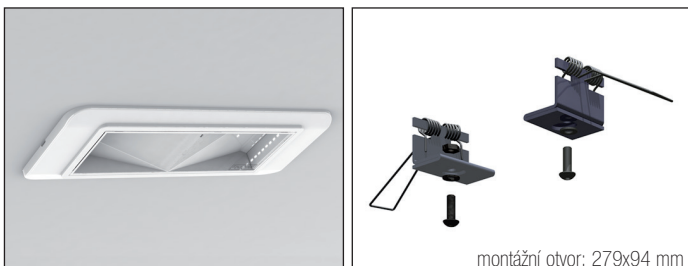

VESTAVNÁ MONTÁŽ DO STROPU NEBO SÁDROKARTONU

montážní otvor: 279x94 mm

4266 DRŽÁKY DO PODHLEDU nutno objednat zvlášť