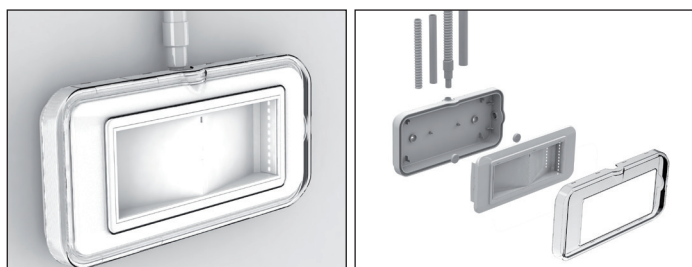

KIT S TĚSNĚNÍM IP66

4112 IP66-KIT COMPLETEA LED nutno objednat zvlášť