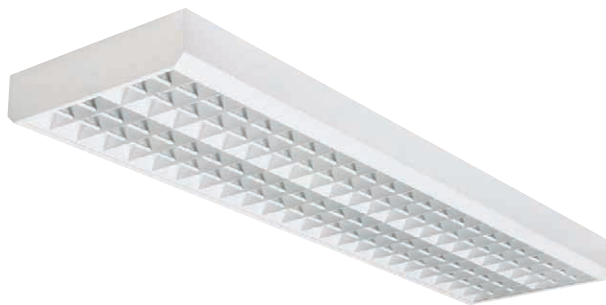

Svítlidla přisazená pro osvětlování sportovišť

17-01 | taurus

Materiál:

- těleso: ocelový plech povrchově chráněný lakem nanášeným práškovou technologií
- barva: bílá RAL 9003
- mřížka: bílá hliníková mřížka, vyztužená AL pruty, zamezující rozbití sv. zdroje nárazem míče

Stupeň krytí: IP 20

Jmenovité napětí: 230V/50Hz

Zapojení: elektronický předřadník,
na přání stmívatelný předřadník a možnost osazení nouzovým zdrojem

Montáž: přímo na strop

Použití: školní tělocvičny, sportovní haly

Svítlidla splňují požadavky normy DIN 18032.

Bezpečnostní zámky
znesoužňují vypadnutí mřížky.

Kód	Osazení	Zdroj	Patice	LxBxH (mm)	Kg
17-013/236/	2x36W	zářivka T8	G13	1248x336x80	8,5
17-013/258/	2x58W	zářivka T8	G13	1548x336x80	11,0
17-013/336/	3x36W	zářivka T8	G13	1248x492x80	12,2
17-013/358/	3x58W	zářivka T8	G13	1548x492x80	14,1
17-013/436/	4x36W	zářivka T8	G13	1248x632x80	14,2
17-013/458/	4x58W	zářivka T8	G13	1548x632x80	18,0