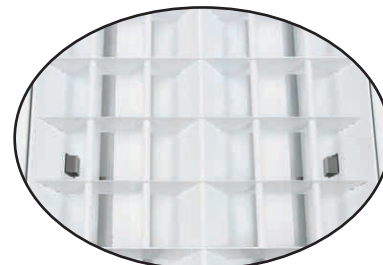

Svítlidla přisazená pro osvětlování sportovišť

17-01 | taurus

Materiál:

- těleso: ocelový plech povrchově chráněný lakem nanášeným práškovou technologií
- barva: bílá RAL 9003
- mřížka: bílá hliníková mřížka, vyztužená AL pruty, zamezující rozbití sv. zdroje nárazem míče

Stupeň krytí: IP 20

Jmenovité napětí: 230V/50Hz

Zapojení: elektronický předřadník,
na přání stmívatelný předřadník a možnost osazení nouzovým zdrojem

Montáž: přímo na strop

Použití: školní tělocvičny, sportovní haly

Svítlidla splňují požadavky normy DIN 18032.

Bezpečnostní zámky
znesoužňují vypadnutí mřížky.

Kód	Osazení	Zdroj	Patice	LxBxH (mm)	Kg
17-013/236/	2x36W	zářivka T8	G13	1248x336x80	8,5
17-013/258/	2x58W	zářivka T8	G13	1548x336x80	11,0
17-013/336/	3x36W	zářivka T8	G13	1248x492x80	12,2
17-013/358/	3x58W	zářivka T8	G13	1548x492x80	14,1
17-013/436/	4x36W	zářivka T8	G13	1248x632x80	14,2
17-013/458/	4x58W	zářivka T8	G13	1548x632x80	18,0