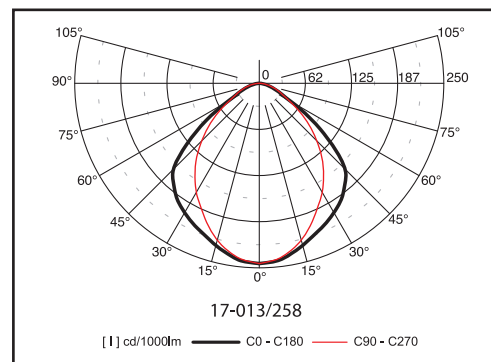

Svítlidla splňují požadavky normy DIN 18032.

Bezpečnostní zámky
znesoužňují vypadnutí mřížky.

Kód	Osazení	Zdroj	Patice	LxBxH (mm)	Kg
17-013/236/	2x36W	zářivka T8	G13	1248x336x80	8,5
17-013/258/	2x58W	zářivka T8	G13	1548x336x80	11,0
17-013/336/	3x36W	zářivka T8	G13	1248x492x80	12,2
17-013/358/	3x58W	zářivka T8	G13	1548x492x80	14,1
17-013/436/	4x36W	zářivka T8	G13	1248x632x80	14,2
17-013/458/	4x58W	zářivka T8	G13	1548x632x80	18,0