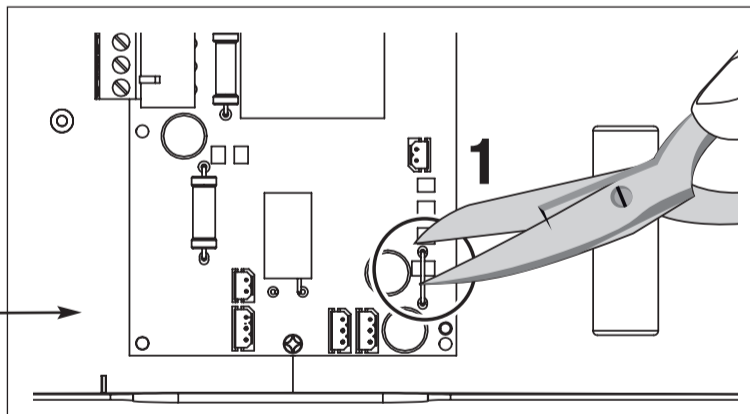

**B**

**C**

**D**

**Autonomia:**  
 - 1h filo integro  
 - 3h filo tagliato  
**Autonomy:**  
 - 1h wire intact  
 - 3h cut wire

**E**

**F**

A= Test  
 C= Interruttore accensione lampada/ Light switch