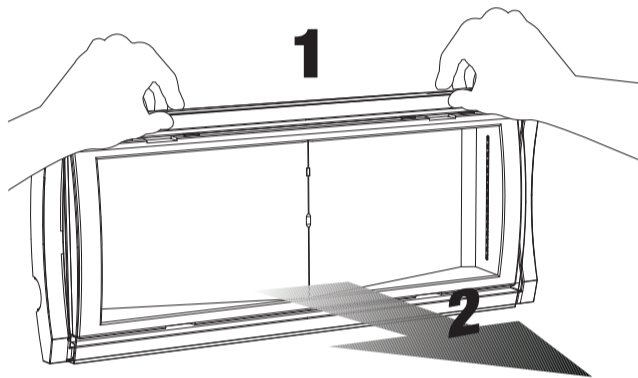

**B**

**C**

**D**

**Autonomia:**  
 - 1h filo integro  
 - 3h filo tagliato  
**Autonomy:**  
 - 1h wire intact  
 - 3h cut wire

**E**

**F**

A= Test  
 C= Interruttore accensione lampada/ Light switch