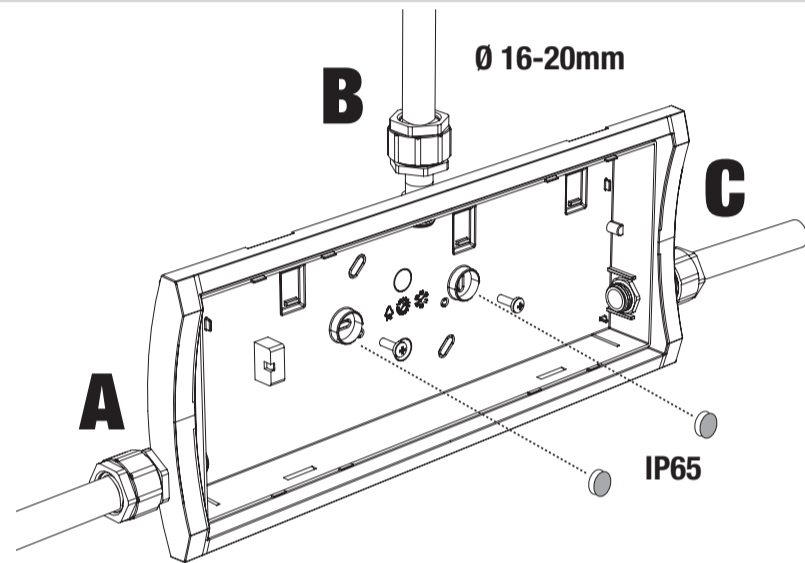

**B**

**C**

**D**

**Autonomia:**  
 - 1h filo integro  
 - 3h filo tagliato  
**Autonomy:**  
 - 1h wire intact  
 - 3h cut wire

**E**

**F**

A= Test  
 C= Interruttore accensione lampada/ Light switch