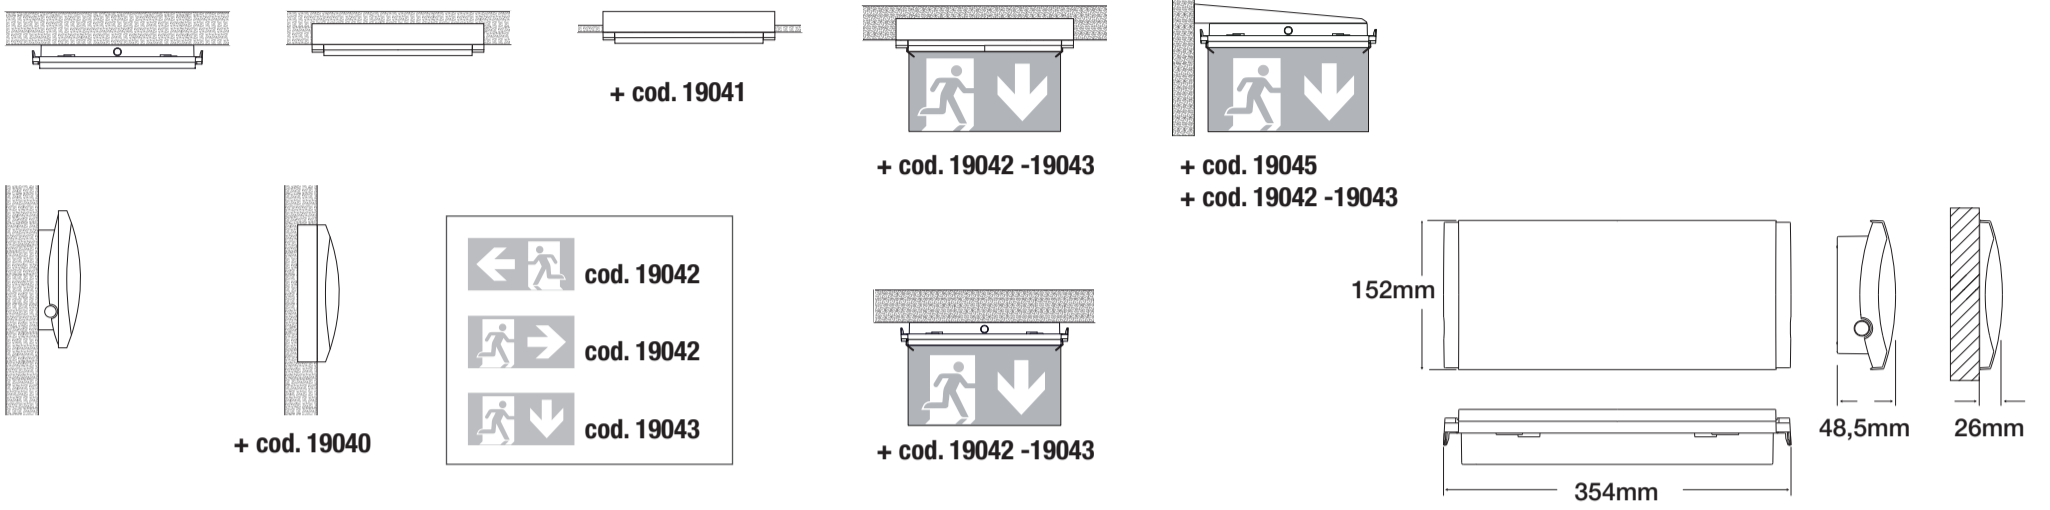

**B**

**C**

**D**

**Autonomia:**  
 - 1h filo integro  
 - 3h filo tagliato  
**Autonomy:**  
 - 1h wire intact  
 - 3h cut wire

**E**

**F**

A= Test  
 C= Interruttore accensione lampada/ Light switch