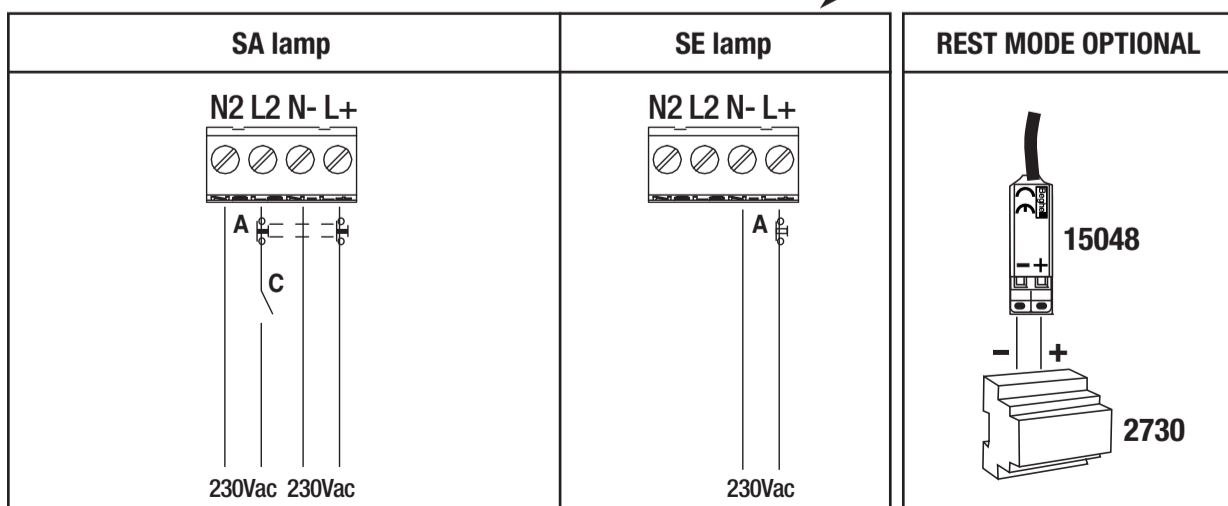

**B**

**C**

**D**

**Autonomia:**  
 - 1h filo integro  
 - 3h filo tagliato  
**Autonomy:**  
 - 1h wire intact  
 - 3h cut wire

**E**

**F**

A= Test  
 C= Interruttore accensione lampada/ Light switch