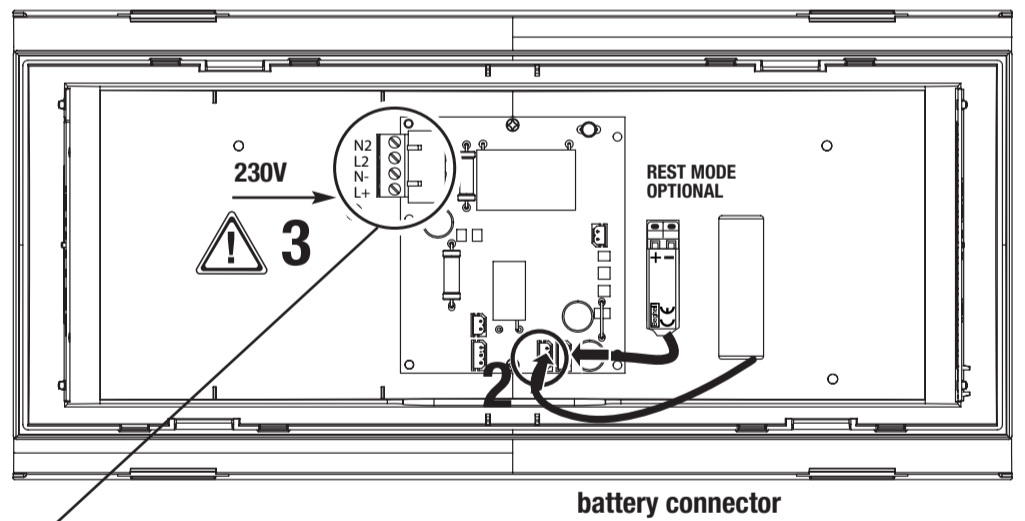

**B**

**C**

**D**

**Autonomia:**  
 - 1h filo integro  
 - 3h filo tagliato  
**Autonomy:**  
 - 1h wire intact  
 - 3h cut wire

**E**

**F**

A= Test  
 C= Interruttore accensione lampada/ Light switch