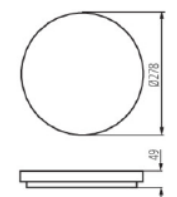

Lunako LED Round 18W