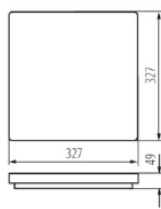

Lunako LED Square 24W