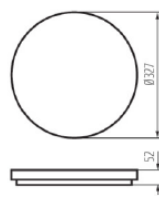

Lunako LED Round 36W