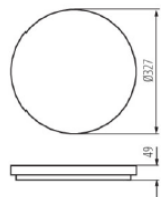

Lunako LED Round 24W