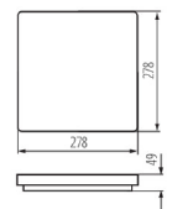

Lunako LED Square 18W