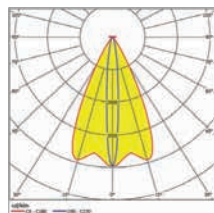

### CENTRÁLNÍ NAPÁJENÍ

**Napájení z baterie:** 176V–276V

**Síťové napájení:** 198–254 V/50 Hz

**Teplota okolí:** -20 °C až +40 °C

**Třída ochrany:** I

Asymetrický široký paprsek

Symetrický široký paprsek

Asymetrický úzký paprsek