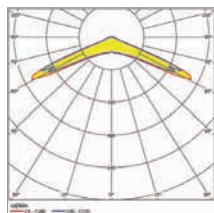

### CENTRÁLNÍ NAPÁJENÍ

**Napájení z baterie:** 176V–276V

**Síťové napájení:** 198–254 V/50 Hz

**Teplota okolí:** -20 °C až +40 °C

**Třída ochrany:** I

Asymetrický široký paprsek

Symetrický široký paprsek

Asymetrický úzký paprsek