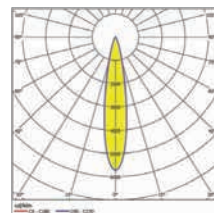

### CENTRÁLNÍ NAPÁJENÍ

**Napájení z baterie:** 176V–276V

**Síťové napájení:** 198–254 V/50 Hz

**Teplota okolí:** -20 °C až +40 °C

**Třída ochrany:** I

Asymetrický široký paprsek

Symetrický široký paprsek

Asymetrický úzký paprsek