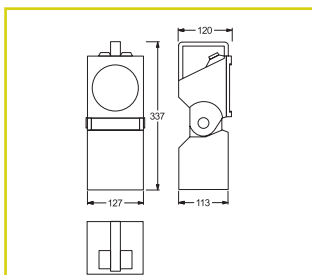

SELF-CONTAINED

Upřesnění:
nouzové svítící (SE)

Síťové napájení:
230 V / 50 / 60 Hz

Teplota okolí:
0 °C až +40 °C

Třída ochrany:
II

Mobilní svítidlo LED