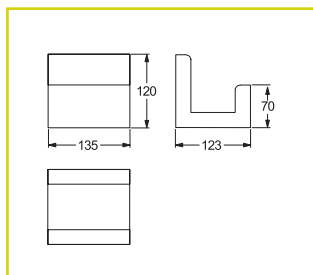

Polička na stěnu