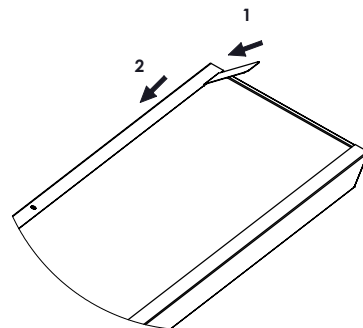

Montážní návod

BEGHELLI - ELPLAST, a.s.
Elišky Junkové 798/6
642 00 Brno
Česká republika
Tel.: +420 531 014 111
Fax: +420 531 014 210
beghelli@beghelli.cz

Beghelli

A82-1051, A82-1054

DEMONTÁŽ KRYTU

TYP	L	A	B
A82-1051	1207	1000	930
A82-1054	1507	1300	1230

MONTÁŽ:

Před samotnou montáží je nutné demontovat kryt svítidla.
K demontáži je potřeba použít přibalenou pomůcku a postupovat dle obrázku.
Svítidlo se ke stropu přišroubuje pomocí 4 otvorů na rozteči A.
Otvory na rozteči B slouží k montáži lankových závěsů.
Jako kabelový vstup slouží 2 otvory s kabelovou průchodkou.