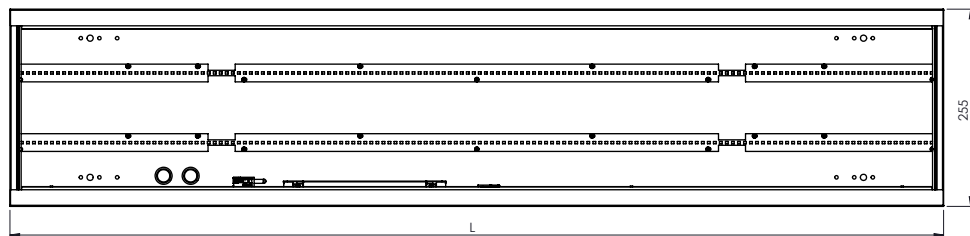

Montážní návod

BEGHELLI - ELPLAST, a.s.
Elišky Junkové 798/6
642 00 Brno
Česká republika
Tel.: +420 531 014 111
Fax: +420 531 014 210
beghelli@beghelli.cz

Beghelli

A82-1051, A82-1054

DEMONTÁŽ KRYTU

TYP	L	A	B
A82-1051	1207	1000	930
A82-1054	1507	1300	1230

MONTÁŽ:

Před samotnou montáží je nutné demontovat kryt svítidla.
K demontáži je potřeba použít přibalenou pomůcku a postupovat dle obrázku.
Svítidlo se ke stropu přišroubuje pomocí 4 otvorů na rozteči A.
Otvory na rozteči B slouží k montáži lankových závěsů.
Jako kabelový vstup slouží 2 otvory s kabelovou průchodkou.