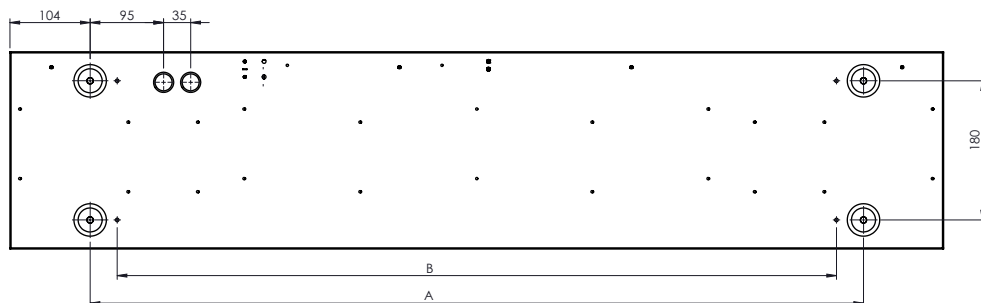

Montážní návod

BEGHELLI - ELPLAST, a.s.
Elišky Junkové 798/6
642 00 Brno
Česká republika
Tel.: +420 531 014 111
Fax: +420 531 014 210
beghelli@beghelli.cz

Beghelli

A82-1051, A82-1054

DEMONTÁŽ KRYTU

TYP	L	A	B
A82-1051	1207	1000	930
A82-1054	1507	1300	1230

MONTÁŽ:

Před samotnou montáží je nutné demontovat kryt svítidla.
K demontáži je potřeba použít přibalenou pomůcku a postupovat dle obrázku.
Svítidlo se ke stropu přišroubuje pomocí 4 otvorů na rozteči A.
Otvory na rozteči B slouží k montáži lankových závěsů.
Jako kabelový vstup slouží 2 otvory s kabelovou průchodkou.

TECHNICKÉ PARAMETRY:

Jmenovité napětí: 230V, 50Hz
Světelný zdroj: LED
Krytí: IP 20
Třída ochrany před el. úrazem: I
Vhodné pro přímou montáž na normálně zápalný podklad – F: ano
Svítidlo splňuje požadavky platných norem