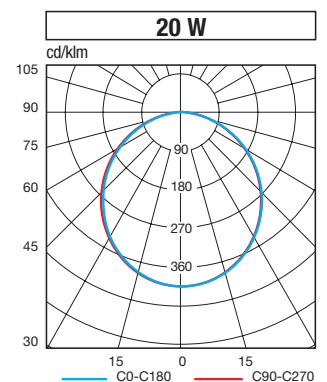

DWL Ultrathin SQ LED

W	Kód	Popis	EAN	Příkon W	n° LED	Teplota chrom.	CRI	Svět. tok LED (lm)	Svět. tok (lm)	lm/W	EEC	Balení
12	75353	ULTRATHIN DWL SQ LED 12W 4K	8002219754844	12	60	4000K	>80	1500	900	75	A+	1/25/50
18	75354	ULTRATHIN DWL SQ LED 18W 4K	8002219754851	18	90	4000K	>80	2500	1500	80	A+	1/25/50
24	75355	ULTRATHIN DWL SQ LED 24W 4K	8002219754868	24	120	4000K	>80	3500	2000	80	A+	1/25/50