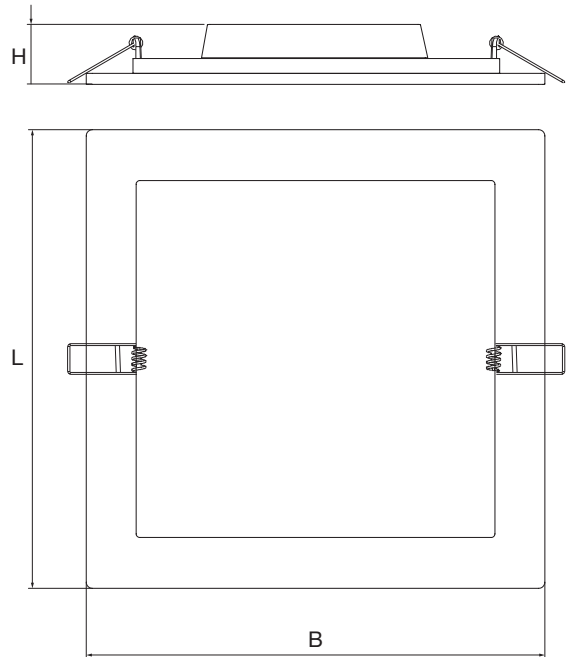

DWL Ultrathin SQ LED

Downlight

Svítilno pro vestavěnou stropní montáž. Celá řada svítidel Ultrathin je zvlášť navržena tak, aby se vešla do zvláště úzkých prostor: driver je integrován do tělesa svítidla o tloušťce pouhých 25/28 mm.

TECHNICKÁ DATA

Ekvivalent 12, 18, 24 W

Jmenovité napětí 220/240 V_{AC} – 50/60 Hz

Normy EN 60598-1; EN 60598-2-2;
EN 62471

UGR <25

Stupeň krytí IP20

Okolní teplota -10 °C až +40 °C

Montáž vestavná

Těleso polykarbonát, bílá barva

Difuzér polykarbonát, opálový

Zapojení integrovaný LED driver

Teplota chrom. 4 000 K

Životnost 30 000 h^φ

Upevňovací držák s pružinami
pro vestavnou montáž do sádkartonového stropu

W	• Rozměry (mm) •			Montážní otvor	Hmotnost kg
	L	B	H		
12	170	170	25	155	0,2
18	202	202	25	185	0,3
24	270	270	28	250	0,5

DWL Ultrathin SQ LED NAHRAZUJE:

zářivková svítidla

2× 10 W

2× 15 W

2× 18 W