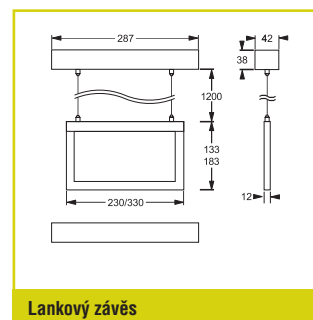

ORIENTAČNÍ SVÍTIDLA

PLEXI LED

Ploché provedení z ocelového plechu a difuzéru bez rámečku ze světlo-vodného čirého plastu. Homogenní distribuce světla zajišťuje optimální osvětlení piktogramů. Jednostranné nebo oboustranné značení únikových cest je zajištěno díky vyměnitelnému piktogramu.

Verze pro přisazenou nástěnnou montáž, přisazenou stropní montáž, vestavná stropní montáž nebo verze pro lankový závěs. S příslušenstvím pak vlajková montáž (montáž na výložník).

MOŽNOSTI MONTÁŽE

MOŽNOSTI MONTÁŽE S PŘÍSLUŠENSTVÍM

TECHNICKÁ DATA

Těleso: nerezová ocel, bílá (RAL 9003)
Difuzér: světlovodivý panel
Piktogram: methakrylát, tištěný

Pokles světelného toku $L_{80}B_{50}$: 50 000 h
Stabilita barvy světla: 3 SDCM

S VLASTNÍM NAPÁJENÍM

Síťové napájení: 198–254 V/50 Hz
Upřesnění: stále svítící (SA) nebo nouzově svítící (SE)
Teplota okolí: LTO: -20 °C až +50 °C
klasická: 0 °C až +40 °C
Třída ochrany: I

DECENTRALIZOVANÉ NAPÁJENÍ

Napájení z baterie: 24 V ±20% DC
Síťové napájení: 24 V ±20% DC
Teplota okolí: -20 °C až +40 °C
Třída ochrany: III

CENTRÁLNÍ NAPÁJENÍ

Napájení z baterie: 176–276 V
Síťové napájení: 198–254 V/50 Hz
Teplota okolí: -20 °C až +40 °C
Třída ochrany: I