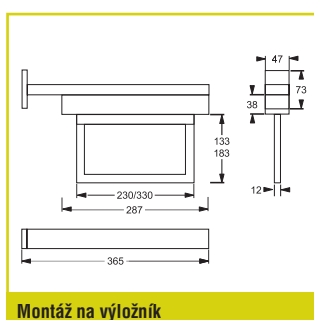

ORIENTAČNÍ SVÍTIDLA

PLEXI LED

Ploché provedení z ocelového plechu a difuzéru bez rámečku ze světlo-vodného čirého plastu. Homogenní distribuce světla zajišťuje optimální osvětlení piktogramů. Jednostranné nebo oboustranné značení únikových cest je zajištěno díky vyměnitelnému piktogramu.

Verze pro přisazenou nástěnnou montáž, přisazenou stropní montáž, vestavná stropní montáž nebo verze pro lankový závěs. S příslušenstvím pak vlajková montáž (montáž na výložník).

MOŽNOSTI MONTÁŽE

MOŽNOSTI MONTÁŽE S PŘÍSLUŠENSTVÍM

TECHNICKÁ DATA

Těleso: nerezová ocel, bílá (RAL 9003)
Difuzér: světlovodivý panel
Piktogram: methakrylát, tištěný

Pokles světelného toku $L_{80}B_{50}$: 50 000 h
Stabilita barvy světla: 3 SDCM

S VLASTNÍM NAPÁJENÍM

Síťové napájení: 198–254 V/50 Hz
Upřesnění: stále svítící (SA) nebo nouzově svítící (SE)
Teplota okolí: LTO: -20 °C až +50 °C
klasická: 0 °C až +40 °C
Třída ochrany: I

DECENTRALIZOVANÉ NAPÁJENÍ

Napájení z baterie: 24 V ±20% DC
Síťové napájení: 24 V ±20% DC
Teplota okolí: -20 °C až +40 °C
Třída ochrany: III

CENTRÁLNÍ NAPÁJENÍ

Napájení z baterie: 176–276 V
Síťové napájení: 198–254 V/50 Hz
Teplota okolí: -20 °C až +40 °C
Třída ochrany: I