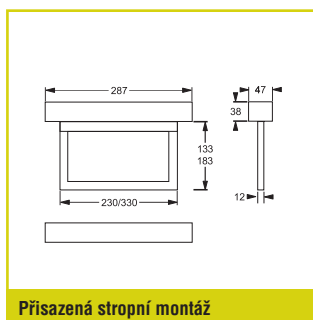

ORIENTAČNÍ SVÍTIDLA

PLEXI LED

Ploché provedení z ocelového plechu a difuzéru bez rámečku ze světlo-vodného čirého plastu. Homogenní distribuce světla zajišťuje optimální osvětlení piktogramů. Jednostranné nebo oboustranné značení únikových cest je zajištěno díky vyměnitelnému piktogramu.

Verze pro přisazenou nástěnnou montáž, přisazenou stropní montáž, vestavná stropní montáž nebo verze pro lankový závěs. S příslušenstvím pak vlajková montáž (montáž na výložník).

MOŽNOSTI MONTÁŽE

MOŽNOSTI MONTÁŽE S PŘÍSLUŠENSTVÍM

TECHNICKÁ DATA

Těleso: nerezová ocel, bílá (RAL 9003)
Difuzér: světlovodivý panel
Piktogram: methakrylát, tištěný

Pokles světelného toku $L_{80}B_{50}$: 50 000 h
Stabilita barvy světla: 3 SDCM

S VLASTNÍM NAPÁJENÍM

Síťové napájení: 198–254 V/50 Hz
Upřesnění: stále svítící (SA) nebo nouzově svítící (SE)
Teplota okolí: LTO: -20 °C až +50 °C
klasická: 0 °C až +40 °C
Třída ochrany: I

DECENTRALIZOVANÉ NAPÁJENÍ

Napájení z baterie: 24 V ±20% DC
Síťové napájení: 24 V ±20% DC
Teplota okolí: -20 °C až +40 °C
Třída ochrany: III

CENTRÁLNÍ NAPÁJENÍ

Napájení z baterie: 176–276 V
Síťové napájení: 198–254 V/50 Hz
Teplota okolí: -20 °C až +40 °C
Třída ochrany: I