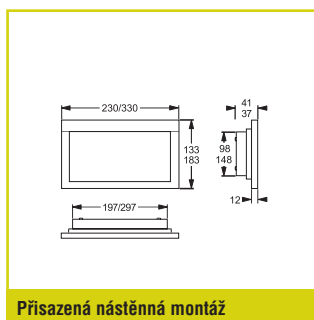

ORIENTAČNÍ SVÍTIDLA

PLEXI LED

Ploché provedení z ocelového plechu a difuzéru bez rámečku ze světlo-vodného čirého plastu. Homogenní distribuce světla zajišťuje optimální osvětlení piktogramů. Jednostranné nebo oboustranné značení únikových cest je zajištěno díky vyměnitelnému piktogramu.

Verze pro přisazenou nástěnnou montáž, přisazenou stropní montáž, vestavná stropní montáž nebo verze pro lankový závěs. S příslušenstvím pak vlajková montáž (montáž na výložník).

MOŽNOSTI MONTÁŽE

MOŽNOSTI MONTÁŽE S PŘÍSLUŠENSTVÍM

TECHNICKÁ DATA

Těleso: nerezová ocel, bílá (RAL 9003)
Difuzér: světlovodivý panel
Piktogram: methakrylát, tištěný

Pokles světelného toku $L_{80}B_{50}$: 50 000 h
Stabilita barvy světla: 3 SDCM

S VLASTNÍM NAPÁJENÍM

Síťové napájení: 198–254 V/50 Hz
Upřesnění: stále svítící (SA) nebo nouzově svítící (SE)
Teplota okolí: LTO: -20 °C až +50 °C
klasická: 0 °C až +40 °C
Třída ochrany: I

DECENTRALIZOVANÉ NAPÁJENÍ

Napájení z baterie: 24 V ±20% DC
Síťové napájení: 24 V ±20% DC
Teplota okolí: -20 °C až +40 °C
Třída ochrany: III

CENTRÁLNÍ NAPÁJENÍ

Napájení z baterie: 176–276 V
Síťové napájení: 198–254 V/50 Hz
Teplota okolí: -20 °C až +40 °C
Třída ochrany: I