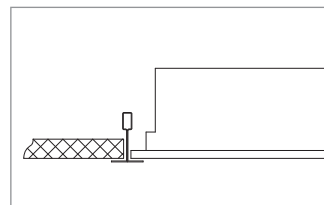

Stupeň krytí: IP65

Jmenovité napětí: 230 V/50 Hz

Zapojení: LED driver

Montáž: univerzální montáž do kazetových podhledů modulu M600 a sádrokartonu

Příslušenství: držáky jsou součástí svítidla

Použití: operační sály, nemocnice, laboratoře, provozy s vysokou vlhkostí a prašností, prostory s nároky na hygienu

Montážní otvor v sádrokartonu

MONTÁŽ DO SÁDROKARTONU

MONTÁŽ DO MODULU M600

Výkon* W	Kód	Příkon W	Teplota chrom. K	Ra	Montážní otvor L' × B' (mm)	L × B × H (mm)	Kg
4×18	36-999/414/NW	44	4 000	>80	572 × 565	595 × 595 × 112	5,5
4×18	36-999/414/TW	44	4 000	>80	572 × 565	595 × 595 × 112	5,5