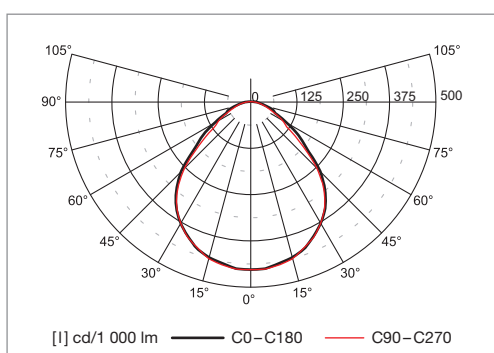

Arietis W LED

Vestavná LED svítidla IP65 – univerzální montáž do kazetových podhledů modulu M600 a sádrokartonu

Materiál:

- těleso: ocelový plech povrchově chráněný lakem nanášeným práškovou technologií
- barva: bílá RAL 9003
- difuzér: mikroprismatický optický systém

Stupeň krytí: IP65

Jmenovité napětí: 230 V/50 Hz

Zapojení: LED driver

Montáž: univerzální montáž do kazetových podhledů modulu M600 a sádrokartonu

Příslušenství: držáky jsou součástí svítidla

Použití: operační sály, nemocnice, laboratoře, provozy s vysokou vlhkostí a prašností, prostory s nároky na hygienu

Montážní otvor v sádrokartonu

MONTÁŽ DO SÁDROKARTONU

MONTÁŽ DO MODULU M600

Výkon* W	Kód	Příkon W	Teplota chrom. K	Ra	Montážní otvor L' × B' (mm)	L × B × H (mm)	Kg
4×18	36-999/414/NW	44	4 000	>80	572 × 565	595 × 595 × 112	5,5
4×18	36-999/414/TW	44	4 000	>80	572 × 565	595 × 595 × 112	5,5