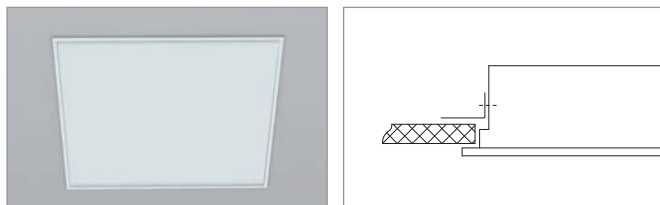

Arietis W LED

Vestavná LED svítidla IP65 – univerzální montáž do kazetových podhledů modulu M600 a sádrokartonu

Materiál:

- těleso: ocelový plech povrchově chráněný lakem nanášeným práškovou technologií
- barva: bílá RAL 9003
- difúzér: mikroprismatický optický systém

Použití: operační sály, nemocnice, laboratoře, provozy s vysokou vlhkostí a prašností, prostory s nároky na hygienu

Montážní otvor v sádrokartonu

MTBF napájecího zdroje** 50 000 h
(MTBF: Střední doba mezi poruchami)

Pokles světelného toku:** >50 000 h (L90B10)
Stabilita barvy světla: 3 SDCM

** Platí pro teplotu okolí 25°C

MONTÁŽ DO SÁDROKARTONU

MONTÁŽ DO MODULU M600

| Výkon* W | Kód | Příkon W | Světelný tok (lm) | lm/W | Teplota chrom. K | Ra | EEC | Mont. otv. L' x B' (mm) | L x B x H (mm) | Kg |
|----------|---------------|----------|-------------------|------|------------------|-----|-----|-------------------------|-----------------|-----|
| 4x14 | 36-999/414/NW | 41 | 4 400 | 107 | 4 000 | >80 | A+ | 565 x 565 | 595 x 595 x 112 | 5.5 |
| 4x14 | 36-999/414/TW | 41 | 4 400 | 107 | 4 000 | >80 | A+ | 565 x 565 | 595 x 595 x 112 | 5.5 |