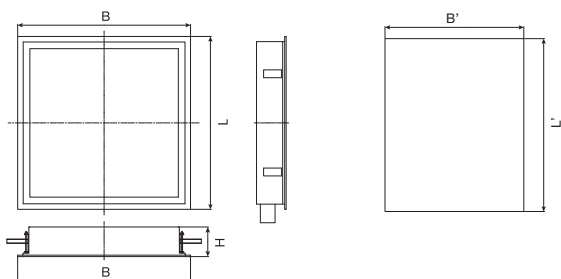

Stupeň krytí: IP65

Jmenovité napětí: 230 V/50 Hz

Zapojení: LED driver

Montáž: univerzální montáž do kazetových podhledů modulu M600 a sádrokartonu

Příslušenství: držáky jsou součástí svítidla

Použití: operační sály, nemocnice, laboratoře, provozy s vysokou vlhkostí a prašností, prostory s nároky na hygienu

Montážní otvor v sádrokartonu

MONTÁŽ DO SÁDROKARTONU

MONTÁŽ DO MODULU M600

Výkon* W	Kód	Příkon W	Teplota chrom. K	Ra	Montážní otvor L' × B' (mm)	L × B × H (mm)	Kg
4×18	36-999/414/NW	44	4 000	>80	572 × 565	595 × 595 × 112	5,5
4×18	36-999/414/TW	44	4 000	>80	572 × 565	595 × 595 × 112	5,5