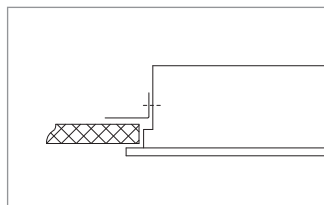

Stupeň krytí: IP65

Jmenovité napětí: 230 V/50 Hz

Zapojení: LED driver

Montáž: univerzální montáž do kazetových podhledů modulu M600 a sádrokartonu

Příslušenství: držáky jsou součástí svítidla

Použití: operační sály, nemocnice, laboratoře, provozy s vysokou vlhkostí a prašností, prostory s nároky na hygienu

Montážní otvor v sádrokartonu

MONTÁŽ DO SÁDROKARTONU

MONTÁŽ DO MODULU M600

Výkon* W	Kód	Příkon W	Teplota chrom. K	Ra	Montážní otvor L' × B' (mm)	L × B × H (mm)	Kg
4×18	36-999/414/NW	44	4 000	>80	572 × 565	595 × 595 × 112	5,5
4×18	36-999/414/TW	44	4 000	>80	572 × 565	595 × 595 × 112	5,5