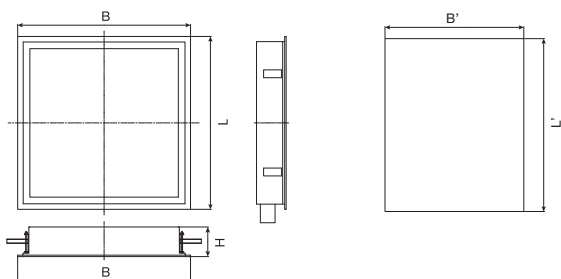

Montážní otvor v sádrokartonu