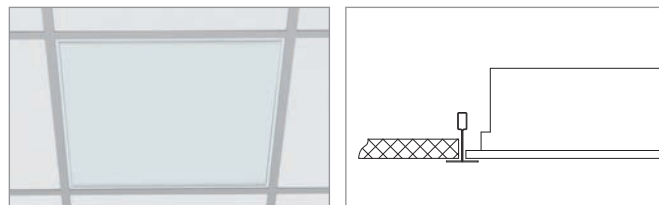

MONTÁŽ DO MODULU M600

Výkon* W	Kód	Příkon W	Světelný tok (lm)	lm/W	Teplota chrom. K	Ra	EEC	Mont. otv. L' x B' (mm)	L x B x H (mm)	Kg
4x14	36-999/414/NW	41	4 400	107	4 000	>80	A+	565 x 565	595 x 595 x 112	5.5
4x14	36-999/414/TW	41	4 400	107	4 000	>80	A+	565 x 565	595 x 595 x 112	5.5

* Referenční výkon pro účely porovnání se zářivkami.

N – LED driver

T – LED driver stmívatelný DALI

M – matný akrylát, X – prismatický a Z – opálový difúzér na vyžádání