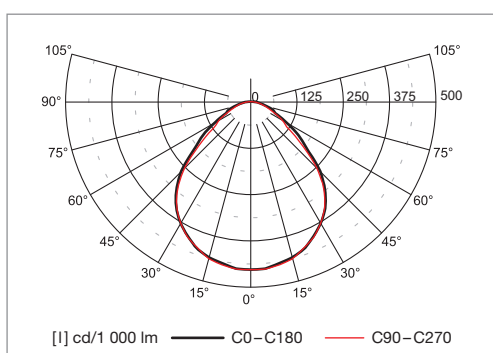

Arietis W LED

Vestavná LED svítidla IP65 – univerzální montáž do kazetových podhledů modulu M600 a sádrokartonu

Materiál:

- těleso: ocelový plech povrchově chráněný lakem nanášeným práškovou technologií
- barva: bílá RAL 9003
- difúzér: mikroprismatický optický systém

Stupeň krytí: IP65

Jmenovité napětí: 230 V / 50 Hz

Zapojení: LED driver

Montáž: univerzální montáž do kazetových podhledů modulu M600 a sádrokartonu

Příslušenství: držáky jsou součástí svítidla 19355 – inverter LED AT/LG 6W 55V 123H

Použití: operační sály, nemocnice, laboratoře, provozy s vysokou vlhkostí a prašností, prostory s nároky na hygienu