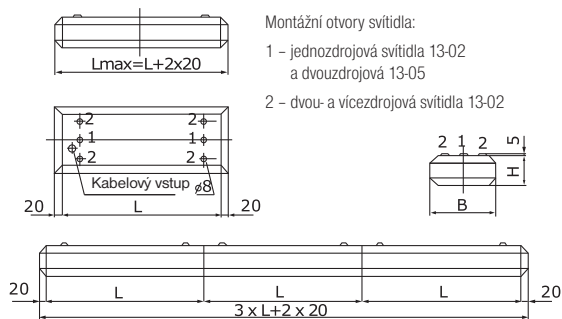

Svítlidla přisazená a závěsná pro zářivky T5 - direkt - propojovací

Materiál:

- těleso: ocelový plech povrchově chráněný lakem nanášeným práškovou technologií
- barva: bílá RAL 9003
- mřížka: vysoce leštěná nebo matovaná parabolická mřížka, leštěná nebo matovaná mřížka s lamelami stromečkového profilu

Stupeň krytí: IP 20

Jmenovité napětí: 230V/50Hz

Zapojení: elektronický předřadník, na přání stmívatelný předřadník

Montáž: přímo na strop, nebo na závěsy, možnost propojení do souvislých řad nebo geometrických obrazců (viz Propojovací prvky zářivkových svítidel)