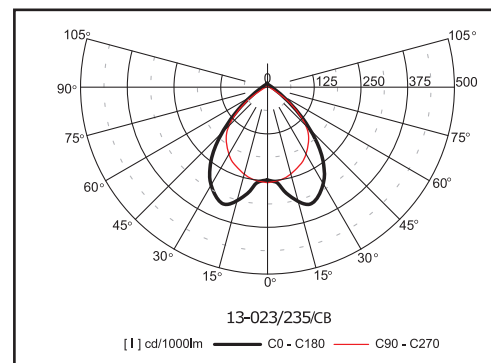

závěsy pro jednozdrojová svítidla 13-02 a dvouzdroj. 13-05

délka (mm)	bez el. přívodu	s přívodem 3x1,5 mm²	s přívodem 5x1,5 mm²
1200 (lanka)	99-080/120	99-081/120	99-082/120
400 (trubky)	99-090/040	99-091/040	99-092/040
600 (trubky)	99-090/060	99-091/060	99-092/060
900 (trubky)	99-090/090	99-091/090	99-092/090
1200 (trubky)	99-090/120	99-091/120	99-092/120

závěsy pro dvouzdrojová svítidla 13-02

délka (mm)	bez el. přívodu	s přívodem 3x1,5 mm²	s přívodem 5x1,5 mm²
1200 (lanka)	99-083/120	99-084/120	99-085/120
400 (trubky)	99-093/040	99-094/040	99-095/040
600 (trubky)	99-093/060	99-094/060	99-095/060
900 (trubky)	99-093/090	99-094/090	99-095/090
1200 (trubky)	99-093/120	99-094/120	99-095/120

Kód	Osazení	Mřížka	Zdroj	Patice	LxBxH (mm)	Kg
13-023/114/C	1x14W	B,C,D,J	zářivka T5	G5	590x195x60	2,0
13-023/128/C	1x28W	B,C,D,J	zářivka T5	G5	1194x195x60	3,3
13-023/135/C	1x35W	B,C,D,J	zářivka T5	G5	1490x195x60	3,9
13-023/214/C	2x14W	B,C,D,J	zářivka T5	G5	590x266x60	2,3
13-023/228/C	2x28W	B,C,D,J	zářivka T5	G5	1194x266x60	3,9
13-023/235/C	2x35W	B,C,D,J	zářivka T5	G5	1490x266x60	5,5
13-053/214/C	2x14W	B,C,D,J	zářivka T5	G5	590x195x60	2,2
13-053/228/C	2x28W	B,C,D,J	zářivka T5	G5	1194x195x60	3,7
13-053/235/C	2x35W	B,C,D,J	zářivka T5	G5	1490x195x60	4,4

Na přání lze osadit zářivkami T5 24W, 49W, 54W, 80W.

▣ - B (vysoce leštěná parabolická mřížka, 60°), - C (matovaná parabolická mřížka, 60°)

- D (leštěná mřížka, lamely stroměčkového profilu), - J (matovaná mřížka, lamely stroměčkového profilu)