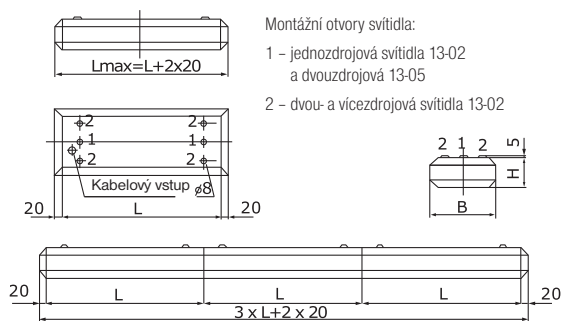

Svitidla přisazená a závěsná pro zářivky T5 - direkt - propojovací

Materiál:

- těleso: ocelový plech povrchově chráněný lakem nanášeným práškovou technologií
- barva: bílá RAL 9003
- mřížka: vysoce leštěná nebo matovaná parabolická mřížka, leštěná nebo matovaná mřížka s lamelami stroměčkového profilu

Stupeň krytí: IP 20

Jmenovité napětí: 230V/50Hz

Zapojení: elektronický předřadník, na přání stmívatelný předřadník

Montáž: přímo na strop, nebo na závěsy, možnost propojení do souvislých řad nebo geometrických obrazců (viz Propojovací prvky zářivkových svítidel)