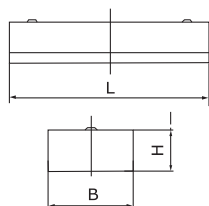

canes | 09-01, 09-04

09-013/228
09-013/235

09-013/128
09-013/135
09-043

Montážní otvory svítidla
1 - montáž na strop
2 - montáž na závěsy

Kód	Osazení	Mřížka	Zdroj	Patice	LxBxH (mm)	Kg
09-013/128/C	1x28W	B,C,D,J	zářivka T5	G5	1193x195x60	3,5
09-013/135/C	1x35W	B,C,D,J	zářivka T5	G5	1493x195x60	4,2
09-013/228/C	2x28W	B,C,D,J	zářivka T5	G5	1193x266x60	4,3
09-013/235/C	2x35W	B,C,D,J	zářivka T5	G5	1493x266x60	5,5
09-043/228/C	2x28W	B,C,D,J	zářivka T5	G5	1193x195x60	3,7
09-043/235/C	2x35W	B,C,D,J	zářivka T5	G5	1493x195x60	4,4