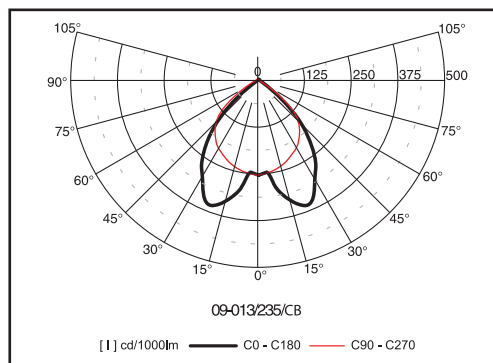

canes | 09-01, 09-04

09-013/228
09-013/235

09-013/128
09-013/135
09-043

Montážní otvory svítidla
1 - montáž na strop
2 - montáž na závěsy

Kód	Osazení	Mřížka	Zdroj	Patice	LxBxH (mm)	Kg
09-013/128/C	1x28W	B,C,D,J	zářivka T5	G5	1193x195x60	3,5
09-013/135/C	1x35W	B,C,D,J	zářivka T5	G5	1493x195x60	4,2
09-013/228/C	2x28W	B,C,D,J	zářivka T5	G5	1193x266x60	4,3
09-013/235/C	2x35W	B,C,D,J	zářivka T5	G5	1493x266x60	5,5
09-043/228/C	2x28W	B,C,D,J	zářivka T5	G5	1193x195x60	3,7
09-043/235/C	2x35W	B,C,D,J	zářivka T5	G5	1493x195x60	4,4

Na přání lze osadit zářivkami T5 49W, 54W, 80W.

- B (vysoce leštěná parabolická mřížka, 60°)

- C (matovaná parabolická mřížka, 60°)

- D (leštěná mřížka, lamely stromečkového profilu), - J (matovaná mřížka, lamely stromečkového profilu)