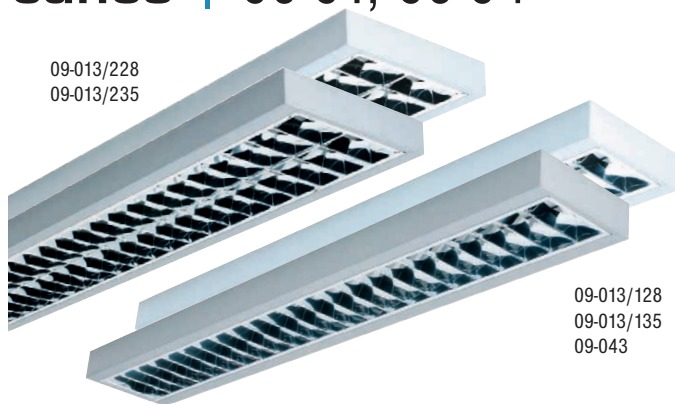

canes | 09-01, 09-04

09-013/228
09-013/235

09-013/128
09-013/135
09-043

Montážní otvory svítidla
1 - montáž na strop
2 - montáž na závěsy

Kód	Osazení	Mřížka	Zdroj	Patice	LxBxH (mm)	Kg
09-013/128/C	1x28W	B,C,D,J	zářivka T5	G5	1193x195x60	3,5
09-013/135/C	1x35W	B,C,D,J	zářivka T5	G5	1493x195x60	4,2
09-013/228/C	2x28W	B,C,D,J	zářivka T5	G5	1193x266x60	4,3
09-013/235/C	2x35W	B,C,D,J	zářivka T5	G5	1493x266x60	5,5
09-043/228/C	2x28W	B,C,D,J	zářivka T5	G5	1193x195x60	3,7
09-043/235/C	2x35W	B,C,D,J	zářivka T5	G5	1493x195x60	4,4

Na přání lze osadit zářivkami T5 49W, 54W, 80W.

- B (vysoce leštěná parabolická mřížka, 60°)

- C (matovaná parabolická mřížka, 60°)

- D (leštěná mřížka, lamely stromečkového profilu), - J (matovaná mřížka, lamely stromečkového profilu)

Svítidla přisazená a závěsná direkt pro zářivky T5

Materiál:

- těleso: ocelový plech povrchově chráněný lakem nanášeným práškovou technologií
- barva: bílá RAL 9003
- mřížka: vysoce leštěná nebo matovaná parabolická mřížka, leštěná nebo matovaná mřížka s lamelami stromečkového profilu

Příslušenství: lankové a trubkové závěsy (nutno objednat zvlášť)

Použití: kanceláře, chodby a schodiště, obchody, učebny

závěsy pro jednozdrojová svítidla 09-01 a dvouzdroj. 09-04

délka (mm)	bez el. přívodu	s přívodem 3x1,5 mm ²
1200 (lanka)	99-080/120	99-081/120
400 (trubky)	99-090/040	99-091/040
600 (trubky)	99-090/060	99-091/060
900 (trubky)	99-090/090	99-091/090
1200 (trubky)	99-090/120	99-091/120