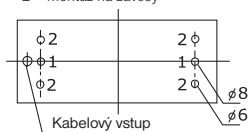

canes | 09-01, 09-04

09-013/228
09-013/235

09-013/128
09-013/135
09-043

Montážní otvory svítidla
1 - montáž na strop
2 - montáž na závěsy

Kód	Osazení	Mřížka	Zdroj	Patice	LxBxH (mm)	Kg
09-013/128/C	1x28W	B,C,D,J	zářivka T5	G5	1193x195x60	3,5
09-013/135/C	1x35W	B,C,D,J	zářivka T5	G5	1493x195x60	4,2
09-013/228/C	2x28W	B,C,D,J	zářivka T5	G5	1193x266x60	4,3
09-013/235/C	2x35W	B,C,D,J	zářivka T5	G5	1493x266x60	5,5
09-043/228/C	2x28W	B,C,D,J	zářivka T5	G5	1193x195x60	3,7
09-043/235/C	2x35W	B,C,D,J	zářivka T5	G5	1493x195x60	4,4

www.beghelli.cz

Svítidla přisazená a závěsná direkt pro zářivky T5

Materiál:

- těleso: ocelový plech povrchově chráněný lakem nanášeným práškovou technologií
- barva: bílá RAL 9003
- mřížka: vysoce leštěná nebo matovaná parabolická mřížka, leštěná nebo matovaná mřížka s lamelami stromečkového profilu

Stupeň krytí: IP 20

Jmenovité napětí: 230V/50Hz

Zapojení: elektronický předřadník, na přání stmívatelný předřadník a možnost osazení nouzovým zdrojem

Montáž: samostatná montáž přímo na strop nebo na závěsy