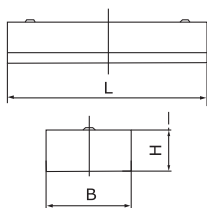

canes | 09-01, 09-04

09-013/228
09-013/235

09-013/128
09-013/135
09-043

Montážní otvory svítidla
1 - montáž na strop
2 - montáž na závěsy

Kód	Osazení	Mřížka	Zdroj	Patice	LxBxH (mm)	Kg
09-013/128/C	1x28W	B,C,D,J	zářivka T5	G5	1193x195x60	3,5
09-013/135/C	1x35W	B,C,D,J	zářivka T5	G5	1493x195x60	4,2
09-013/228/C	2x28W	B,C,D,J	zářivka T5	G5	1193x266x60	4,3
09-013/235/C	2x35W	B,C,D,J	zářivka T5	G5	1493x266x60	5,5
09-043/228/C	2x28W	B,C,D,J	zářivka T5	G5	1193x195x60	3,7
09-043/235/C	2x35W	B,C,D,J	zářivka T5	G5	1493x195x60	4,4