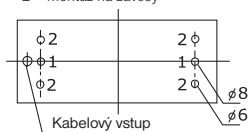

canes | 09-01, 09-04

09-013/228
09-013/235

09-013/128
09-013/135
09-043

Montážní otvory svítidla
1 - montáž na strop
2 - montáž na závěsy

Kód	Osazení	Mřížka	Zdroj	Patice	LxBxH (mm)	Kg
09-013/128/C	1x28W	B,C,D,J	zářivka T5	G5	1193x195x60	3,5
09-013/135/C	1x35W	B,C,D,J	zářivka T5	G5	1493x195x60	4,2
09-013/228/C	2x28W	B,C,D,J	zářivka T5	G5	1193x266x60	4,3
09-013/235/C	2x35W	B,C,D,J	zářivka T5	G5	1493x266x60	5,5
09-043/228/C	2x28W	B,C,D,J	zářivka T5	G5	1193x195x60	3,7
09-043/235/C	2x35W	B,C,D,J	zářivka T5	G5	1493x195x60	4,4

Svítidla přisazená a závěsná direkt pro zářivky T5

Materiál:

- těleso: ocelový plech povrchově chráněný lakem nanášeným práškovou technologií
- barva: bílá RAL 9003
- mřížka: vysoce leštěná nebo matovaná parabolická mřížka, leštěná nebo matovaná mřížka s lamelami stromečkového profilu

Stupeň krytí: IP 20

Jmenovité napětí: 230V/50Hz

Zapojení: elektronický předřadník, na přání stmívatelný předřadník a možnost osazení nouzovým zdrojem

Montáž: samostatná montáž přímo na strop nebo na závěsy