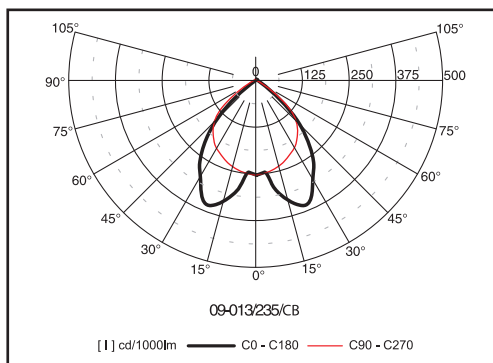

canes | 09-01, 09-04

09-013/228
09-013/235

09-013/128
09-013/135
09-043

Montážní otvory svítidla
1 - montáž na strop
2 - montáž na závěsy

Kód	Osazení	Mřížka	Zdroj	Patice	LxBxH (mm)	Kg
09-013/128/C	1x28W	B,C,D,J	zářivka T5	G5	1193x195x60	3,5
09-013/135/C	1x35W	B,C,D,J	zářivka T5	G5	1493x195x60	4,2
09-013/228/C	2x28W	B,C,D,J	zářivka T5	G5	1193x266x60	4,3
09-013/235/C	2x35W	B,C,D,J	zářivka T5	G5	1493x266x60	5,5
09-043/228/C	2x28W	B,C,D,J	zářivka T5	G5	1193x195x60	3,7
09-043/235/C	2x35W	B,C,D,J	zářivka T5	G5	1493x195x60	4,4

Na přání lze osadit zářivkami T5 49W, 54W, 80W.

- B (vysoce leštěná parabolická mřížka, 60°)

- C (matovaná parabolická mřížka, 60°)

- D (leštěná mřížka, lamely stromečkového profilu), - J (matovaná mřížka, lamely stromečkového profilu)