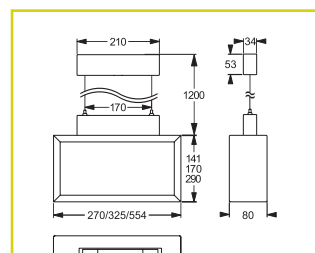

Lankový závěs