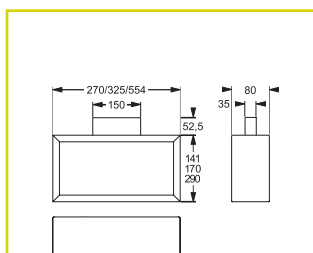

Přisazená stropní montáž