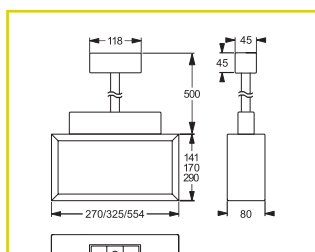

Trubkový závěs, kulatý