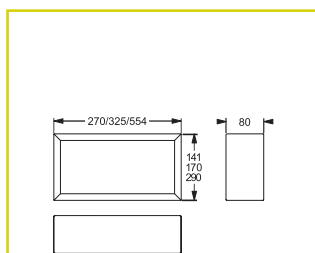

CENTRÁLNÍ NAPÁJENÍ

Napájení z baterie: 176–276 V
Teplota okolí: -20 °C až +40 °C
Síťové napájení: 198–254 V/50 Hz
Třída ochrany: I

Přisazená nástěnná montáž