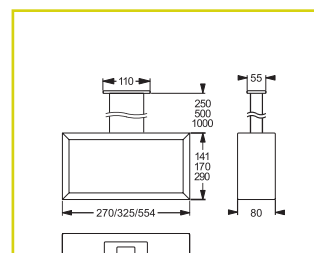

Trubkový závěs, hranatý