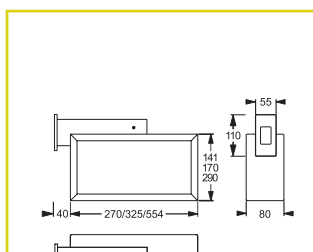

Montáž na výložník