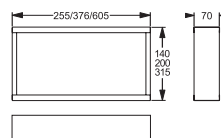

KOMBINOVANÁ ORIENTAČNÍ A PROTIPANICKÁ SVÍTIDLA

KUBUS LED

Kombinované svítidlo slučující funkci orientačního a protipanického svítidla. Těleso je kvádrotvého tvaru, vyrobeno z ocelového plechu. Jednostranná nebo dvostranná signalizace únikových cest je zajištěna vyměnitelnými difuzéry s piktogramy. Ve verzi s kombinovaným orientačním a protipanickým svítidlem je ve spodní části svítidla integrována vysoce výkonná LED s ovládním osvětlení pomocí speciálních čoček pro asymetricky vyzařované rozložení světla (osvětlení únikových cest s 1 lx nebo pro osvětlení požárně bezpečnostních zařízení 0,5 lx), nebo pro symetricky vyzařované rozložení světla (osvětlení prostorů s 0,5 lx).

Provedení pro přisazenou nástěnnou montáž nebo pro stropní montáž s příslušenstvím, závěsnou montáž na lankový nebo trubkový závěs, vlajková montáž na konzolu (výložník) a závěsná montáž na řetízkový závěs.

MOŽNOSTI MONTÁŽE

MOŽNOSTI MONTÁŽE s PŘÍSLUŠENSTVÍM

TECHNICKÁ DATA

Těleso: ocelový plech, bílý (RAL 9003)
Difuzér: methakrylát, tištěný
Čočky: methakrylát

Pokles světelného toku $L_{80}B_{20}$: 50 000 h
Stabilita barvy světla: 3 SDCM

DECENTRALIZOVANÉ NAPÁJENÍ

Napájení z baterie:
24 V $\pm$ 20% DC
Síťové napájení:
24 V $\pm$ 20% DC

Teplota okolí:
-20 °C až +40 °C
S24-Třída ochrany:
III

CENTRÁLNÍ NAPÁJENÍ

Napájení z baterie:
176–276 V
Síťové napájení:
198–254 V/50 Hz

Teplota okolí:
-20 °C až +40 °C
Třída ochrany:
I

Přisazená stropní montáž