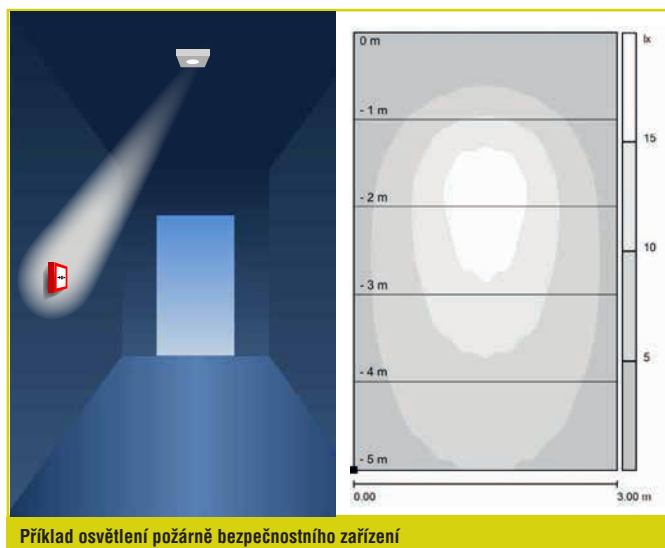

KOMBINOVANÁ ORIENTAČNÍ A PROTIPANICKÁ SVÍTIDLA

SICURO^{LED} DECENTRALIZOVANÉ NAPÁJENÍ

Sicuro24 Kód				

Přisazená nástěnná montáž pro jednostranný piktogram pro osvětlení únikových cest a protipanické osvětlení s 2 vyměnitelnými čočkami

32105	34 m	48 + 1	Úniková cesta 261 lm	8,1 W
			Prostory 285 lm	

Přisazená stropní montáž pro jednostranný piktogram pro osvětlení únikových cest a protipanické osvětlení s 2 vyměnitelnými čočkami¹

32106	34 m	48 + 1	Úniková cesta 261 lm	8,1 W
			Prostory 285 lm	

¹ Pro přisazenou montáž a všechny typy závěsu, prosím objednejte příslušenství zvlášť

SICURO^{LED} CENTRÁLNÍ NAPÁJENÍ

Sicuro230 Kód					

Přisazená nástěnná montáž pro jednostranný piktogram pro osvětlení únikových cest a protipanické osvětlení s 2 vyměnitelnými čočkami

31154	34 m	48 + 1	Úniková cesta 261 lm	17,7 VA / 8,8 W
			Prostory 285 lm	

Přisazená stropní montáž pro jednostranný piktogram pro osvětlení únikových cest a protipanické osvětlení s 2 vyměnitelnými čočkami¹

31155	34 m	48 + 1	Úniková cesta 261 lm	17,7 VA / 8,8 W
			Prostory 285 lm	

Příklad osvětlení požárně bezpečnostního zařízení

Příslušenství – nutno objednat zvlášť

Kód	Popis	
E16608M	difuzér s piktogramem, šipka dolů	
E16609M	difuzér s piktogramem, šipka vpravo	
E16610M	difuzér s piktogramem, šipka vlevo	
E16640M	difuzér s piktogramem, šipka vpravo dolů	
E16642M	difuzér s piktogramem, šipka vlevo dolů	
E16641M	difuzér s piktogramem, šipka vpravo nahoru	
E16643M	difuzér s piktogramem, šipka vlevo nahoru	
E16611	difuzér plastový opál	
E16241	difuzér plastový, barva tělesa	

Příslušenství – nutno objednat zvlášť

Kód	Popis
F95057	adaptér pro stropní montáž
F95600	trubkový závěs, hranatý, 250 mm
F95601	trubkový závěs, hranatý, 500 mm
F95602	trubkový závěs, hranatý, 1 000 mm
F95400	trubkový závěs, kulatý, 500 mm
F95401	lankový závěs, max. 1 200 mm
F95056	výložník (vlajková montáž)
F95067	adaptér pro lankový závěs
F95032K	ochranný koš