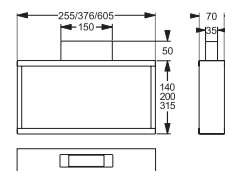

Přisazená stropní montáž