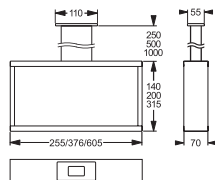

Trubkový závěs, hranatý