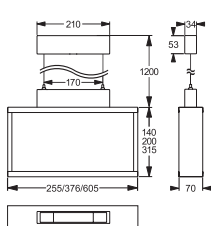

Lankový závěs