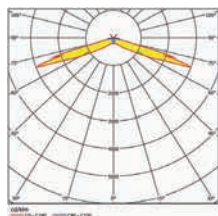

CENTRÁLNÍ NAPÁJENÍ

Napájení z baterie:
176–276 V
Síťové napájení:
198–254 V/50 Hz

Teplota okolí:
-20 °C až +40 °C
Třída ochrany:
I

Asymetrický široký paprsek