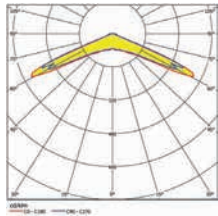

Symetrický široký paprsek až do 3,5 m nad pracovní plochu