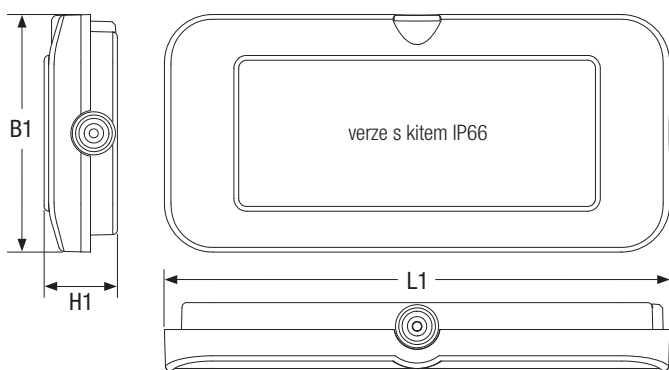

Okolní teplota -20 °C ÷ +50 °C (baterie Titanium)

Montáž nástěnná, stropní, vestavná, podhledový strop

Těleso bílý polykarbonát RAL 9003

Optika Transparentní polykarbonátové čočky

Světelný zdroj LED

* Referenční výkon pro účely porovnání se zářivkami.

W*	• Rozměry (mm) •											Pozorovací vzdálenost DV	
	L	B	H	L1	B1	H1	L2	B2	H2	H3	S piktogramem	Bandiera	
8, 11, 24, 36	294	126	34	317	149	46	292	124	35	12	15 m	20 m	

* Referenční výkon pro účely porovnání se zářivkami