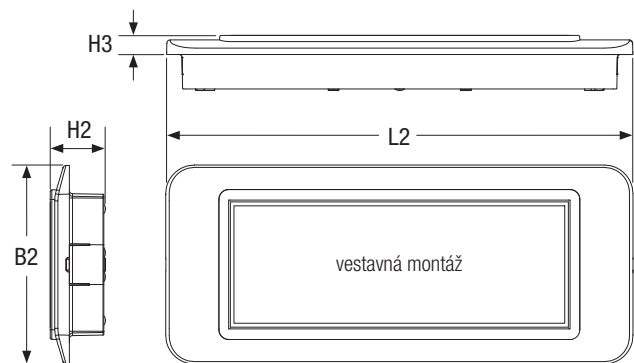

Okolní teplota -20 °C ÷ +50 °C (baterie Titanium)

Montáž Nástěnná, stropní, vestavná, podhledový strop

Těleso Bílý polykarbonát RAL 9003

Optika Transparentní polykarbonátové čočky

Světelný zdroj LED

* Referenční výkon pro účely porovnání se zářivkami.