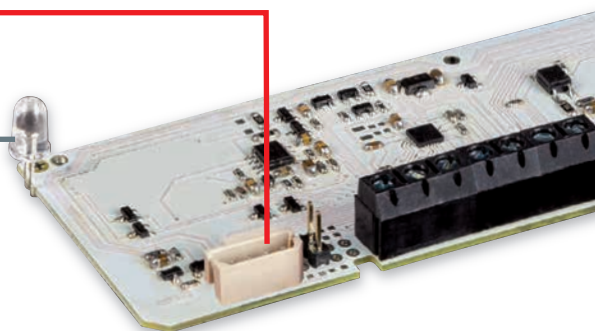

Completa LED AT Opticom

LED nouzové svítidlo a nouzové svítidlo s piktogramem

LED nouzové svítidlo a nouzové svítidlo s piktogramem, které se vyznačuje velkou flexibilitou použití. Díky symetrickému a extrémně uniformnímu tvaru se hodí pro každou aplikaci. Svítidlo splňuje požadavky mezinárodních bezpečnostních standardů s využitím nejnovější technologie LED. Tělo je vyrobeno z polykarbonátu a obsahuje dvojitou reflexní optiku, která integruje dvě řady vysoce účinných LED. Optická část je vyrobena z metakrylátu. IP 66 a IK07 lze dosáhnout pomocí kitu IP66, který je možné objednat zvlášť. Completa LED AT Opticom je svítidlo vhodné pro široké použití v interiérových prostorách i v náročnějších provozních podmínkách.

* Referenční výkon pro účely porovnání se zářivkami

MODUL DALI

MODUL LG

MODUL LGFM

MODULY PRO ZAPOJENÍ DO SYSTÉMU DALI, LOGICA NEBO LOGICA FM

INTELIGENTNÍ FOTOSENZOR – DODÁVANÝ VČETNĚ

Interface pro Smartphone
Programovací a řídicí systém