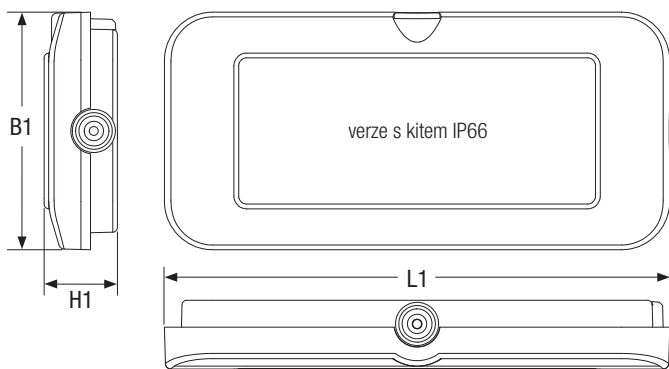

Okolní teplota -20 °C ÷ +50 °C (baterie Titanium)

Montáž Nástěnná, stropní, vestavná, podhledový strop

Těleso Bílý polykarbonát RAL 9003

Optika Transparentní polykarbonátové čočky

Světelný zdroj LED

* Referenční výkon pro účely porovnání se zářivkami.