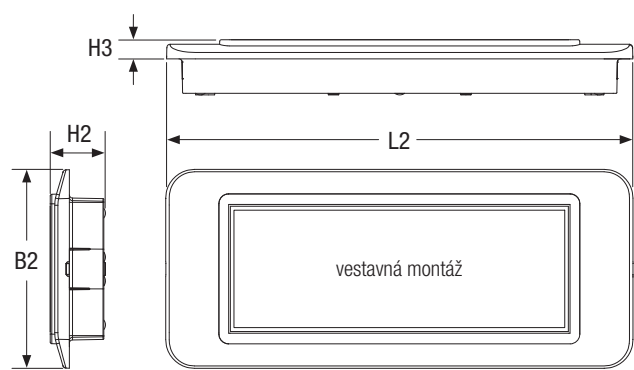

Okolní teplota -20 °C ÷ +50 °C (baterie Titanium)

Montáž nástěnná, stropní, vestavná, podhledový strop

Těleso bílý polykarbonát RAL 9003

Optika Transparentní polykarbonátové čočky

Světelný zdroj LED

* Referenční výkon pro účely porovnání se zářivkami.

W*	• Rozměry (mm) •											Pozorovací vzdálenost DV	
	L	B	H	L1	B1	H1	L2	B2	H2	H3	S piktogramem	Bandiera	
8, 11, 24, 36	294	126	34	317	149	46	292	124	35	12	15 m	20 m	

* Referenční výkon pro účely porovnání se zářivkami