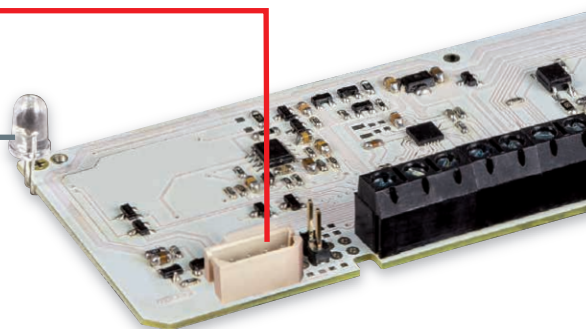

Completa LED AT Opticom

LED nouzové svítidlo a nouzové svítidlo s piktogramem

LED nouzové svítidlo a nouzové svítidlo s piktogramem, které se vyznačuje velkou flexibilitou použití. Díky symetrickému a extrémně uniformnímu tvaru se hodí pro každou aplikaci. Svítidlo splňuje požadavky mezinárodních bezpečnostních standardů s využitím nejnovější technologie LED. Tělo je vyrobeno z polykarbonátu a obsahuje dvojitou reflexní optiku, která integruje dvě řady vysoce účinných LED. Optická část je vyrobena z metakrylátu. IP 66 a IK07 lze dosáhnout pomocí kytu IP66, který je možné objednat zvlášť. Completa LED AT Opticom je svítidlo vhodné pro široké použití v interiérových prostorách i v náročnějších provozních podmínkách.

MODUL DALI

MODUL LG

MODUL LGFM

MODULY PRO ZAPOJENÍ DO SYSTÉMU DALI, LOGICA NEBO LOGICA FM

INTELIGENTNÍ FOTOSENZOR – DODÁVANÝ VČETNĚ

opticom
TECHNOLOGY

Interface pro Smartphone
Programovací a řídicí systém

COMPLETA LED