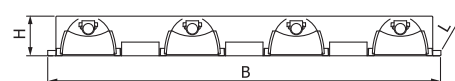

Materiál:

- těleso: ocelový plech povrchově chráněný lakem nanášeným práškovou technologií
- barva: bílá RAL 9003
- mřížka: leštěná parabolická mřížka

Stupeň krytí: IP 20

Jmenovité napětí: 230V/50Hz

Zapojení: elektronický předřadník, možnost osazení nouzovým zdrojem

Montáž: podhledové systémy M600, horní montáž

Použití: reprezentativní kanceláře, chodby a schodiště, obchody, učebny