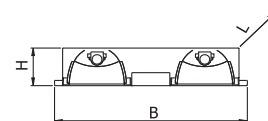

Materiál:

- těleso: ocelový plech povrchově chráněný lakem nanášeným práškovou technologií
- barva: bílá RAL 9003
- mřížka: leštěná parabolická mřížka

Stupeň krytí: IP 20

Jmenovité napětí: 230V/50Hz

Zapojení: elektronický předřadník, možnost osazení nouzovým zdrojem

Montáž: podhledové systémy M600, horní montáž

Použití: reprezentativní kanceláře, chodby a schodiště, obchody, učebny