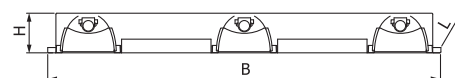

Materiál:

- těleso: ocelový plech povrchově chráněný lakem nanášeným práškovou technologií
- barva: bílá RAL 9003
- mřížka: leštěná parabolická mřížka

Stupeň krytí: IP 20

Jmenovité napětí: 230V/50Hz

Zapojení: elektronický předřadník, možnost osazení nouzovým zdrojem

Montáž: podhledové systémy M600, horní montáž

Použití: reprezentativní kanceláře, chodby a schodiště, obchody, učebny