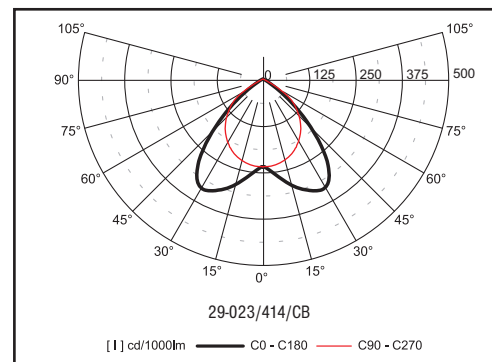

Materiál:

- těleso: ocelový plech povrchově chráněný lakem nanášeným práškovou technologií
- barva: bílá RAL 9003
- mřížka: leštěná parabolická mřížka

Stupeň krytí: IP 20

Jmenovité napětí: 230V/50Hz

Zapojení: elektronický předřadník, možnost osazení nouzovým zdrojem

Montáž: podhledové systémy M600, horní montáž

Použití: reprezentativní kanceláře, chodby a schodiště, obchody, učebny