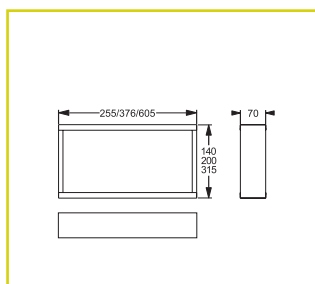

CENTRÁLNÍ NAPÁJENÍ

Napájení z baterie: 176–276 V
Sítové napájení: 198–254 V/50 Hz
Teplota okolí: -20 °C až +40 °C
Třída ochrany: I

Přisazená nástěnná montáž