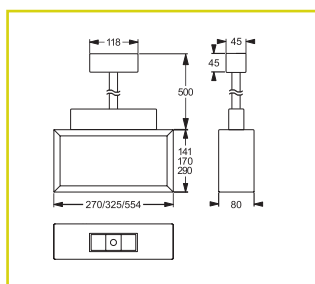

Trubkový závěs, kulatý