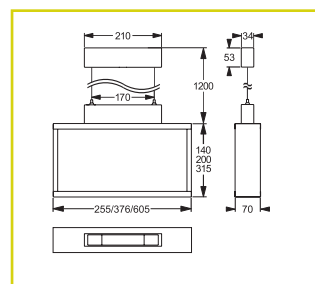

Lankový závěs