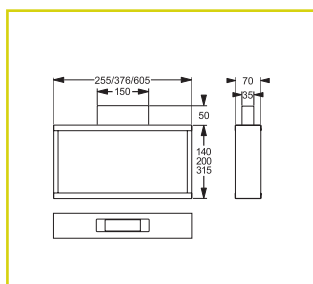

Přisazená stropní montáž