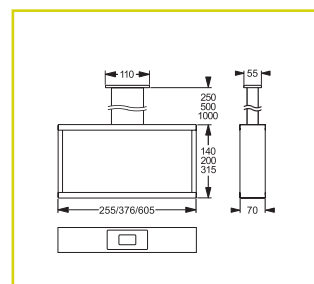

Trubkový závěs, hranatý