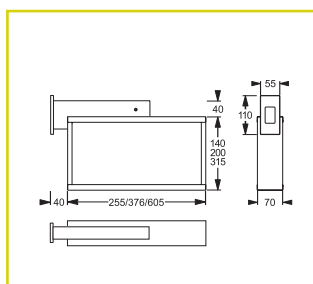

Montáž na výložník