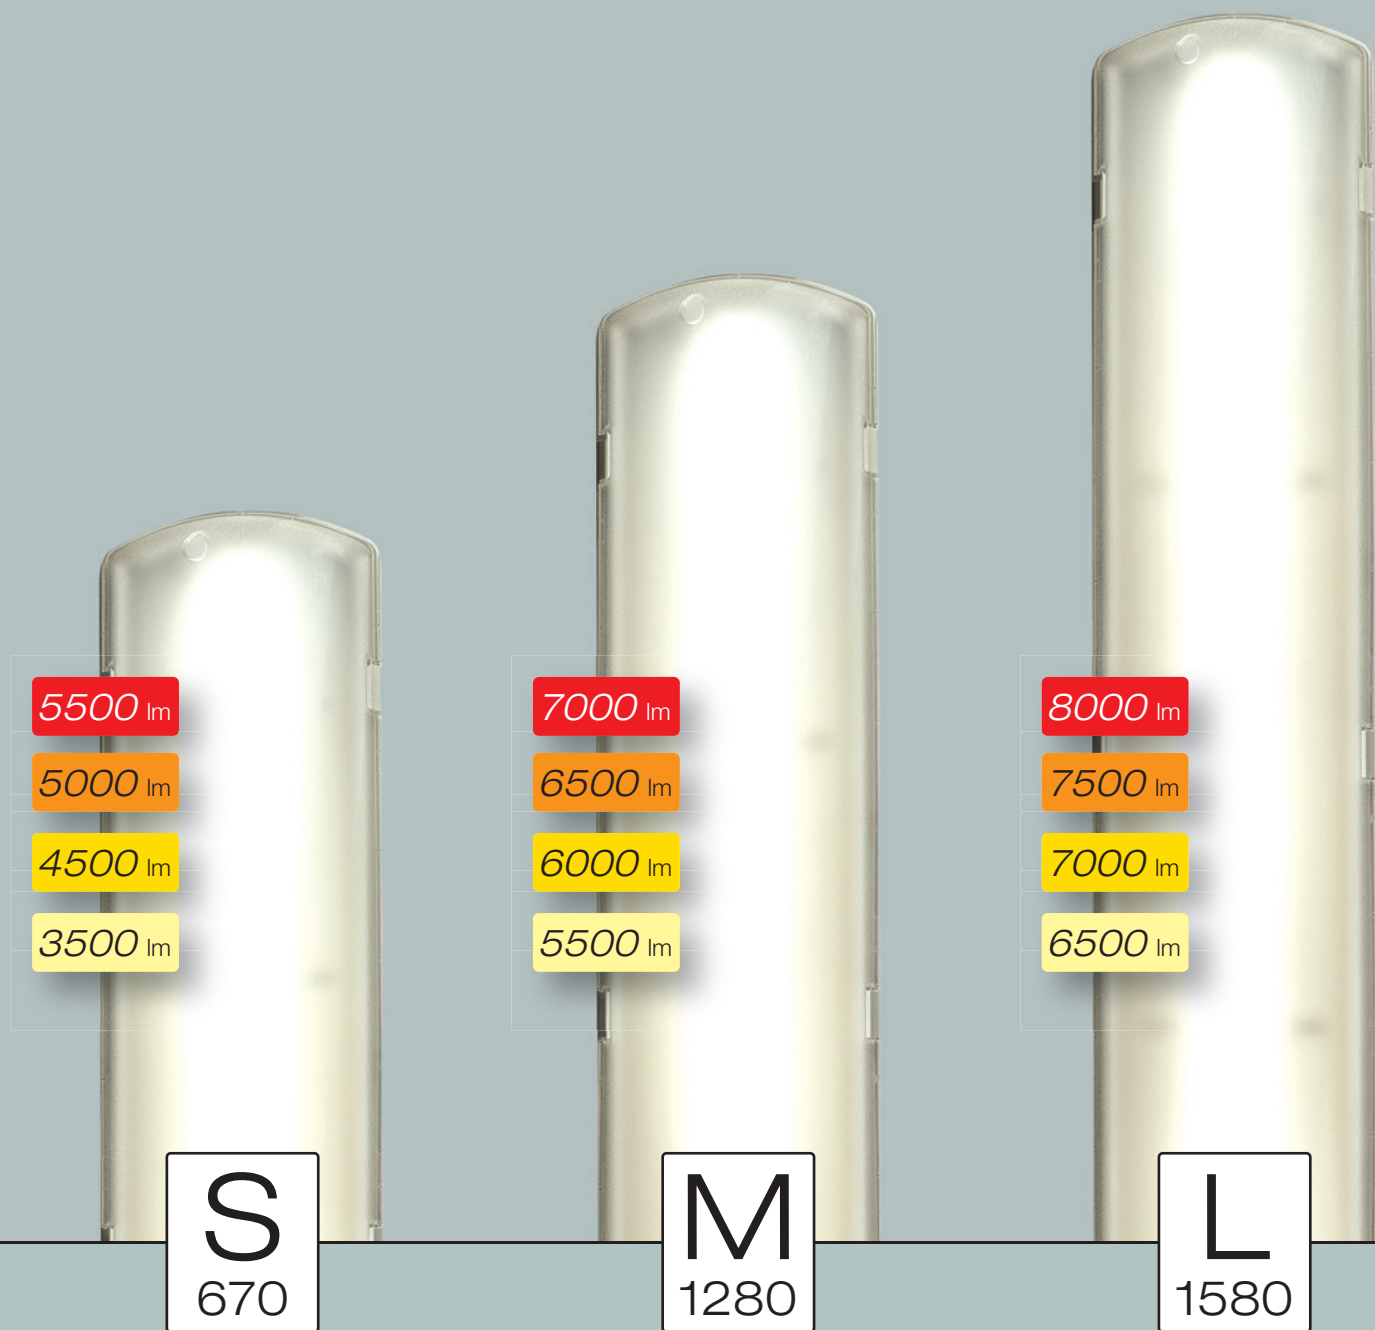

BS100 LED

Nastavitelné

4 světelné toky v jednom svítidle

Beghelli

BS100 LED Nastavitelné

Vodotěsné stropní svítidlo

Vysoce výkonné svítidlo, které dosahuje nadstandardních světelných toků. Svítidlo je vybaveno čtyř-krokovým driverem, který umožňuje měnit světelný tok v rámci čtyř přednastavených hodnot. Díky tomuto ovladači poskytuje svítidlo všestranné řešení pro různé aplikace. Svítidlo je vyrobeno ze samozhášivého polykarbonátu, který je zároveň stabilní vůči UV záření. Je dále opatřeno difuzérem, který zaručuje ideální rozložení světla v celé místnosti. Je vhodné i pro venkovní instalace a průmyslové prostředí a to díky speciálnímu těsnění a odolným uzavíracím sponám.

Stupeň krytí IP65, IK05

Pracovní teplota -20 ÷ +40°C

Montáž stropní, závěsná, napájecí lišta

Těleso polykarbonát, RAL 7035 světle šedá

Optika bílá reflexní ocel

Difuzér mikrostrukturovaný polykarbonát

Zapojení LED driver (cos $\varphi \geq 0,98$) proud řízen ve 4 různých krocích

MTBF nap. zdroje** 65.000h

Pokles světelného toku** >60.000h (L80B20)

Stabilita barvy světla 3 SDCM

** Platí pro teplotu okolí 25 °C

| Verze | • Rozměry (mm) • | | | | | Hmotnost max kg |
|-------|------------------|-----|----|----|-----|-----------------|
| | L | B | H | H1 | I | |
| S | 671 | 170 | 95 | 10 | 475 | 1,4 |
| M | 1280 | 170 | 95 | 10 | 660 | 2,3 |
| L | 1581 | 170 | 95 | 10 | 900 | 2,7 |