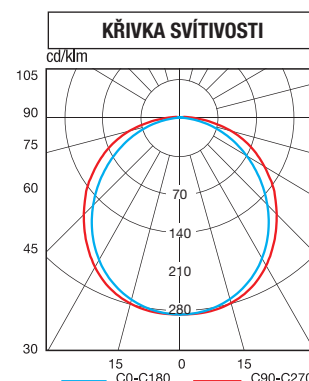

BS100 LED Nastavitelné

Vodotěsné stropní svítidlo

Vysoce výkonné svítidlo, které dosahuje nadstandardních světelných toků. Svítidlo je vybaveno čtyř-krokovým driverem, který umožňuje měnit světelný tok v rámci čtyř přednastavených hodnot. Díky tomuto ovladači poskytuje svítidlo všestranné řešení pro různé aplikace. Svítidlo je vyrobeno ze samozhášivého polykarbonátu, který je zároveň stabilní vůči UV záření. Je dále opatřeno difuzérem, který zaručuje ideální rozložení světla v celé místnosti. Je vhodné i pro venkovní instalace a průmyslové prostředí a to díky speciálnímu těsnění a odolným uzavíracím sponám.

BS100 LED je schopno pracovat i v nouzovém režimu, je-li vybaveno náležitým nouzovým inverterem.

TECHNICKÁ DATA

Jmenovité napětí 230Vac ±10% 50Hz

Normy EN 60598-1, EN 60598-2-1, EN 60598-2-22 (základní požadavky), EN 62471 (fotobiologické nebezpečí)

Stupeň krytí IP65, IK05

Pracovní teplota -20 ÷ +40°C

Montáž stropní, závěsná, napájecí lišta

Těleso polykarbonát, RAL 7035 světle šedá

Optika bílá reflexní ocel

Difuzér mikrostrukturovaný polykarbonát

Zapojení LED driver (cos $\varphi \geq 0,98$) proud řízen ve 4 různých krocích

MTBF nap. zdroje** 65.000h

Pokles světelného toku** >60.000h (L80B20)

Stabilita barvy světla 3 SDCM

** Platí pro teplotu okolí 25 °C

Verze	• Rozměry (mm) •					Hmotnost max kg
	L	B	H	H1	I	
S	671	170	95	10	475	1,4
M	1280	170	95	10	660	2,3
L	1581	170	95	10	900	2,7

Příslušenství

dodáváno včetně

Kód	Popis
-	KABELOVÁ PRŮCHODKA M20

Příslušenství

nutno objednat zvlášť

Kód	Popis
3905	OCHRANNÁ MŘÍŽKA S670
8066	OCHRANNÁ MŘÍŽKA M1280
8067	OCHRANNÁ MŘÍŽKA L1560

SPECIÁLNÍ VERZE NA VYŽÁDÁNÍ: teplota chromatičnosti 3000K a 6000K. Kontaktujte prosím obchodní tým společnosti Beghelli-Elplast,a.s

NOUZOVÉ VERZE S LED INVERTEREM