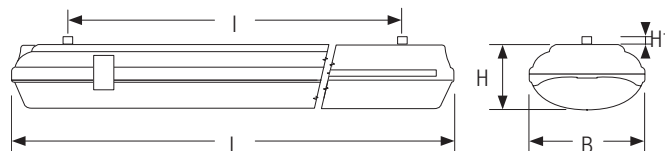

Verze	• Rozměry (mm) •					Hmotnost max kg
	L	B	H	H1	I	
S	671	170	95	10	475	1,4
M	1280	170	95	10	660	2,3
L	1581	170	95	10	900	2,7

Příslušenství

dodáváno včetně

Kód	Popis
-	KABELOVÁ PRŮCHODKA M20

Příslušenství

nutno objednat zvlášť

Kód	Popis
3905	OCHRANNÁ MŘÍŽKA S670
8066	OCHRANNÁ MŘÍŽKA M1280
8067	OCHRANNÁ MŘÍŽKA L1560

SPECIÁLNÍ VERZE NA VYŽÁDÁNÍ: teplota chromatičnosti 3000K a 6000K. Kontaktujte prosím obchodní tým společnosti Beghelli-Elplast,a.s

NOUZOVÉ VERZE S LED INVERTEREM

TR AT LG LGFM

INVERTER	Kód	Popis	nutno objednat zvlášť
	19358	INVERTER PLUG&LIGHT LED SE/SA 1H 20-60V	nutno objednat zvlášť
	19359	INVERTER PLUG&LIGHT LED SE/SA 3H 20-60V	nutno objednat zvlášť
	19355	INV LED AT/LG 6W 55V 123H	nutno objednat zvlášť
	19356	INV LED LGFM 6W 55V 123H	nutno objednat zvlášť
	RA02	BATERIE AUTORIPARA INVERTER 7.2V 1.7Ah	nutno objednat zvlášť