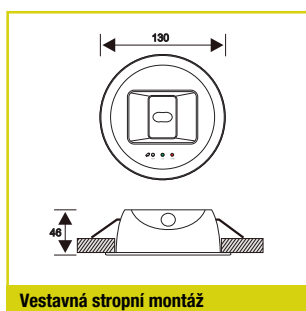

RONDO LED

Nouzové svítidlo typu downlight pro vestavnou a přisazenou montáž. Vysoce výkonné LED se speciálními čočkami pro koridory a otevřené prostory.

MONTÁŽ

TECHNICKÉ PARAMETRY

Těleso:	Polykarbonát (RAL 9003)
Kryt:	Polykarbonát (RAL 9003)
Čočka:	Methakrylát
Jmenovité napětí:	230 V / 50-60 Hz
Specifikace:	Nouzově svítící režim
Pracovní teplota:	0 °C až +30 °C
Třída ochrany	II