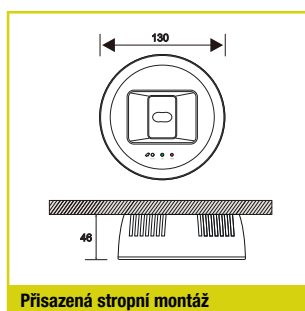

RONDO LED

Nouzové svítidlo typu downlight pro vestavnou a přisazenou montáž. Vysoce výkonné LED se speciálními čočkami pro koridory a otevřené prostory.

MONTÁŽ

TECHNICKÉ PARAMETRY

Těleso:	Polykarbonát (RAL 9003)
Kryt:	Polykarbonát (RAL 9003)
Čočka:	Methakrylát
Jmenovité napětí:	230 V / 50-60 Hz
Specifikace:	Nouzově svítící režim
Pracovní teplota:	0 °C až +30 °C
Třída ochrany	II