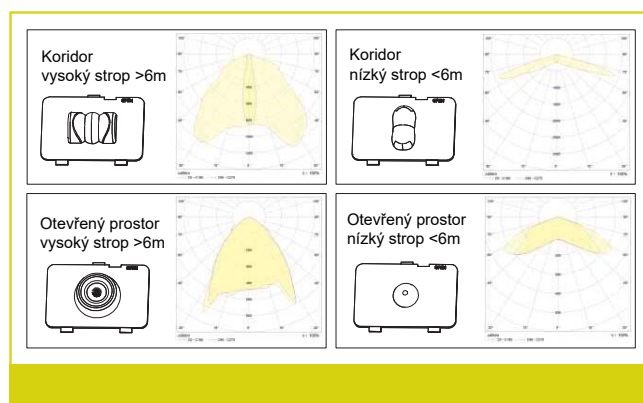

RONDO LED

Nouzové svítidlo typu downlight pro vestavnou a přisazenou montáž. Vysoce výkonné LED se speciálními čočkami pro koridory a otevřené prostory.

MONTÁŽ

TECHNICKÉ PARAMETRY

Těleso:	Polykarbonát (RAL 9003)
Kryt:	Polykarbonát (RAL 9003)
Čočka:	Methakrylát
Jmenovité napětí:	230 V / 50-60 Hz
Specifikace:	Nouzově svítící režim
Pracovní teplota:	0 °C až +30 °C
Třída ochrany	II