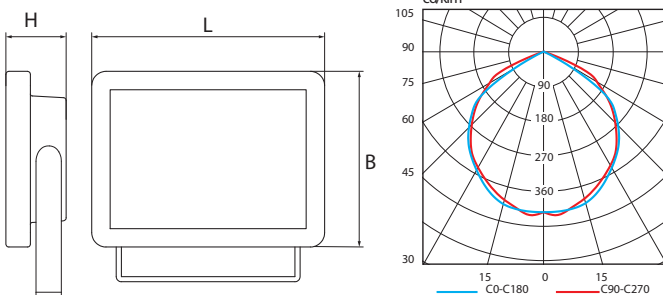

X-Flat LED

LED reflektor

Výkon W	• Rozměry (mm) •			Hmotnost kg
	L	B	H	
20	197	168	59	1,2
30	240	215	68	1,9
50	300	245	78	2,8
80	350	300	86	4,8
120	405	345	99	7,2
160	405	345	99	7,2

MTBF napájecího zdroje** 50 000 h
(MTBF: střední doba mezi poruchami)

Pokles světelného toku:** 50 000 h (L70B50)

** Platí pro teplotu okolí 25 °C

Materiál:

- těleso: tlakový odlitek z hliníku v šedé barvě RAL 7040
 - barva: bílá RAL 9002, šedá RAL 9006 nebo tmavě šedá RAL 7016
 - difúzer: tvrzené krycí sklo (antireflexní s microprismatickou úpravou)
 - optický systém: matný hliník – širokozářič
- Teplota okolí: -20 ÷ 40 °C
Stupeň krytí: IP65
Jmenovité napětí: 85/265 V AC, 50/60 Hz
Zapojení: LED driver
Montáž: na konzolu (na stěnu nebo na zem)
Použití: zahrady a fasády domů