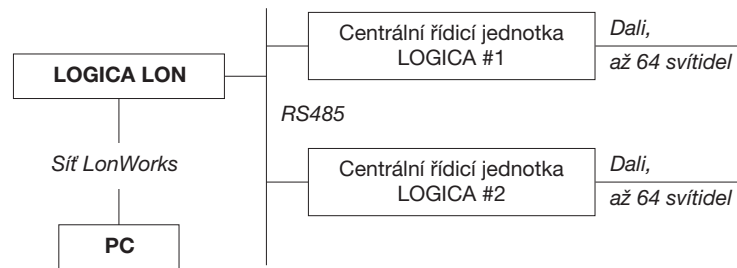

Rozhraní LON LG Interface

Zařízení pro propojení systému LOGICA se systémem správy budov LON. Každé rozhraní LON 12140 může řídit až 2 Centrální řídicí jednotky Logica 12100 (centrální jednotky 12100 vyžadují firmwarovou verzi LON).

• Rozměry (mm) •		
L	B	H
105	75	90

LG

Logica

Kód	Popis	Samostatnost	Baterie	Hmotnost kg	Balení
12140	ROZHRANÍ LON LG INTERFACE	-	-	-	1