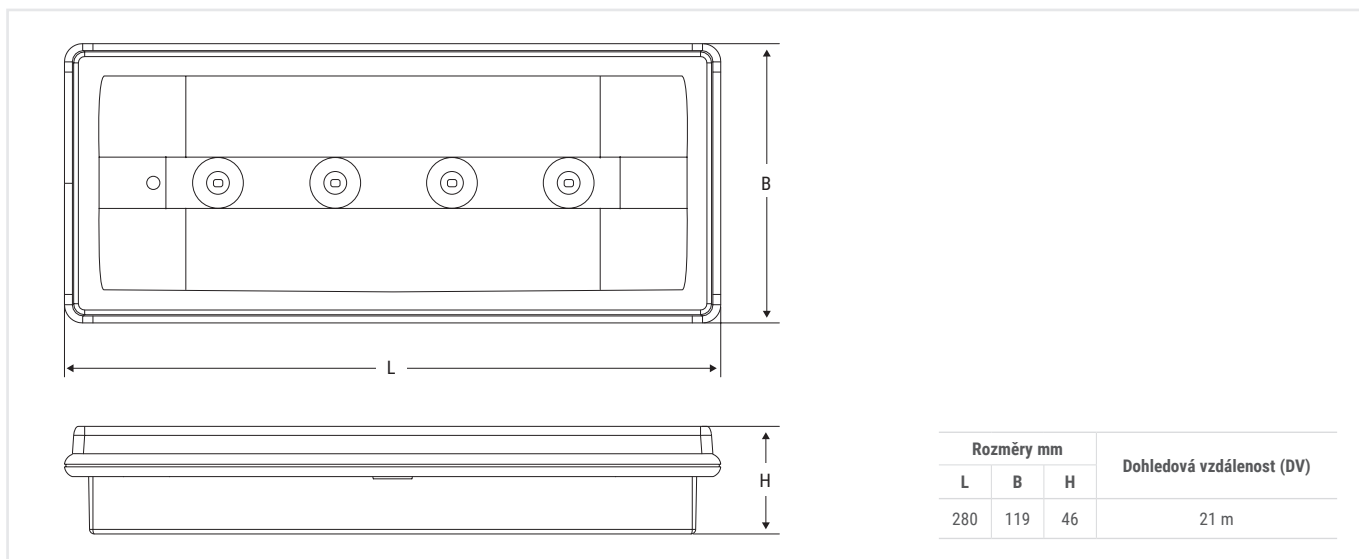

 Velký prostor uvnitř produktu umožňuje pohodlné vedení kabeláže a snadnou údržbu. Těleso je vybaveno předvrtanými otvory 3x Ø 16 a může být nainstalováno přes box 503. Box pro vestavnou montáž dodáván včetně.

Těleso polykarbonát, bílá RAL 9003

Difuzér čirý polykarbonát

Normy ČSN EN 60598-1, ČSN EN 60598-2-2, ČSN EN 60598-2-22, ČSN EN 1838, 11222, ČSN EN 62034

Rozměry mm			Dohledová vzdálenost (DV)
L	B	H	
280	119	46	21 m

Konfigurace podle ČSN EN 1838

Výška (m) 	Vzdálenost (m) ÚNIKOVÉ CESTY 		Osvětlená plocha (m) ANTIPANICKÉ OSVĚTLENÍ 	
	stěna	strop	stěna	strop
2,5	5	-	3 x 3	-
3	-	8	-	6 x 6
Osvětlení >1 lx na úrovni podlahy podél středové osy bez odrazů Emax/Emin <40			Osvětlení >0,5 lx na úrovni podlahy bez odrazů Emax/Emin <40	
Parametry se týkají kódu 19502 120 lm			Udržovací číselník 0,8	