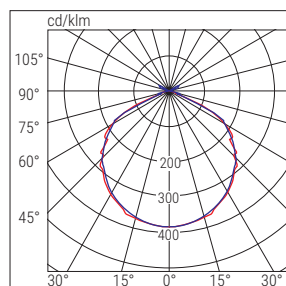

Konfigurace podle ČSN EN 1838

Výška (m) 	Vzdálenost (m) ÚNIKOVÉ CESTY 		Osvětlená plocha (m) ANTIPANICKÉ OSVĚTLENÍ 	
	stěna	strop	stěna	strop
2,5	5	-	3 x 3	-
3	-	8	-	6 x 6
Osvětlení >1 lx na úrovni podlahy podél středové osy bez odrazů Emax/Emin <40			Osvětlení >0,5 lx na úrovni podlahy bez odrazů Emax/Emin <40	
Parametry se týkají kódu 19502 120 lm			Udržovací číselník 0,8	

STILE+ RM

■ C0-C180

■ C90-C270

TR	Kód	W	Popis	Verze	Autonomie h	Baterie	Svět. tok SE lm	Svět. tok SA lm	Příkon		Hmotnost Kg	Balení	STANDARD
									DC	AC			
	19502	11	STILE+ LED 11W SE/SA RM 1/3H	SA/SE	1/3	LiFe 3,2 V 0,5 Ah	120/50	110	0,8 W	0,25	1/12		
	19503	18	STILE+ LED 18W SE/SA RM 1,5/3H	SA/SE	1,5/3	LiFe 3,2 V 1,5 Ah	250/150	110	0,8 W	0,25	1/12