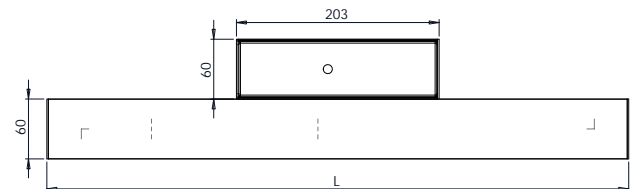

### Materiál:

- těleso: eloxovaný hliníkový profil
- barva: šedá
- difuzér: polomatný plastový

Stupeň krytí: IP40

Jmenovité napětí: 230V/50Hz

Zapojení: elektronický předřadník

Montáž: nástěnná

Použití: restaurace, obchody, hotely, finanční instituce, chodby a schodiště