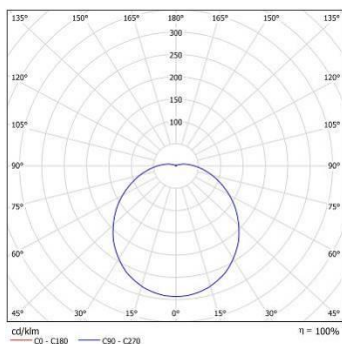

Luna LED Top

Stropní a nástěnná svítidla LED s vyšším krytím IP65

Materiál:

- těleso: UV stabilní termoplast, vysoce odolný proti nárazu
- barva: bílá nebo šedá
- reflektor: ocelový plech
- difuzér: opálový UV stabilní termoplast

Teplota okolí: -15 až +35°C (pro verzi s invertérem 0 až +35°C)

Stupeň krytí: IP 65

Jmenovité napětí: 230 V / 50 Hz

Zapojení: LED driver (DALI driver na přání), možnost osazení nouzovým zdrojem (autonomie 3h, Autotest)

Životnost: 50 000 hodin

Montáž: na strop nebo na stěnu, včetně hořlavých povrchů

Použití: chodby a schodiště, společenské místnosti, nemocnice

Svítidla jsou standardně dodávána s opálovým difuzérem IK08. Pro stupeň odolnosti proti nárazu IK10 je nutné objednat polykarbonátový difuzér - viz verze na přání.