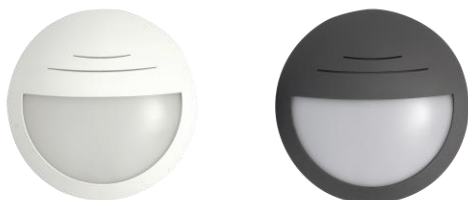

Luna LED Top

Stropní a nástěnná svítidla LED s vyšším krytím IP65

Materiál:

- těleso: UV stabilní termoplast, vysoce odolný proti nárazu
- barva: bílá nebo šedá
- reflektor: ocelový plech
- difuzér: opálový UV stabilní termoplast

Teplota okolí: -15 až +35°C (pro verzi s invertérem 0 až +35°C)

Stupeň krytí: IP 65

Jmenovité napětí: 230 V / 50 Hz

Zapojení: LED driver (DALI driver na přání), možnost osazení nouzovým zdrojem (autonomie 3h, Autotest)

Životnost: 50 000 hodin

Montáž: na strop nebo na stěnu, včetně hořlavých povrchů

Použití: chodby a schodiště, společenské místnosti, nemocnice

Svítidla jsou standardně dodávána s opálovým difuzérem IK08. Pro stupeň odolnosti proti nárazu IK10 je nutné objednat polykarbonátový difuzér - viz verze na přání.

Svítidlo ve variantě s dekorativním difuzérem.

Kód	Příkon W	Svět. tok (lm)	lm/W	Teplota chrom. K	Ra	Rozměry (mm)	Kg	Korpus
A59-10215	10	1 112	117	3 000	>80	Ø 295 × 100	1,1	bílý
A59-10216	14	1 554	112	3 000	>80	Ø 295 × 100	1,1	bílý
A59-10217	10	1 172	123	4 000	>80	Ø 295 × 100	1,1	bílý
A59-10218	14	1 638	118	4 000	>80	Ø 295 × 100	1,1	bílý
A59-10219	10	1 112	117	3 000	>80	Ø 295 × 100	1,1	šedý
A59-10220	14	1 554	112	3 000	>80	Ø 295 × 100	1,1	šedý
A59-10221	10	1 172	123	4 000	>80	Ø 295 × 100	1,1	šedý
A59-10222	14	1 638	118	4 000	>80	Ø 295 × 100	1,1	šedý