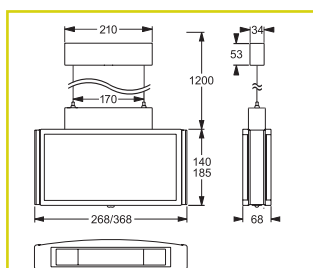

Asymetrický široký paprsek

Symetrický široký paprsek až do 3,5 m nad pracovní plochu

Přisazená nástěnná montáž

Přisazená stropní montáž

Lankový závěs

Tyčkový závěs

Montáž na výložník

KOMBINOVANÁ ORIENTAČNÍ A PROTIPANICKÁ SVÍTIDLA