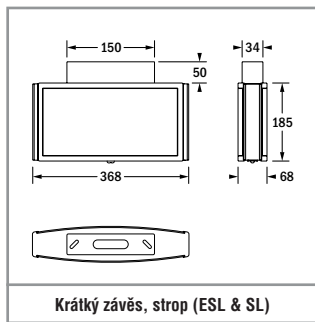

Krátký závěs, strop (ESL & SL)