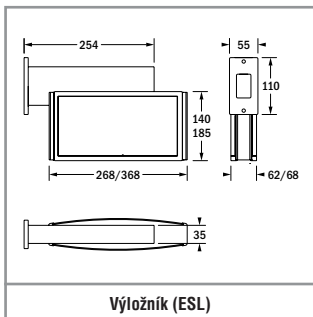

Trubkový závěs, kulatý (ESL & SL)

Lankový závěs (ESL & SL)

Výložník (ESL & SL)

Přisazená nástěnná montáž (ESL)

Krátký závěs, strop (ESL)

Trubkový závěs, kulatý (ESL)

Lankový závěs (ESL)

Výložník (ESL)

Příslušenství – dodáváno včetně

Kód	Kód	Popis	
VD 23 m	VD 32 m		
F15337MU	F15338MU	Folie s piktogramem – šipka	
F15337MR	F15338MR	Folie s piktogramem – šipka	
F15337ML	F15338ML	Folie s piktogramem – šipka	
F15337MO	F15338MO	Folie s piktogramem – šipka	
-	-	Čočka se symetrickým širokým paprskem – výška do 3,5 m	
-	-	Čočka s asymetrickým širokým paprskem	