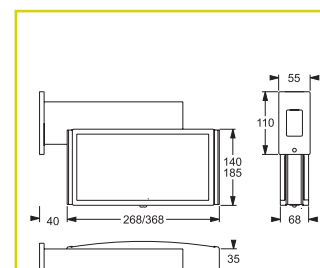

Asymetrický široký paprsek

Symetrický široký paprsek až do 3,5 m nad pracovní plochu

Přisazená nástěnná montáž

Přisazená stropní montáž

Lankový závěs

Tyčkový závěs

Montáž na výložník

KOMBINOVANÁ ORIENTAČNÍ A PROTIPANICKÁ SVÍTIDLA