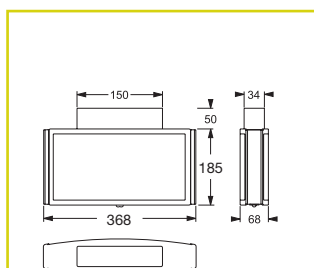

TECHNICKÁ DATA

Těleso: ocelový plech, šedý (RAL 9006)
Difuzér: methakrylát, opál
Čočky: methakrylát

Pokles světelného toku $L_{80}B_{20}$: 50 000 h
Stabilita barvy světla: 3 SDCM

DECENTRALIZOVANÉ NAPÁJENÍ

Asymetrický široký paprsek

Symetrický široký paprsek až do 3,5 m nad pracovní plochu

Přisazená nástěnná montáž

Přisazená stropní montáž

Lankový závěs

Tyčkový závěs

Montáž na výložník

KOMBINOVANÁ ORIENTAČNÍ A PROTIPANICKÁ SVÍTIDLA