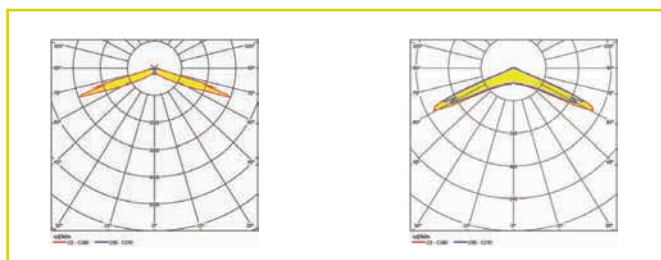

Asymetrický široký paprsek

Symetrický široký paprsek až do 3,5 m nad pracovní plochu