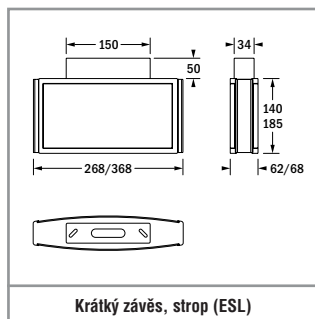

Trubkový závěs, kulatý (ESL & SL)

Lankový závěs (ESL & SL)

Výložník (ESL & SL)

Přisazená nástěnná montáž (ESL)

Krátký závěs, strop (ESL)

Trubkový závěs, kulatý (ESL)

Lankový závěs (ESL)

Výložník (ESL)

Příslušenství – dodáváno včetně

Kód	Kód	Popis	
VD 23 m	VD 32 m		
F15337MU	F15338MU	Folie s piktogramem – šipka	
F15337MR	F15338MR	Folie s piktogramem – šipka	
F15337ML	F15338ML	Folie s piktogramem – šipka	
F15337MO	F15338MO	Folie s piktogramem – šipka	
-	-	Čočka se symetrickým širokým paprskem – výška do 3,5 m	
-	-	Čočka s asymetrickým širokým paprskem	