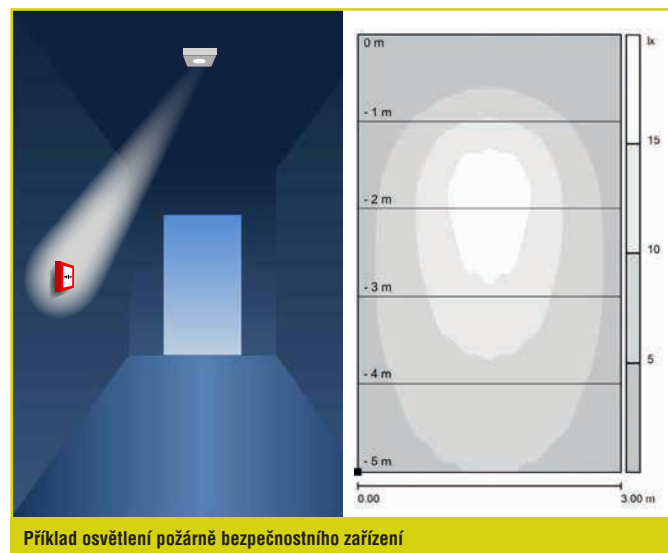

KOMBINOVANÁ ORIENTAČNÍ A PROTIPANICKÁ SVÍTIDLA

SICURO^{LED} DECENTRALIZOVANÉ NAPÁJENÍ

Sicuro24 Kód				

Přisazená nástěnná montáž pro jednostranný piktogram pro osvětlení únikových cest a protipanické osvětlení s 2 vyměnitelnými čočkami

32028	32 m	48 +	Úniková cesta 261 lm	8,1 W
			Prostory 285 lm	

Přisazená stropní montáž pro jednostranný piktogram pro osvětlení únikových cest a protipanické osvětlení s 2 vyměnitelnými čočkami¹

32030	32 m	48 +	Úniková cesta 261 lm	8,1 W
			Prostory 285 lm	

¹ Pro přisazenou montáž a všechny typy závěsu, prosím objednejte příslušenství zvlášť

SICURO^{LED} CENTRÁLNÍ NAPÁJENÍ

Sicuro230 Kód					

Přisazená nástěnná montáž pro jednostranný piktogram pro osvětlení únikových cest a protipanické osvětlení s 2 vyměnitelnými čočkami

31028	32 m	48 +	Úniková cesta 261 lm	17,7 VA / 8,8 W
			Prostory 285 lm	

Přisazená stropní montáž pro jednostranný piktogram pro osvětlení únikových cest a protipanické osvětlení s 2 vyměnitelnými čočkami¹

31030	32 m	48 +	Úniková cesta 261 lm	17,7 VA / 8,8 W
			Prostory 285 lm	

Příklad osvětlení požárně bezpečnostního zařízení

Příslušenství – dodáváno včetně

Kód	Popis	
F15338MU	piktogram, šipka dolů	
F15338MR	piktogram, šipka vpravo	
F15338ML	piktogram, šipka vlevo	
F15338MO	piktogram, šipka nahoru	

Příslušenství – nutno objednat zvlášť

Kód	Popis
F95109PK	adaptér pro přisazenou stropní montáž
F95109PR	trubkový závěs, hranatý, 500 mm
F95109PS	lankový závěs, max. 1 200 mm
F95109P	výložník (vlajková montáž)