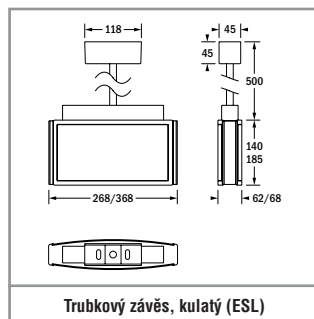

Trubkový závěs, kulatý (ESL & SL)

Lankový závěs (ESL & SL)

Výložník (ESL & SL)

Přisazená nástěnná montáž (ESL)

Krátký závěs, strop (ESL)

Trubkový závěs, kulatý (ESL)

Lankový závěs (ESL)

Výložník (ESL)

Příslušenství – dodáváno včetně

Kód	Kód	Popis	
VD 23 m	VD 32 m		
F15337MU	F15338MU	Folie s piktogramem – šipka	
F15337MR	F15338MR	Folie s piktogramem – šipka	
F15337ML	F15338ML	Folie s piktogramem – šipka	
F15337MO	F15338MO	Folie s piktogramem – šipka	
-	-	Čočka se symetrickým širokým paprskem – výška do 3,5 m	
-	-	Čočka s asymetrickým širokým paprskem	