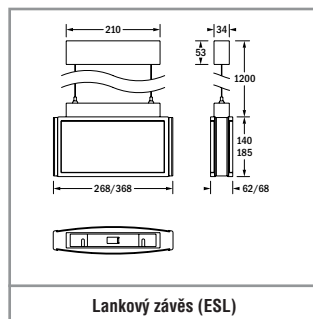

Trubkový závěs, kulatý (ESL & SL)

Lankový závěs (ESL & SL)

Výložník (ESL & SL)

Přisazená nástěnná montáž (ESL)

Krátký závěs, strop (ESL)

Trubkový závěs, kulatý (ESL)

Lankový závěs (ESL)

Výložník (ESL)

Příslušenství – dodáváno včetně

Kód	Kód	Popis	
VD 23 m	VD 32 m		
F15337MU	F15338MU	Folie s piktogramem – šipka	
F15337MR	F15338MR	Folie s piktogramem – šipka	
F15337ML	F15338ML	Folie s piktogramem – šipka	
F15337MO	F15338MO	Folie s piktogramem – šipka	
-	-	Čočka se symetrickým širokým paprskem – výška do 3,5 m	
-	-	Čočka s asymetrickým širokým paprskem	