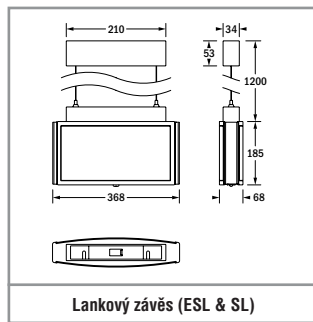

Lankový závěs (ESL & SL)