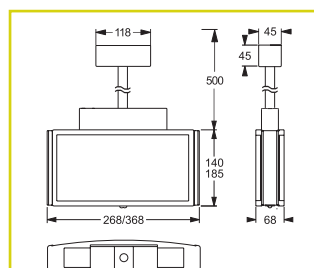

Asymetrický široký paprsek

Symetrický široký paprsek až do 3,5 m nad pracovní plochu

Přisazená nástěnná montáž

Přisazená stropní montáž

Lankový závěs

Tyčkový závěs

Montáž na výložník

KOMBINOVANÁ ORIENTAČNÍ A PROTIPANICKÁ SVÍTIDLA