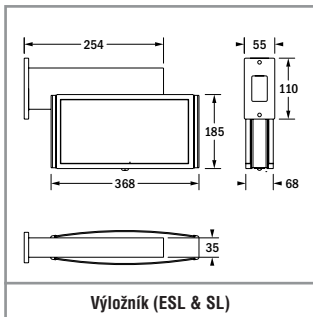

31026	23 m	24	–	5,8 VA / 2,5 W
31029	32 m	48	–	9,4 VA / 4,7 W
31030 ²	32 m	48 + 1	Úniková cesta 330 lm	17,7 VA / 8,8 W
			Protipanické 3,5 m 361 lm	

Přisazená nástěnná montáž (ESL & SL)

Krátký závěs, strop (ESL & SL)

Trubkový závěs, kulatý (ESL & SL)

Lankový závěs (ESL & SL)

Výložník (ESL & SL)

Přisazená nástěnná montáž (ESL)

Krátký závěs, strop (ESL)

Trubkový závěs, kulatý (ESL)

Lankový závěs (ESL)

Výložník (ESL)

Příslušenství – dodáváno včetně

Kód	Kód	Popis	
VD 23 m	VD 32 m		
F15337MU	F15338MU	Folie s piktogramem – šipka	
F15337MR	F15338MR	Folie s piktogramem – šipka	
F15337ML	F15338ML	Folie s piktogramem – šipka	
F15337MO	F15338MO	Folie s piktogramem – šipka	
-	-	Čočka se symetrickým širokým paprskem – výška do 3,5 m	
-	-	Čočka s asymetrickým širokým paprskem	