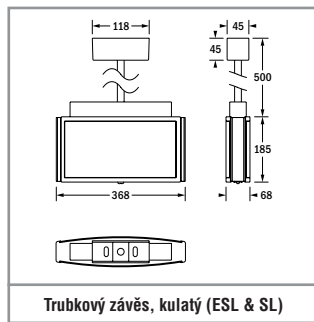

31026	23 m	24	–	5,8 VA / 2,5 W
31029	32 m	48	–	9,4 VA / 4,7 W
31030 ²	32 m	48 + 1	Úniková cesta 330 lm	17,7 VA / 8,8 W
			Protipanické 3,5 m 361 lm	

Přisazená nástěnná montáž (ESL & SL)

Krátký závěs, strop (ESL & SL)