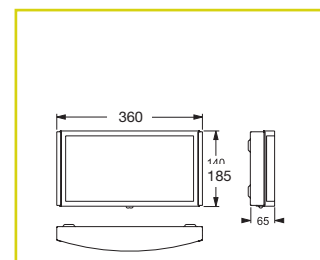

Asymetrický široký paprsek

Symetrický široký paprsek až do 3,5 m nad pracovní plochu

Přisazená nástěnná montáž

Přisazená stropní montáž

Lankový závěs

Tyčkový závěs

Montáž na výložník

KOMBINOVANÁ ORIENTAČNÍ A PROTIPANICKÁ SVÍTIDLA