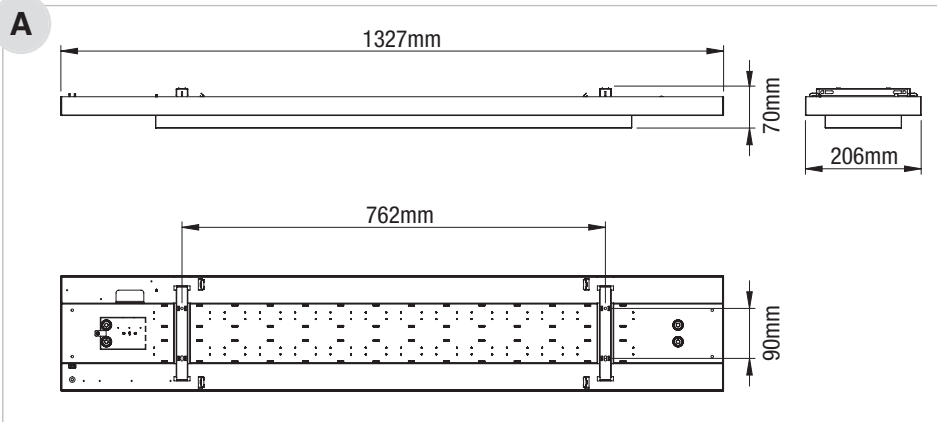

P236/P258 DALI

ta -20÷40°C

230V-50Hz

IK05

IP20

4,6Kg

Per approfondimenti e aggiornamenti inquadra il codice QR sul prodotto
For further information and updates, scan the QR code on the product

BEGHELLI S.p.A. - Via Mozzeghine 13/15 - 40053 Loc. Monteveglio - Valsamoggia (BO) - Tel. + 39 051 9660411 - Fax +39 051 9660444 - N° Verde 800 626626

www.beghelli.com

334.902.494 A