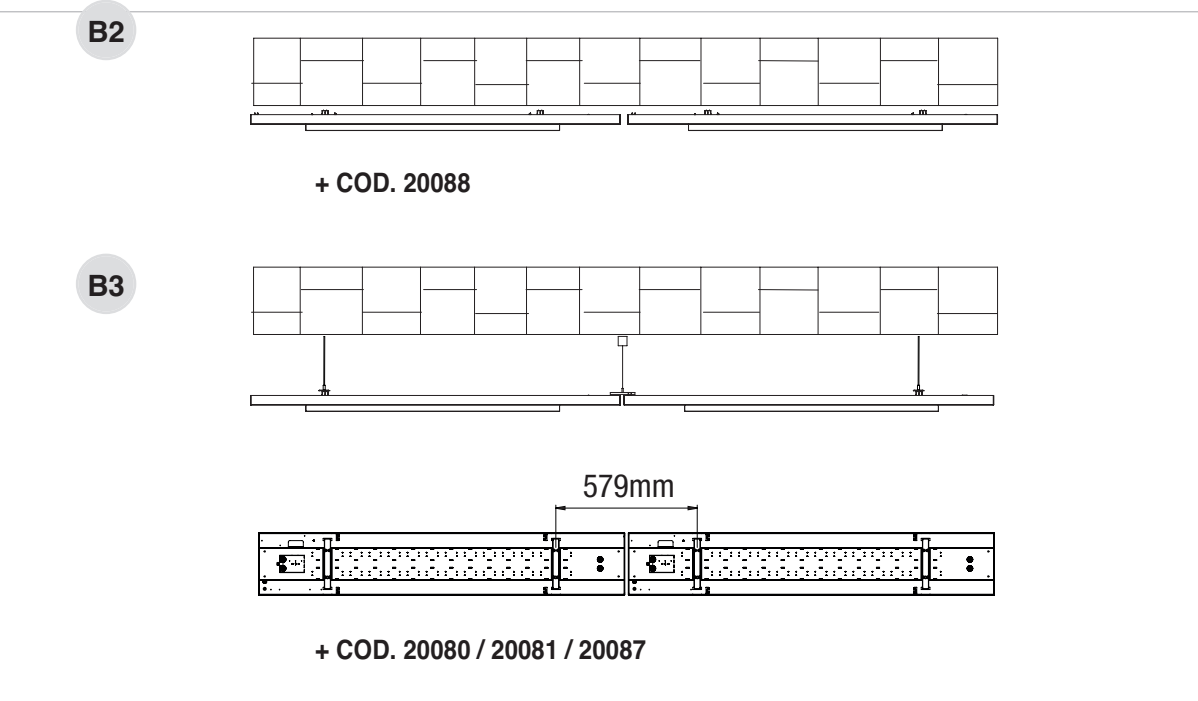

P236/P258 DALI

ta -20÷40°C

230V-50Hz

IK05

IP20

4,6Kg

Per approfondimenti e aggiornamenti inquadra il codice QR sul prodotto
For further information and updates, scan the QR code on the product

BEGHELLI S.p.A. - Via Mozzeghine 13/15 - 40053 Loc. Monteveglio - Valsamoggia (BO) - Tel. + 39 051 9660411 - Fax +39 051 9660444 - N° Verde 800 626626

www.beghelli.com

334.902.494 A