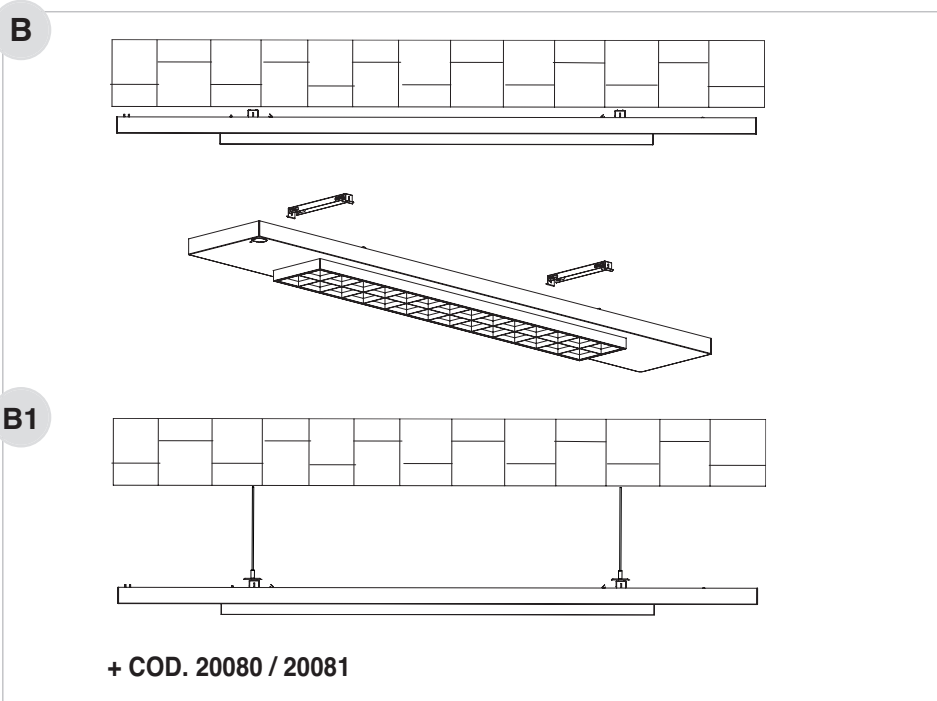

P236/P258 DALI

ta -20÷40°C

230V-50Hz

IK05

IP20

4,6Kg

Per approfondimenti e aggiornamenti inquadra il codice QR sul prodotto
For further information and updates, scan the QR code on the product

BEGHELLI S.p.A. - Via Mozzeghine 13/15 - 40053 Loc. Monteveglio - Valsamoggia (BO) - Tel. + 39 051 9660411 - Fax +39 051 9660444 - N° Verde 800 626626

www.beghelli.com

334.902.494 A