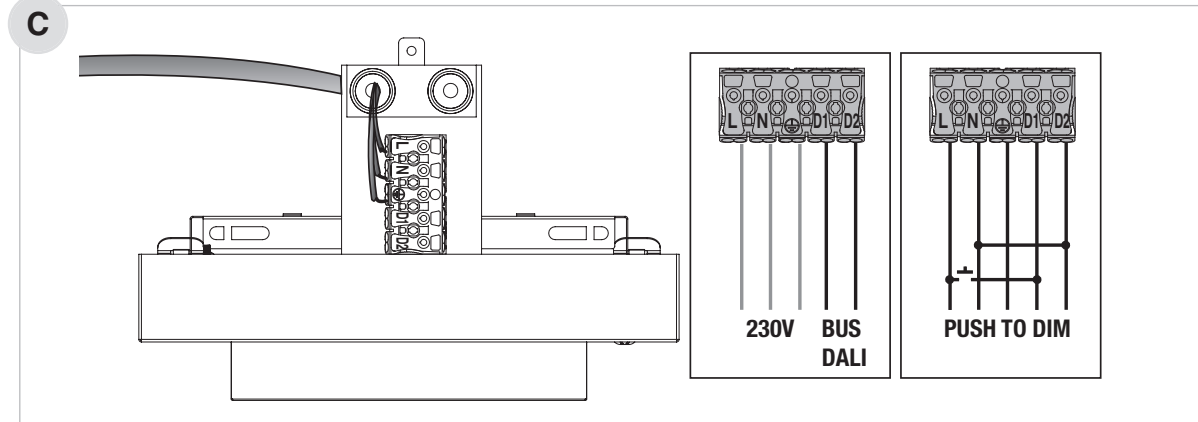

P236/P258 DALI

ta -20÷40°C

230V-50Hz

IK05

IP20

4,6Kg

Per approfondimenti e aggiornamenti inquadra il codice QR sul prodotto
For further information and updates, scan the QR code on the product

BEGHELLI S.p.A. - Via Mozzeghine 13/15 - 40053 Loc. Monteveglio - Valsamoggia (BO) - Tel. + 39 051 9660411 - Fax +39 051 9660444 - N° Verde 800 626626

www.beghelli.com

334.902.494 A