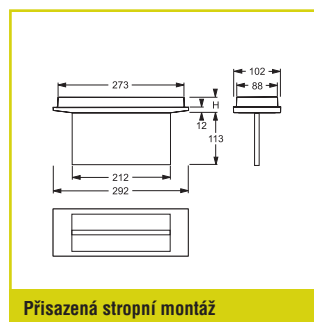

AESTETICA

Těleso s kompaktním designem a čirou optickou vyzářovací plochou a vysoce leštěným reflektorem. Jednostranné značení únikových cest je umožněno díky výměnným filmům, oboustranné značení pak díky výměnným difuzérům s piktogramy.

Dostupné jsou verze pro přisazenou nástěnnou a stropní montáž, nebo s příslušenstvím pro vestavnou stropní montáž a vlnkovou montáž na konzolu (výložník).

MOŽNOSTI MONTÁŽE

MOŽNOSTI MONTÁŽE s PŘÍSLUŠENSTVÍM

TECHNICKÁ DATA

Těleso: polykarbonát, bílý (RAL 9003)
Kryt: polykarbonát, průhledný
Difuzér: methakrylát, tištěný
Reflektor: polykarbonát, bílý

Pokles světelného toku $L_{80}B_{50}$: 50 000 h
Stabilita barvy světla: 3 SDCM

S VLASTNÍM NAPÁJENÍM

Síťové napájení: 198–254 V/50 Hz
Teplota okolí: klasická: 0 °C až +40 °C
Upřesnění: stále svítící (SA) nebo nouzově svítící (SE)
Třída ochrany: II

DECENTRALIZOVANÉ NAPÁJENÍ

Napájení z baterie: 24 V ± 20% DC
Teplota okolí: -20 °C až +40 °C
Síťové napájení: 24 V ± 20% DC
Třída ochrany: III

CENTRÁLNÍ NAPÁJENÍ

Napájení z baterie: 176–276 V
Teplota okolí: -20 °C až +40 °C
Síťové napájení: 198–254 V/50 Hz
Třída ochrany: II