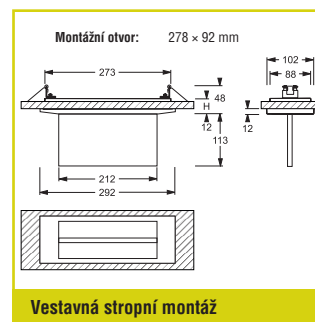

AESTETICA

Těleso s kompaktním designem a čirou optickou vyzářovací plochou a vysoce leštěným reflektorem. Jednostranné značení únikových cest je umožněno díky výměnným filmům, oboustranné značení pak díky výměnným difuzérům s piktogramy.

Dostupné jsou verze pro přisazenou nástěnnou a stropní montáž, nebo s příslušenstvím pro vestavnou stropní montáž a vlnkovou montáž na konzolu (výložník).

MOŽNOSTI MONTÁŽE

MOŽNOSTI MONTÁŽE s PŘÍSLUŠENSTVÍM

TECHNICKÁ DATA

Těleso: polykarbonát, bílý (RAL 9003)
Kryt: polykarbonát, průhledný
Difuzér: methakrylát, tištěný
Reflektor: polykarbonát, bílý

Pokles světelného toku $L_{80}B_{50}$: 50 000 h
Stabilita barvy světla: 3 SDCM

S VLASTNÍM NAPÁJENÍM

Síťové napájení: 198–254 V/50 Hz
Teplota okolí: klasická: 0 °C až +40 °C
Upřesnění: stále svítící (SA) nebo nouzově svítící (SE)
Třída ochrany: II

DECENTRALIZOVANÉ NAPÁJENÍ

Napájení z baterie: 24 V ± 20% DC
Teplota okolí: -20 °C až +40 °C
Síťové napájení: 24 V ± 20% DC
Třída ochrany: III

CENTRÁLNÍ NAPÁJENÍ

Napájení z baterie: 176–276 V
Teplota okolí: -20 °C až +40 °C
Síťové napájení: 198–254 V/50 Hz
Třída ochrany: II