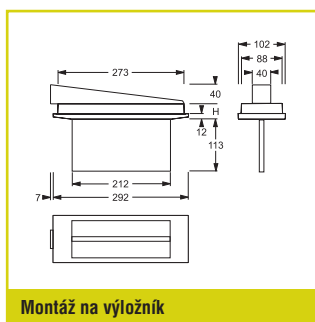

AESTETICA

Těleso s kompaktním designem a čirou optickou vyzářovací plochou a vysoce leštěným reflektorem. Jednostranné značení únikových cest je umožněno díky výměnným filmům, oboustranné značení pak díky výměnným difuzérům s piktogramy.

Dostupné jsou verze pro přisazenou nástěnnou a stropní montáž, nebo s příslušenstvím pro vestavnou stropní montáž a vlnkovou montáž na konzolu (výložník).

MOŽNOSTI MONTÁŽE

MOŽNOSTI MONTÁŽE s PŘÍSLUŠENSTVÍM

TECHNICKÁ DATA

Těleso: polykarbonát, bílý (RAL 9003)
Kryt: polykarbonát, průhledný
Difuzér: methakrylát, tištěný
Reflektor: polykarbonát, bílý

Pokles světelného toku $L_{80}B_{50}$: 50 000 h
Stabilita barvy světla: 3 SDCM

S VLASTNÍM NAPÁJENÍM

Síťové napájení: 198–254 V/50 Hz
Teplota okolí: klasická: 0 °C až +40 °C
Upřesnění: stále svítící (SA) nebo nouzově svítící (SE)
Třída ochrany: II

DECENTRALIZOVANÉ NAPÁJENÍ

Napájení z baterie: 24 V ± 20% DC
Teplota okolí: -20 °C až +40 °C
Síťové napájení: 24 V ± 20% DC
Třída ochrany: III

CENTRÁLNÍ NAPÁJENÍ

Napájení z baterie: 176–276 V
Teplota okolí: -20 °C až +40 °C
Síťové napájení: 198–254 V/50 Hz
Třída ochrany: II