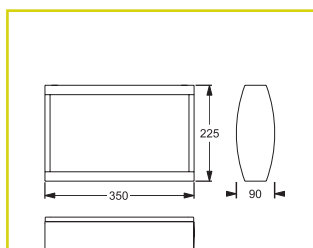

Přisazená stropní montáž