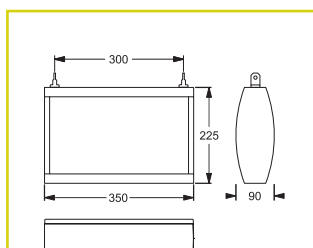

Řetízkový nebo lankový závěs