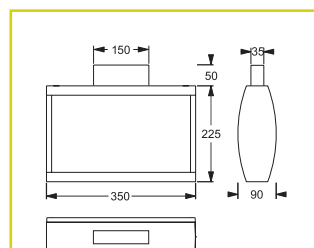

Adaptér pro přisazenou stropní montáž