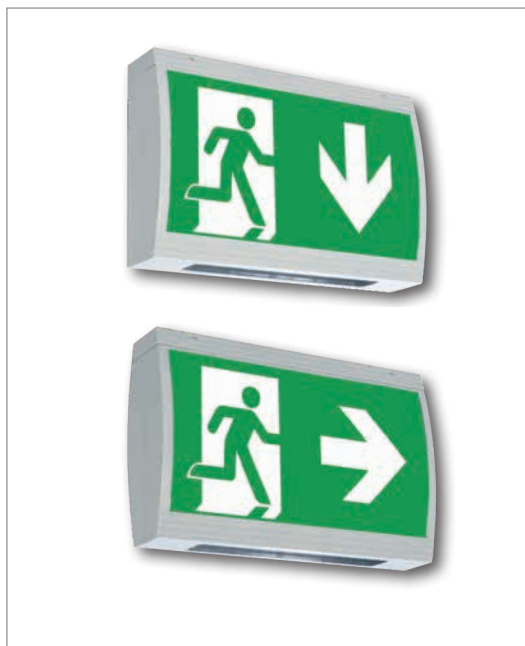

# ORIENTAČNÍ SVÍTIDLA

## MAXIMA

**Vysoký stupeň krytí.** Těleso s čířým, konvexně tvarovaným krytem. Doplňkové dolní nasvícení je umožněno díky dodatečným slotům v tělese svítidla. Jednostranné nebo oboustranné značení únikových cest je možné díky výměnným foliím s piktogramy.