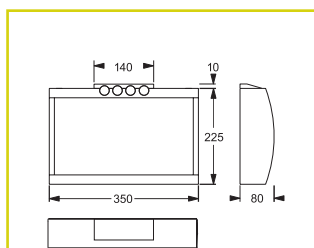

Přisazená nástěnná montáž