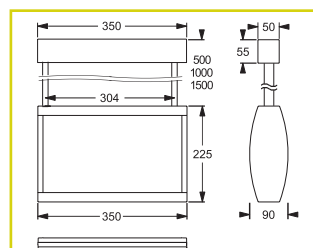

Trubkový závěs