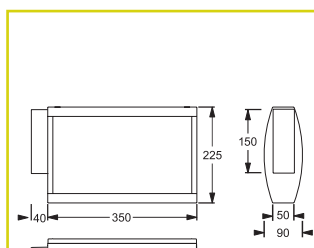

Montáž na výložník