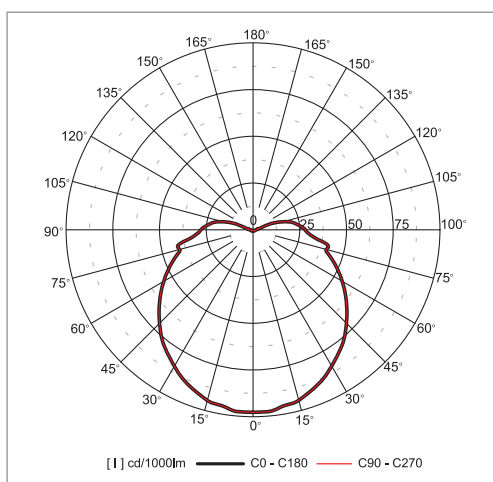

Materiál:

- těleso: ocelový plech povrchově chráněný lakem nanášeným práškovou technologií
- barva: bílá RAL 9003
- difuzér: skleněný opálový kryt

Stupeň krytí: IP44

Jmenovité napětí: 230 V / 50 Hz

Zapojení: LED driver, na přání možnost osazení nouzovým zdrojem

Montáž: na strop nebo na stěnu

Použití: recepce, vstupní haly, chodby, vestibuly a schodiště