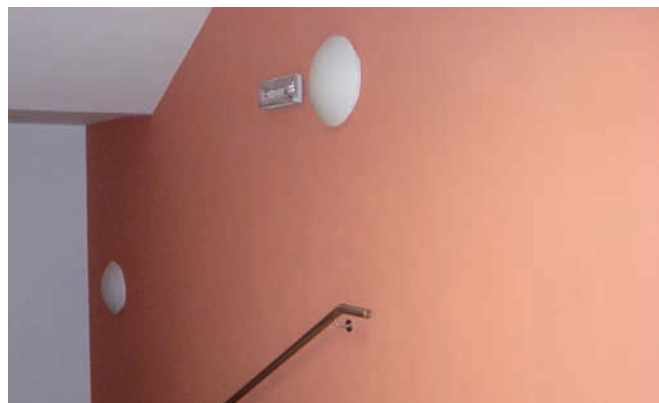

## Stropní a nástěnná LED svítidla

Novinka

### Materiál:

- těleso: ocelový plech povrchově chráněný lakem nanášeným práškovou technologií
- barva: bílá RAL 9003
- difuzér: skleněný opálový kryt