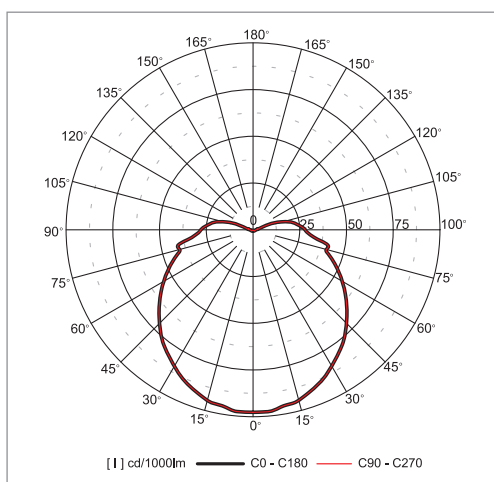

Castelo LED

Stropní a nástěnná LED svítidla