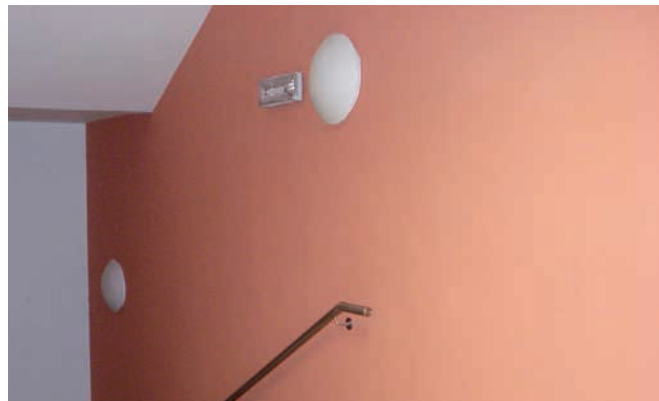

## Stropní a nástěnná LED svítidla

### Materiál:

- těleso: ocelový plech povrchově chráněný lakem nanášeným práškovou technologií
- barva: bílá RAL 9003
- difuzér: skleněný opálový kryt

**Stupeň krytí:** IP40, IP44

**Jmenovité napětí:** 230 V / 50 Hz

**Zapojení:** LED driver, na přání možnost osazení nouzovým zdrojem (jen pro verzi A24-10075 a A24-10076)

**Montáž:** na strop nebo na stěnu

**Použití:** recepcce, vstupní haly, chodby, vestibuly a schodiště