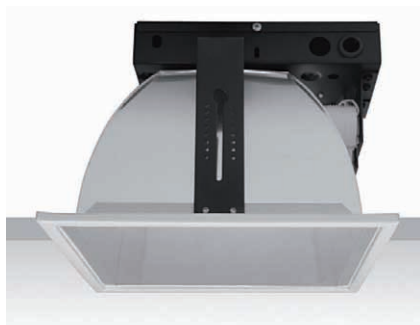

Čtvercová vestavná svítidla

77-03, 77-04, 77-05 | apus

77-03