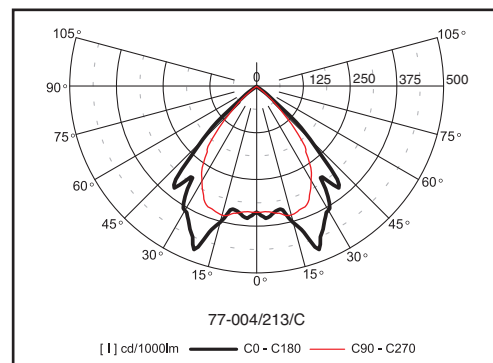

Kód	Osazení	Zdroj	Patice	LxBxH (mm)	Kg	Provedení
77-034/213/□	2x13W	komp. zářivka	G24d(q)-1	255x255x195	2,9	-
77-034/218/□	2x18W	komp. zářivka	G24d(q)-2	255x255x195	2,9	-
77-034/226/□	2x26W	komp. zářivka	G24d(q)-3	255x255x195	2,9	-
77-034/232/C	2x32W	komp. zářivka	GX24q-3	255x255x195	2,8	-
77-034/242/C	2x42W	komp. zářivka	GX24q-4	255x255x195	2,8	-
77-044/213/□	2x13W	komp. zářivka	G24d(q)-1	255x255x195	2,9	krycí sklo IP44
77-044/218/□	2x18W	komp. zářivka	G24d(q)-2	255x255x195	2,9	krycí sklo IP44
77-044/226/□	2x26W	komp. zářivka	G24d(q)-3	255x255x195	2,9	krycí sklo IP44
77-044/232/C	2x32W	komp. zářivka	GX24q-3	255x255x195	2,8	krycí sklo IP44
77-044/242/C	2x42W	komp. zářivka	GX24q-4	255x255x195	2,8	krycí sklo IP44
77-054/213/□	2x13W	komp. zářivka	G24d(q)-1	255x255x195	2,9	krycí sklo IP44, mřížka RA
77-054/218/□	2x18W	komp. zářivka	G24d(q)-2	255x255x195	2,9	krycí sklo IP44, mřížka RA
77-054/226/□	2x26W	komp. zářivka	G24d(q)-3	255x255x195	2,9	krycí sklo IP44, mřížka RA
77-054/232/C	2x32W	komp. zářivka	GX24q-3	255x255x195	2,8	krycí sklo IP44, mřížka RA
77-054/242/C	2x42W	komp. zářivka	GX24q-4	255x255x195	2,8	krycí sklo IP44, mřížka RA