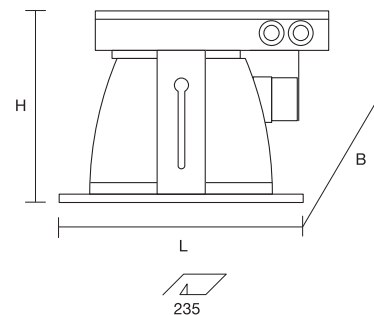

### Materiál:

- těleso: ocelový plech
- barva: bílá
- reflektor: leštěný hliník

Stupeň krytí: IP 20/IP 44

Jmenovité napětí: 230V/50Hz

Zapojení: nízkoztrátový nebo elektronický předřadník;  
na přání možnost osazení nouzovým zdrojem

Montáž: vestavná montáž do podhledových systémů

Použití: recepcy, chodby a schodiště, vestibuly, restaurace

Kód	Osazení	Zdroj	Patice	LxBxH (mm)	Kg	Provedení
77-034/213/□	2x13W	komp. zářivka	G24d(q)-1	255x255x195	2,9	-
77-034/218/□	2x18W	komp. zářivka	G24d(q)-2	255x255x195	2,9	-
77-034/226/□	2x26W	komp. zářivka	G24d(q)-3	255x255x195	2,9	-
77-034/232/C	2x32W	komp. zářivka	GX24q-3	255x255x195	2,8	-
77-034/242/C	2x42W	komp. zářivka	GX24q-4	255x255x195	2,8	-
77-044/213/□	2x13W	komp. zářivka	G24d(q)-1	255x255x195	2,9	krycí sklo IP44
77-044/218/□	2x18W	komp. zářivka	G24d(q)-2	255x255x195	2,9	krycí sklo IP44
77-044/226/□	2x26W	komp. zářivka	G24d(q)-3	255x255x195	2,9	krycí sklo IP44
77-044/232/C	2x32W	komp. zářivka	GX24q-3	255x255x195	2,8	krycí sklo IP44
77-044/242/C	2x42W	komp. zářivka	GX24q-4	255x255x195	2,8	krycí sklo IP44
77-054/213/□	2x13W	komp. zářivka	G24d(q)-1	255x255x195	2,9	krycí sklo IP44, mřížka RA
77-054/218/□	2x18W	komp. zářivka	G24d(q)-2	255x255x195	2,9	krycí sklo IP44, mřížka RA
77-054/226/□	2x26W	komp. zářivka	G24d(q)-3	255x255x195	2,9	krycí sklo IP44, mřížka RA
77-054/232/C	2x32W	komp. zářivka	GX24q-3	255x255x195	2,8	krycí sklo IP44, mřížka RA
77-054/242/C	2x42W	komp. zářivka	GX24q-4	255x255x195	2,8	krycí sklo IP44, mřížka RA