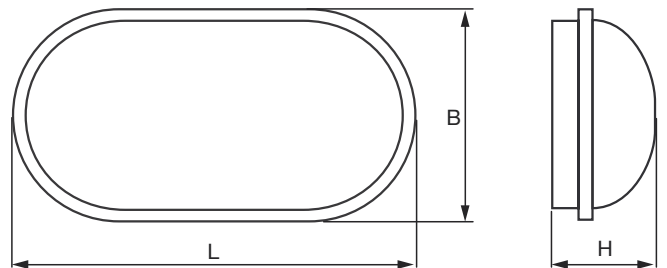

Corpo PC stabilizzato ai raggi UV
autoestinguento

Diffusore PC stabilizzato ai raggi UV
autoestinguento, opalino

Alimentatore Integrato, Elettronico

Potenza W	• Dimensioni (mm) •			Peso kg
	L	B	H	
15	214	114	63	0,28
20	269	145	74	0,43