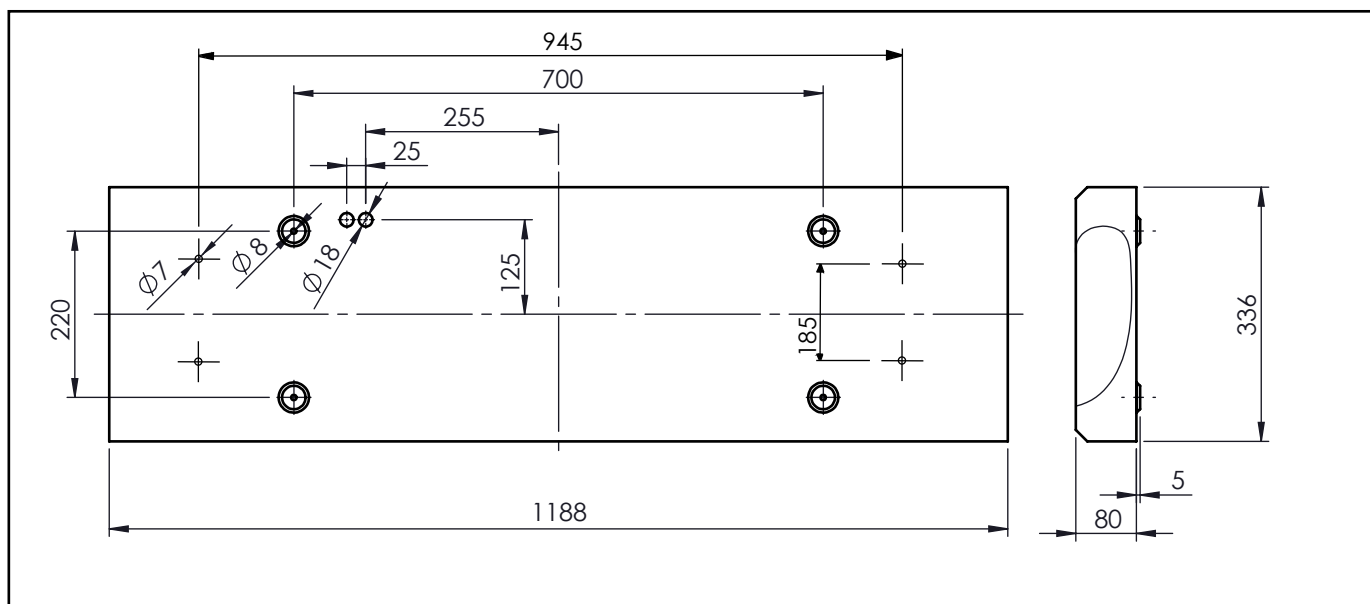

#### MONTÁŽ SVÍTIDLA:

Přisazená montáž: pomocí čtyř otvorů Ø 8 mm, na rozteči 700/220.

Závěsná montáž: uchycení závěsů na otvory Ø 7 mm, na rozteči 945/185.

Kabelový vstup do svítidla: dva otvory (Ø 18 mm).