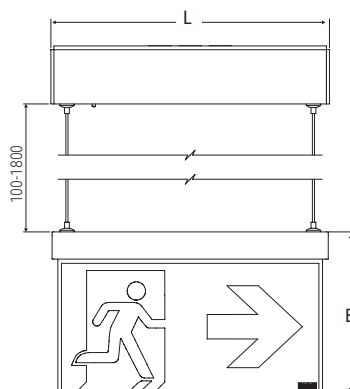

NÁSTĚNNÁ/STROPNÍ VERZE

ZÁVĚSNÁ VERZE

Verze	Rozměry mm			Dohledová vzdálenost (DV)
	L	B	H	
Standardní	230	160	45	20 m
	330	210	45	30 m
Závěsná	230	135	45	20 m
	330	185	45	30 m

	Verze	Kód	Popis	Autonomie h	Baterie	Dohledová vzdálenost DV	Příkon W		Hmotnost Kg	Balení		
							DC	AC				
TR	stěna/strop	19800	IRONFLAG 20M SA RM	1/2/3	LiFe 3,2V 1,5Ah	20 m		3	0,5	STANDARD		
	stěna/strop	19801	IRONFLAG 30M SA RM	1/2/3	LiFe 3,2V 1,5Ah	30 m		3	0,8			
	závěsná	19802	IRONFLAG PEND 20M SA RM	1/2/3	LiFe 3,2V 1,5Ah	20 m		3	0,6			
	závěsná	19803	IRONFLAG PEND 30M SA RM	1/2/3	LiFe 3,2V 1,5Ah	30 m		3	1			
AT - OPT	stěna/strop	19810	IRONFLAG AT OPT 20M SA 8LTO	1/1,5/2/3/8	LTO 7,2V 0,5Ah	20 m		5	0,5	CENTRALIZOVANÝ SAMOTEST		
	stěna/strop	19811	IRONFLAG AT OPT 30M SA 8LTO	1/1,5/2/3/8	2x LTO 7,2V 0,5Ah	30 m		5	0,9			
	závěsná	19812	IRONFL PEND AT OPT 20M SA 8LTO	1/1,5/2/3/8	LTO 7,2V 0,5Ah	20 m		5	0,6			
	závěsná	19813	IRONFL PEND AT OPT 30M SA 8LTO	1/1,5/2/3/8	2x LTO 7,2V 0,5Ah	30 m		5	1			
		LG	Samostatná svítidla s centralizovanou diagnostikou s modulem 15036									
		LGFM	Samostatná svítidla s centralizovanou rádio diagnostikou s modulem 15037									
		DALI	Samostatná svítidla s DALI centralizovanou diagnostikou s modulem 15038									