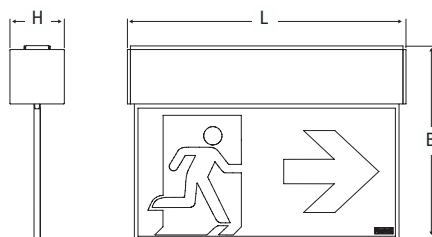

NÁSTĚNNÁ/STROPNÍ VERZE

ZÁVĚSNÁ VERZE

Verze	Rozměry mm			Dohledová vzdálenost (DV)
	L	B	H	
Standardní	230	160	45	20 m
	330	210	45	30 m
Závěsná	230	135	45	20 m
	330	185	45	30 m

	Verze	Kód	Popis	Autonomie h	Baterie	Dohledová vzdálenost DV	Příkon W		Hmotnost Kg	Balení		
							DC	AC				
TR	stěna/strop	19800	IRONFLAG 20M SA RM	1/2/3	LiFe 3,2V 1,5Ah	20 m		3	0,5	STANDARD		
	stěna/strop	19801	IRONFLAG 30M SA RM	1/2/3	LiFe 3,2V 1,5Ah	30 m		3	0,8			
	závěsná	19802	IRONFLAG PEND 20M SA RM	1/2/3	LiFe 3,2V 1,5Ah	20 m		3	0,6			
	závěsná	19803	IRONFLAG PEND 30M SA RM	1/2/3	LiFe 3,2V 1,5Ah	30 m		3	1			
AT - OPT	stěna/strop	19810	IRONFLAG AT OPT 20M SA 8LTO	1/1,5/2/3/8	LTO 7,2V 0,5Ah	20 m		5	0,5	CENTRALIZOVANÝ SAMOTEST		
	stěna/strop	19811	IRONFLAG AT OPT 30M SA 8LTO	1/1,5/2/3/8	2x LTO 7,2V 0,5Ah	30 m		5	0,9			
	závěsná	19812	IRONFL PEND AT OPT 20M SA 8LTO	1/1,5/2/3/8	LTO 7,2V 0,5Ah	20 m		5	0,6			
	závěsná	19813	IRONFL PEND AT OPT 30M SA 8LTO	1/1,5/2/3/8	2x LTO 7,2V 0,5Ah	30 m		5	1			
		LG	Samostatná svítidla s centralizovanou diagnostikou s modulem 15036									
		LGFM	Samostatná svítidla s centralizovanou rádio diagnostikou s modulem 15037									
		DALI	Samostatná svítidla s DALI centralizovanou diagnostikou s modulem 15038									