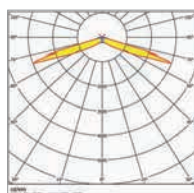

Asymetrický široký paprsek