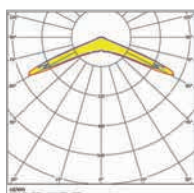

Symetrický široký paprsek až do 3,5 m nad pracovní plochu