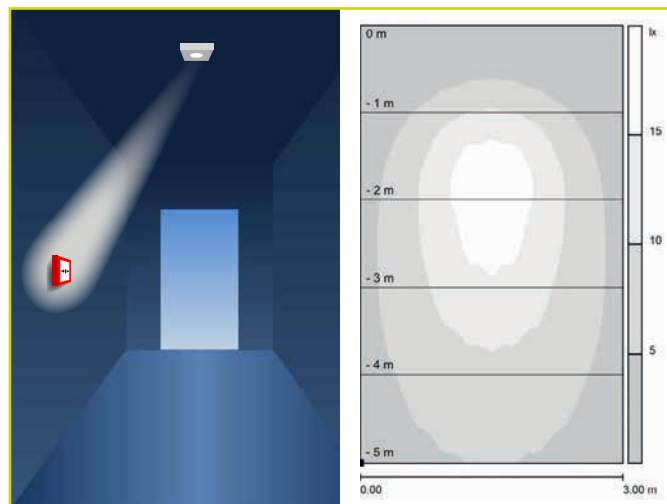

S VLASTNÍM NAPÁJENÍM

Autotest Kód	LOGICA Kód	LOGICA FM Kód	LED	Φ 1 h	Φ 3 h	Φ 8 h		S~

Přisazená stropní montáž pro osvětlení únikových cest

37076	37078	37080	1	261 lm	176 lm	42 lm	2× LTO 7,2 V / 0,5 Ah	4,85 VA

Přisazená stropní montáž pro protipanické osvětlení s 2 vyměnitelnými čočkami

37075	37077	37079	1	255 / 285 lm	147 / 165 lm	41 / 46 lm	2× LTO 7,2 V / 0,5 Ah	4,85 VA

CLASSIC S VLASTNÍM NAPÁJENÍM

Autotest Kód	LOGICA Kód	LOGICA FM Kód	LED	Φ 1 h	Φ 3 h	Autotest	LOGICA	S~

Přisazená stropní montáž pro osvětlení únikových cest

16733	16735	16737	1	261 lm	176 lm	NiMH 7,2 V / 1,2 Ah	NiMH 7,2 V / 1,2 Ah	8 VA

Přisazená stropní montáž pro protipanické osvětlení s 2 vyměnitelnými čočkami

16732	16734	16736	1	255 lm	172 lm	NiMH 7,2 V / 1,2 Ah	NiMH 7,2 V / 1,2 Ah	8 VA

SICURO^{LED} DECENTRALIZOVANÉ NAPÁJENÍ

Sicuro24 Kód	LED	Φ	P=

Přisazená stropní montáž pro osvětlení únikových cest

32037	1	261 lm	3,8 W

Přisazená stropní montáž pro protipanické osvětlení s 2 vyměnitelnými čočkami

32036	1	255 / 285 lm	3,8 W

SICURO^{LED} CENTRÁLNÍ NAPÁJENÍ

Sicuro230 Kód	LED	Φ	S~	P=

Přisazená stropní montáž pro osvětlení únikových cest

31037	1	255 / 285 lm	8,3 VA / 4,1 W

Přisazená stropní montáž pro protipanické osvětlení s 2 vyměnitelnými čočkami

31036	1	261 lm	8,3 VA / 4,1 W

Příklad osvětlení požární bezpečnostního zařízení

Příslušenství – nutno objednat zvlášť

Kód	Popis
F95807	Čočka s úzkým paprskem pro přisazenou / vestavnou stropní montáž svítidla (protipanické) a pro osvětlení únikové cesty ve výškách > 7,5 m
F95808	Čočka s úzkým paprskem pro přisazenou/vestavnou stropní montáž svítidla (protipanické) a pro osvětlení protipanické ve výškách > 7,5 m
F95815	Čočka s asymetrickým paprskem pro přisazenou/vestavnou stropní montáž svítidla (protipanické) a pro osvětlení nouzových zařízení 5 lx
19346	Čočka difuzéru