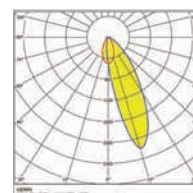

Symetrický široký paprsek až do 7 m nad pracovní plochu

Asymetrický úzký paprsek

Symetrický úzký paprsek

Jednostranný asymetrický paprsek

Přisazená stropní montáž