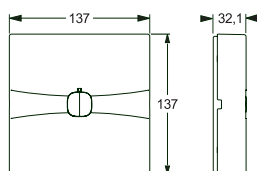

Symetrický široký paprsek až do 7 m nad pracovní plochu

Asymetrický úzký paprsek

Symetrický úzký paprsek

Jednostranný asymetrický paprsek

Přisazená stropní montáž