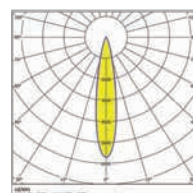

Symetrický široký paprsek až do 7 m nad pracovní plochu

Asymetrický úzký paprsek

Symetrický úzký paprsek

Jednostranný asymetrický paprsek

Přisazená stropní montáž