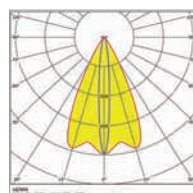

Symetrický široký paprsek až do 7 m nad pracovní plochu

Asymetrický úzký paprsek

Symetrický úzký paprsek

Jednostranný asymetrický paprsek

Přisazená stropní montáž