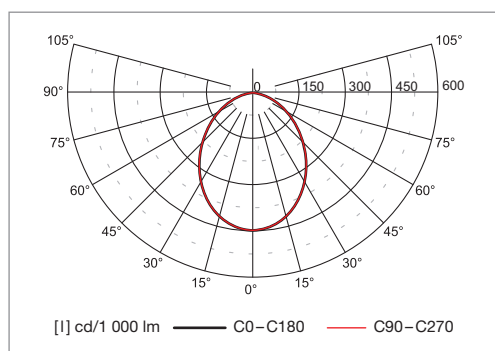

Downlight LED

Vestavná LED svítidla

Materiál:

- těleso: hliník s bílým rámečkem
- difuzér: opálový polykarbonát

Teplota okolí: -20 ÷ 40 °C

Stupeň krytí: IP20/P44

Jmenovité napětí: 230 V / 50 Hz

Zapojení: LED driver, možnost osazení nouzovým zdrojem

Životnost: >50 000 hodin

Montáž: vestavná do stropu

Použití: schodiště, chodby v nákupních centrech, restaurace, vestibuly, obchody a hotely

W	• Rozměry (mm) •		Montážní otvor	Hmotnost Kg
	Ø	H		
15	160	53	150	0,5
25	215	62	200	0,7

Kód	Popis	Svět. tok LED (lm)	Příkon W	Svět. tok svítidla (lm)	lm/W	Teplota chrom. K	Ra
A71-10331CED	DWL LED 15W 4K	2 100	15,6	1 611	103	4 000	>80
A71-10333CED	DWL LED 25W 4K	3 600	24,5	2 757	112	4 000	>80